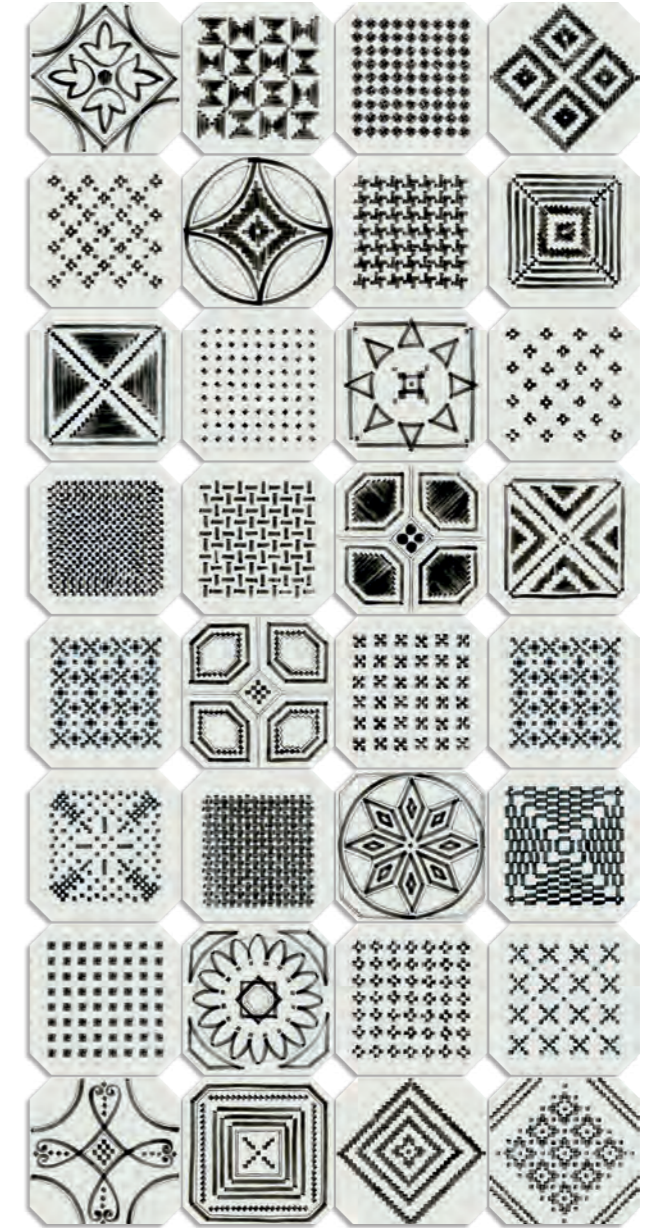

Bellaria - 2  
Sombra  
G.198

Bellaria - 3  
Sombra  
G.23

Taco Dome  
Nácar  
4x4 cm.  
G.911

Taco Dome  
Antracita  
4x4 cm.  
G.911

\* Octógono Variette Sombra  
G.156  
Taco Dome 4x4 cm.  
G.911

\* Este modelo esta compuesto por diseños diferentes para combinar de modo alterno, se sirven en la misma caja.  
This model has different designs that are combined alternately, coming in the same box.