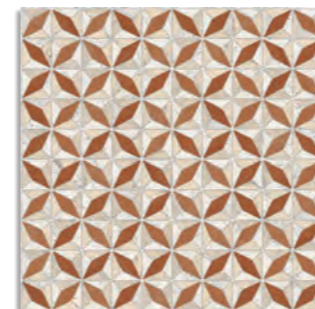

Medix-PR Blanco
G.167

Medix-PR Marrón
G.167

Cenefa Nola Marrón
G.76

Cantoneira Paxos Marrón
G.76

Medix-PR Beige
G.167

Medix-PR Verde
G.167

Cenefa Nola Verde
G.76

Cantoneira Paxos Verde
G.76

Ofrecemos la serie TITÁN en formato 43,5x43,5 cm. de Pasta Porcelánica como coordinado de esta serie.
The porcelain clay TITAN collection with a size of 43.5x43.5 is available to match this series.

VIA APPIA		CAJA / BOX						PALET / PALLET			
		FORMATOS	SIZE	PIEZAS / PIECES	M ²	ML	KG	CAJA / BOX	M ²	ML	KG
	9,5	43,5x43,5 cm.	17.1x17.1 inches	5	0,95	-	20,40	68	64,32	-	1387,20
		43,5x43,5 cm. Cantoneira	17.1x17.1 inches	4	0,76	-	16,40	-	-	-	-
		21,7x21,7 cm. Cantoneira	8.5x8.5 inches	4	0,19	-	4,47	-	-	-	-
		43,5x43,5 cm. Cenefa	17.1x17.1 inches	4	-	1,74	16,40	-	-	-	-
		21,7x43,5 cm. Cenefa	8.5x17.1 inches	10	-	4,35	22,45	-	-	-	-