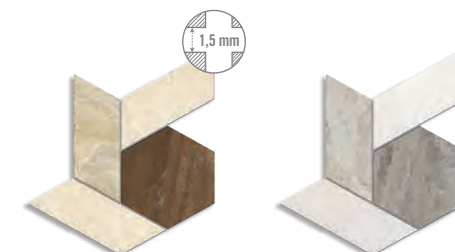

(*) Orante Terra G.55

(*) Orante Aria G.55