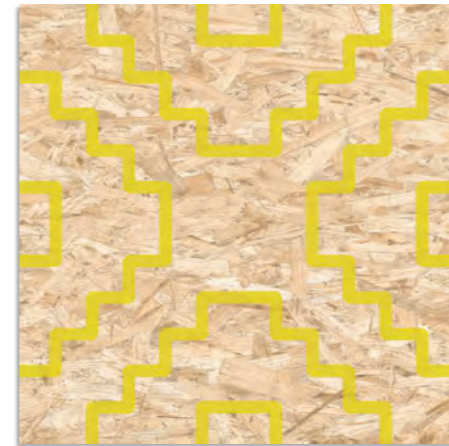

59,3x59,3 cm. 23.3x23.3 inches

(1)
Este modelo está compuesto por diseños diferentes para combinar de modo alterno, se sirven en la misma caja.
This model has different designs that are combined alternately, coming in the same box.

(1) Masai-R Natural Grafito 6.173

Seriaki-R Natural Rojo 6.183

Seriaki-R Natural Verde 6.183

Seriaki-R Natural Amarillo 6.183

Seriaki-R Natural Blanco 6.173

Seriaki-R Natural Negro 6.183

Nenets-R Natural Blanco 6.173