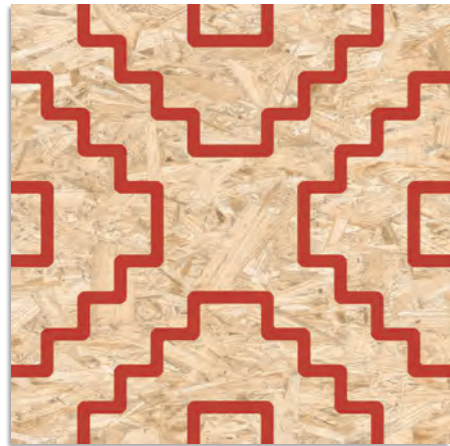

Seriaki-R Natural Rojo 6.183