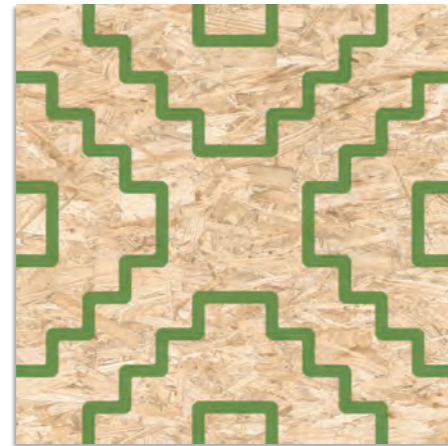

Seriaki-R Natural Verde 6.183