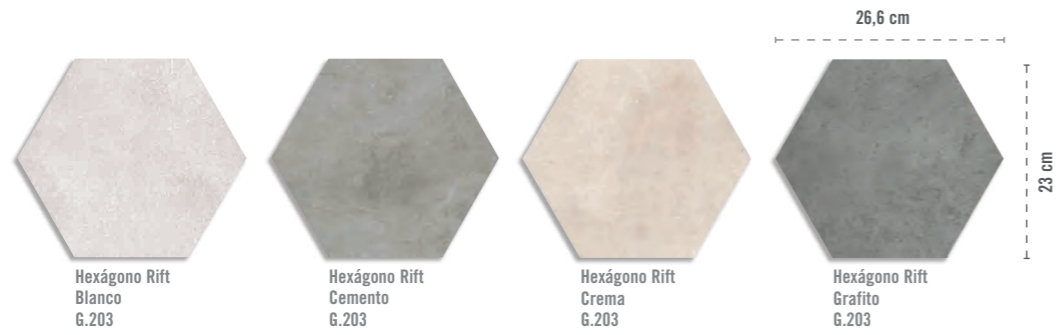

23x26,6 cm. 9.1x10.5 inches

HEXÁGONO RIFT
DIN 51130 R 9

RIFT		CAJA / BOX						PALET / PALLET			
FORMATOS	SIZE	PIEZAS / PIECES	M²	ML	KG	CAJA / BOX	M²	ML	KG		
	9	23x26,6 cm. Hexágono	9.1x10.5 inches	11	0,5	-	10,12	84	42,34	-	850,08

(1) Este modelo está compuesto por un solo diseño con variantes de color para combinar de modo alterno, se sirven en la misma caja. This model has only one design with many colours that are combined alternately, coming in the same box.

(2) Este modelo está compuesto por diseños diferentes para combinar de modo alterno, se sirven en la misma caja. This model has different designs that are combined alternately, coming in the same box.