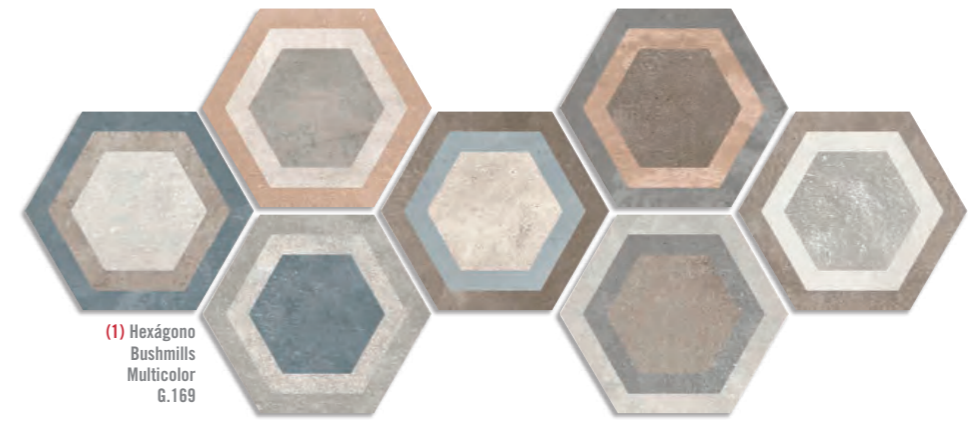

23x26,6 cm. 9.1x10.5 inches

HEXÁGONO RIFT
DIN 51130 R 9

RIFT		CAJA / BOX						PALET / PALLET			
FORMATOS	SIZE	PIEZAS / PIECES	M²	ML	KG	CAJA / BOX	M²	ML	KG		
	9	23x26,6 cm. Hexágono	9.1x10.5 inches	11	0,5	-	10,12	84	42,34	-	850,08

(1) Este modelo está compuesto por un solo diseño con variantes de color para combinar de modo alterno, se sirven en la misma caja. This model has only one design with many colours that are combined alternately, coming in the same box.

(2) Este modelo está compuesto por diseños diferentes para combinar de modo alterno, se sirven en la misma caja. This model has different designs that are combined alternately, coming in the same box.