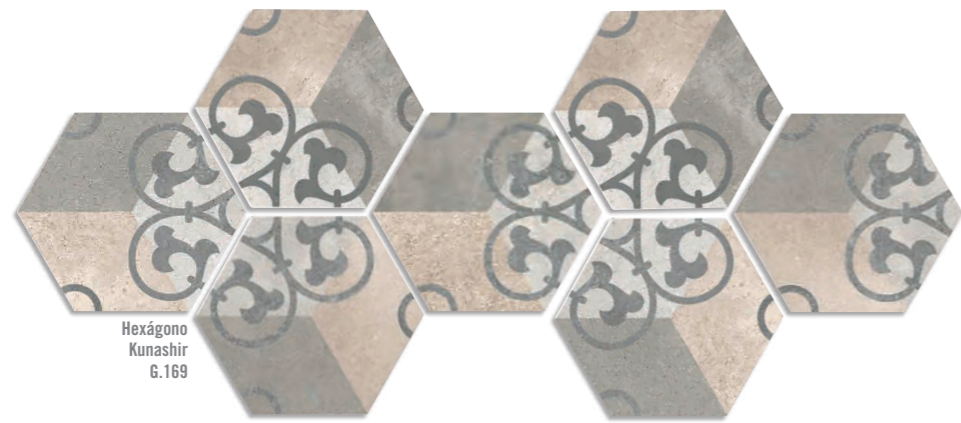

23x26,6 cm. 9.1x10.5 inches

HEXÁGONO RIFT
DIN 51130 R 9

RIFT		CAJA / BOX						PALET / PALLET			
FORMATOS	SIZE	PIEZAS / PIECES	M²	ML	KG	CAJA / BOX	M²	ML	KG		
	9	23x26,6 cm. Hexágono	9.1x10.5 inches	11	0,5	-	10,12	84	42,34	-	850,08

(1) Este modelo está compuesto por un solo diseño con variantes de color para combinar de modo alterno, se sirven en la misma caja. This model has only one design with many colours that are combined alternately, coming in the same box.

(2) Este modelo está compuesto por diseños diferentes para combinar de modo alterno, se sirven en la misma caja. This model has different designs that are combined alternately, coming in the same box.