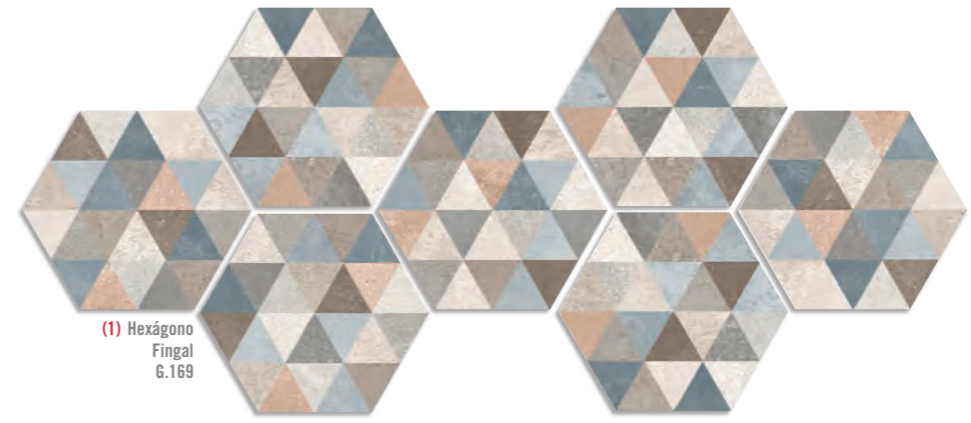

23x26,6 cm. 9.1x10.5 inches

HEXÁGONO RIFT
DIN 51130 R 9

RIFT		CAJA / BOX						PALET / PALLET			
FORMATOS	SIZE	PIEZAS / PIECES	M²	ML	KG	CAJA / BOX	M²	ML	KG		
	9	23x26,6 cm. Hexágono	9.1x10.5 inches	11	0,5	-	10,12	84	42,34	-	850,08

(1) Este modelo está compuesto por un solo diseño con variantes de color para combinar de modo alterno, se sirven en la misma caja. This model has only one design with many colours that are combined alternately, coming in the same box.

(2) Este modelo está compuesto por diseños diferentes para combinar de modo alterno, se sirven en la misma caja. This model has different designs that are combined alternately, coming in the same box.