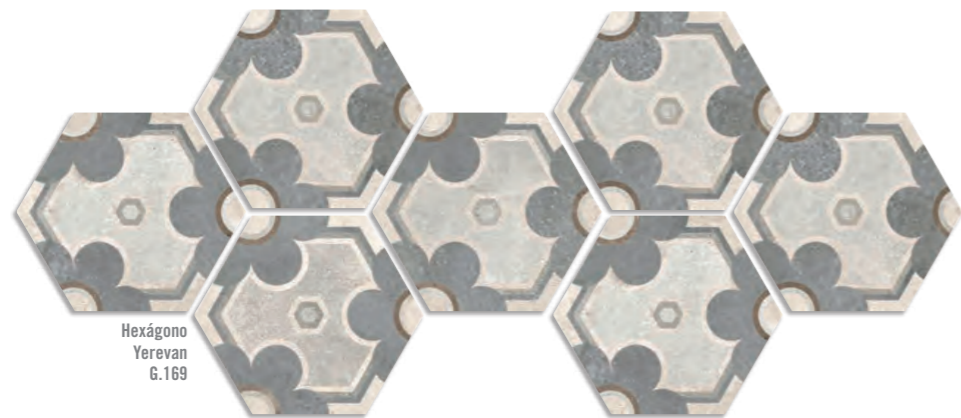

23x26,6 cm. 9.1x10.5 inches

HEXÁGONO RIFT
DIN 51130 R 9

RIFT		CAJA / BOX						PALET / PALLET			
FORMATOS	SIZE	PIEZAS / PIECES	M²	ML	KG	CAJA / BOX	M²	ML	KG		
	9	23x26,6 cm. Hexágono	9.1x10.5 inches	11	0,5	-	10,12	84	42,34	-	850,08

(1) Este modelo está compuesto por un solo diseño con variantes de color para combinar de modo alterno, se sirven en la misma caja. This model has only one design with many colours that are combined alternately, coming in the same box.

(2) Este modelo está compuesto por diseños diferentes para combinar de modo alterno, se sirven en la misma caja. This model has different designs that are combined alternately, coming in the same box.