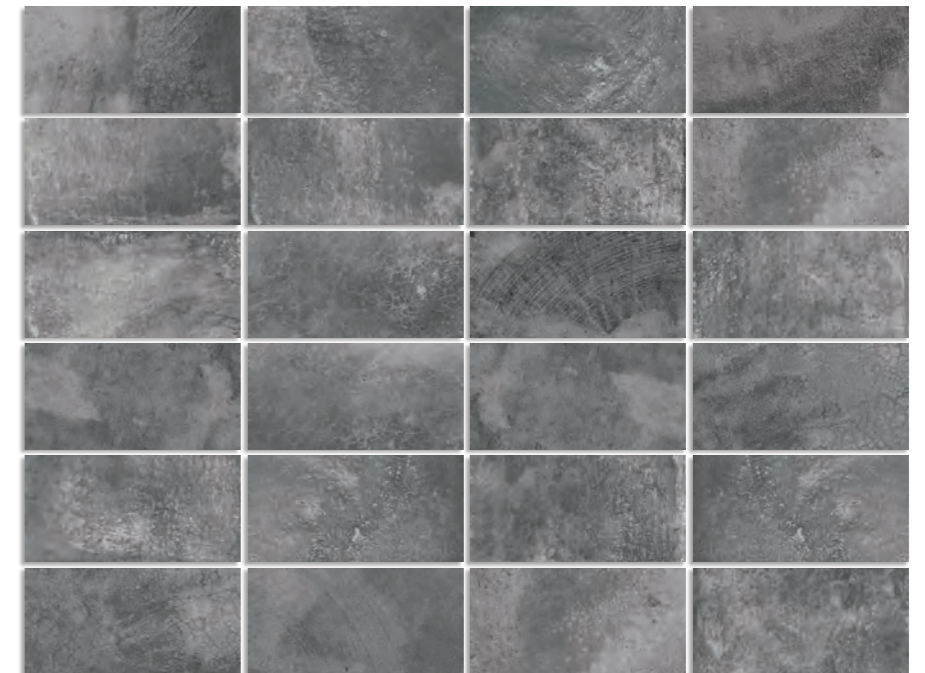

DIN 51130 R 9

RIFT		FORMATOS			CAJA / BOX			PALET / PALLET				
		FORMATOS	SIZE	PIEZAS / PIECES	M²	ML	KG	CAJA / BOX	M²	ML	KG	
		8	14x28cm	5.5x11 inches	25	0,98	-	17,62	84	82,32	-	1480