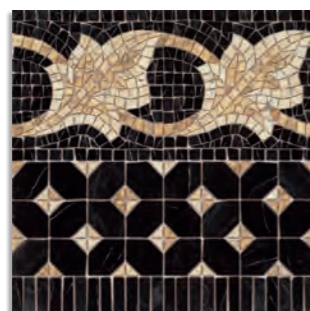

Taco Iliada-PR Azul 10,8x10,8 aprox.
G.31

Cantoneira Laertes Azul
G.76

Cenefa Afrodita Azul 21,7x43,5 aprox.
G.75

Cantoneira Afrodita Azul 21,7x21,7 aprox.
G.74

Iliada-PR Marrón
G.167

Tira Iliada-PR Marrón 10,8x43,5 aprox.
G.54

Cenefa Midas Marrón
G.76

Taco Iliada-PR Marrón 10,8x10,8 aprox.
G.31

Cantoneira Laertes Marrón
G.76

Cenefa Afrodita Marrón 21,7x43,5 aprox.
G.75

Cantoneira Afrodita Marrón 21,7x21,7 aprox.
G.74

Iliada-PR Negro
G.167

Tira Iliada-PR Negro 10,8x43,5 aprox.
G.54

Cenefa Midas Negro
G.76

Taco Iliada-PR Negro 10,8x10,8 aprox.
G.31

Cantoneira Laertes Negro
G.76

Cenefa Afrodita Negro 21,7x43,5 aprox.
G.75

Cantoneira Afrodita Negro 21,7x21,7 aprox.
G.74