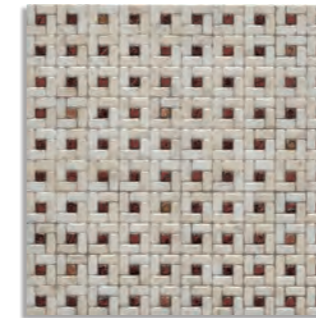

43,5x43,5 cm. 17.1x17.1 inches 

Pulido Polished

Caliopo-PR
6.167

Cenefa Caliopo 21,7x43,5 aprox.
6.71

Cantonera Caliopo
21,7x21,7 aprox.
6.67

Tira Caliopo 4,1x43,5 aprox.
6.40

Taco Caliopo
4,1x4,1 aprox.
6.12

Cenefa Orfeo
6.76

Cantonera Ciseo
6.76

Cenefa Capua 21,7x43,5 aprox.
6.75

Cantonera Capua
21,7x21,7 aprox.
6.74

Ofrecemos la serie TITÁN en formato 43,5x43,5 cm. de Pasta Porcelánica como coordinado de esta serie.
The porcelain clay TITAN collection with a size of 43.5x43.5 is available to match this series.

EPOPEYA		CAJA / BOX						PALET / PALLET			
	FORMATOS	SIZE	PIEZAS / PIECES	M ²	ML	KG	CAJA / BOX	M ²	ML	KG	
	9,5	43,5x43,5 cm.	17.1x17.1 inches	5	0,95	-	20,40	68	64,32	-	1387,20
		43,5x43,5 cm. Cantonera	17.1x17.1 inches	4	0,76	-	16,40	-	-	-	-
		4,1x4,1 cm. Taco	1.6x1.6 inches	40	0,08	-	1,92	-	-	-	-
		21,7x21,7 cm. Cantonera	8.5x8.5 inches	4	0,19	-	4,47	-	-	-	-
		43,5x43,5 cm. Cenefa	17.1x17.1 inches	4	-	1,74	16,40	-	-	-	-
		4,1x43,5 cm. Tira	1.6x17.1 inches	50	-	21,75	16,65	-	-	-	-
		21,7x43,5 cm. Cenefa	8.5x17.1 inches	10	-	4,35	22,45	-	-	-	-