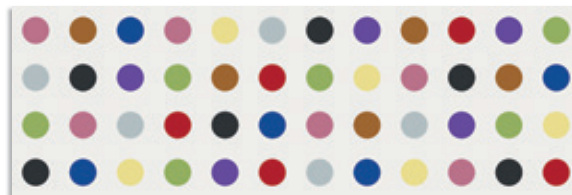

Senkel Blanco
6.270