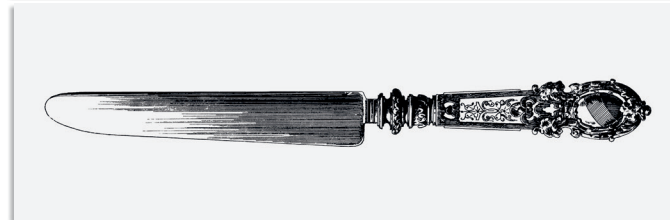

Manger-4
G.80

Manger-R 4
G.81

SATINADOS				CAJA / BOX				PALET / PALLET			
		FORMATOS	SIZE	PIEZAS / PIECES	M²	ML	KG	CAJA / BOX	M²	ML	KG
☐	11	32x99 cm.	12.6x39 inches	4	1,27	-	24,20	44	55,75	-	1064,8
	11	33,3x100 cm.	13.1x39.4 inches	4	1,33	-	25,85	44	58,6	-	1137,40
	11	32x99 cm. Decorados	12.6x39 inches	4	1,27	-	24,20	18	22,80	-	443,91
	11	33,3x100 cm. Decorados	13.1x39.4 inches	4	1,33	-	25,85	18	23,96	-	465,30