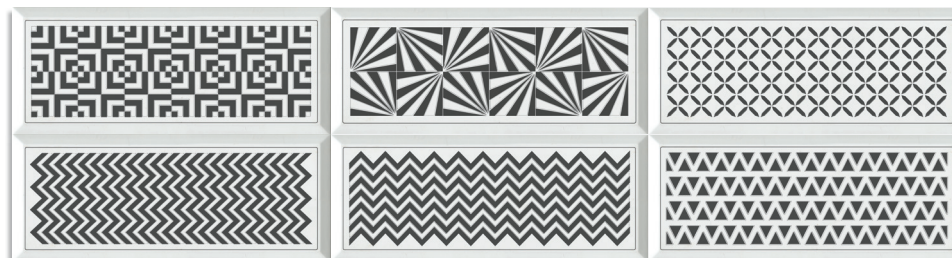

20x50 cm. 7.9x19.7 inches ☐

(1) Artigas Grafito
G.145