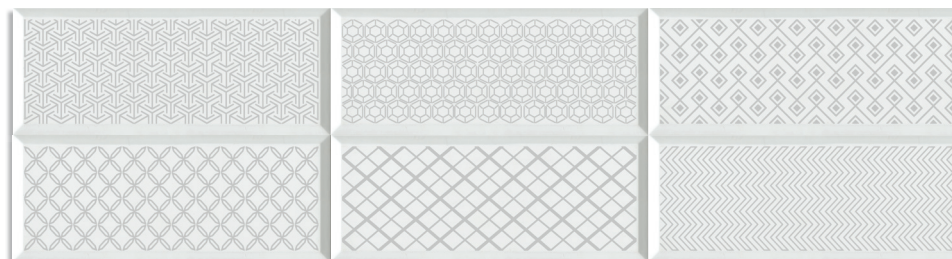

(1) Yoses Blanco
G.145

(1) Este modelo está compuesto por diseños diferentes para combinar de modo alterno, se sirven en la misma caja.
This model has different designs that are combined alternately, coming in the same box.

20x50 cm. 7.9x19.7 inches ☐

GRAN MUGAT / GRAN ZOLA				CAJA / BOX				PALET / PALLET			
		FORMATOS	SIZE	PIEZAS / PIECES	M²	ML	KG	CAJA / BOX	M²	ML	KG
☐	11	20x50 cm.	7.9x19.7 inches	10	1	-	19,70	48	48	-	945,6