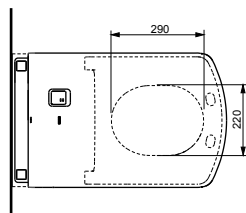

NEOREST
washLÉT® +
washLÉT®

NEOREST AC 2.0
с пультом
дистанционного управления