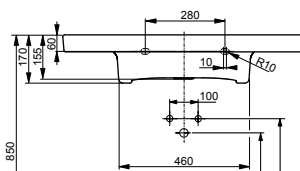

Раковина подвесная

850 мм, с отверстием под смеситель,
с переливом

Технологии

Ш × В × Г: 654 × 483 × 160 мм

Материал: Керамика

Цвет: Белый

Артикул: LW136Y

► комбинация с полупьедесталом LW136HFY#W

Технологии

Ш × В × Г: 854 × 483 × 170 мм

Материал: Керамика

Цвет: Белый

Артикул: LW137Y#XW

► комбинация с полупьедесталом LW136HFY#W