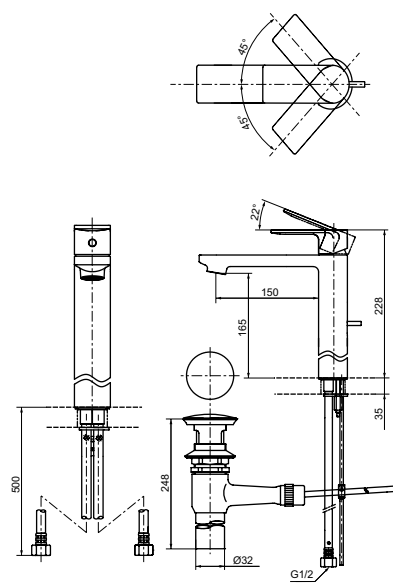

**Смеситель для раковины
средний, с донным клапаном**

Технологии

Ш × В × Г: 47 × 150 × 154 мм
Материал: Латунь
Цвет: Хром
Артикул: TLS01303R

Ш × В × Г: 48 × 165 × 168 мм
Материал: Латунь
Цвет: Хром
Артикул: DL368

Ш × В × Г: 48 × 185 × 228 мм
Материал: Латунь
Цвет: Хром
Артикул: DL368-1