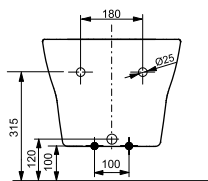

Технологии

Ш × В × Г: 380 × 540 × 290 мм
Материал: Керамика
Цвет: Белый
Артикул: B532E#XW

Биде подвесное МН

с отверстием под смеситель,
с переливом

Технологии

Ш × В × Г: 400 × 550 × 310 мм
Материал: Керамика
Цвет: Белый
Артикул: BW10045G1#XW