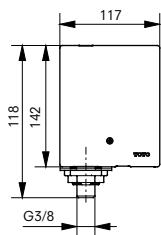

Блок управления автоматического смесителя

4 л/мин

Ш × В × Г: 117 × 105 × 178 мм

Цвет: Хром / Белый

Артикул: DLE124DHE4

- только для подключения холодной воды
- комбинация с термостатическим смесителем DLE424SMAE (для подключения горячей воды)

УНИТАЗЫ
И WASHLET™

РАКОВИНЫ

БИДЕ

ПИССУАРЫ

ДУШИ

ВАННЫ

АВТОМАТИЧЕСКИЕ
СМЕСИТЕЛИ

СМЕСИТЕЛИ

СУШИЛКИ
ДЛЯ РУК

ТЕХНИЧЕСКИЕ
ДААННЫЕ