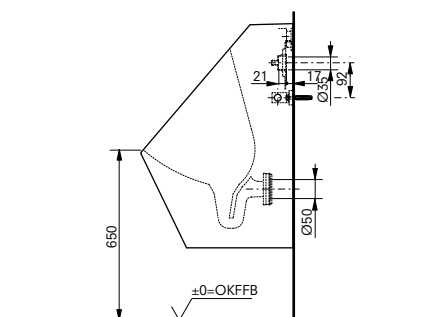

Технологии

Ш × В × Г: 306 × 400 × 590 мм

Материал: Керамика

Цвет: Белый

Артикул: UWN926EBS#XW

► крепеж в комплекте

ДУШИ

Душевая стойка