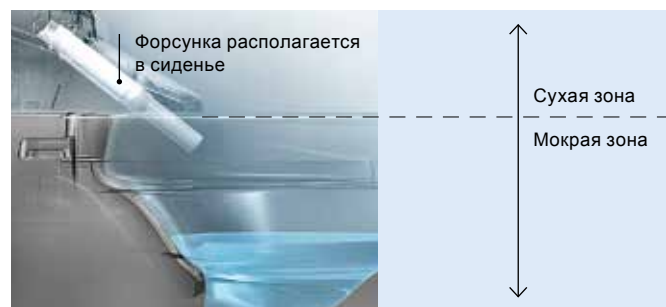

Всегда в чистоте

Изготовленная из высококачественного, устойчивого к грязи пластика, автоматически очищаемая антибактериальной водой EWATER+ после каждого использования, форсунка чрезвычайно устойчива к грязи и отложениям. Более того, форсунка располагается в сиденье, а не в чаше унитаза, поэтому грязь и бактерии с меньшей вероятностью доберутся до нее. Несмотря на то, что форсунка самоочищается, Вы легко сможете протереть ее для поддержания безупречной чистоты.