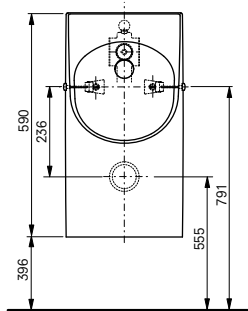

Технологии

Ш × В × Г: 306 × 400 × 590 мм

Материал: Керамика

Цвет: Белый

Артикул: UWN926EBS#XW

► крепеж в комплекте

ДУШИ

Душевая стойка