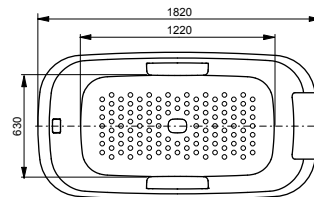

Ванна отдельностоящая NEOREST с декоративной окантовкой, с ручками

Ш × В × Г: 1 800 × 950 × 600 мм
Материал: Композитный материал Galaline
Цвет: Белый
Артикул: PJY1886HPWMNE#GW

► со съёмным подголовником (белый)

УНИТАЗЫ
И WASHLET™

РАКОВИНЫ

БИДЕ

ПИССУАРЫ

ДУШИ

ВАННЫ

АВТОМАТИЧЕСКИЕ
СМЕСИТЕЛИ

СМЕСИТЕЛИ

СУШИЛКИ
ДЛЯ РУК

ТЕХНИЧЕСКИЕ
ДААННЫЕ