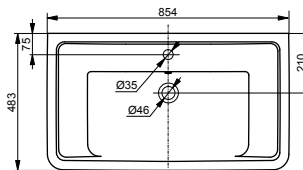

Раковина подвесная

850 мм, с отверстием под смеситель,
с переливом

Технологии

Ш × В × Г: 654 × 483 × 160 мм

Материал: Керамика

Цвет: Белый

Артикул: LW136Y

► комбинация с полупьедесталом LW136HFY#W

Технологии

Ш × В × Г: 854 × 483 × 170 мм

Материал: Керамика

Цвет: Белый

Артикул: LW137Y#XW

► комбинация с полупьедесталом LW136HFY#W