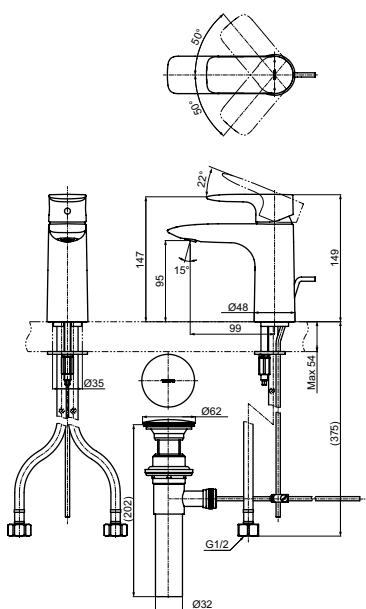

Смеситель для раковины
серия GA, низкий,
с донным клапаном

Технологии

Ш × В × Г: 48 × 150 × 149 мм
Материал: Латунь
Цвет: Хром
Артикул: TLG04301R

Смеситель для раковины
серия GA, средний,
с донным клапаном