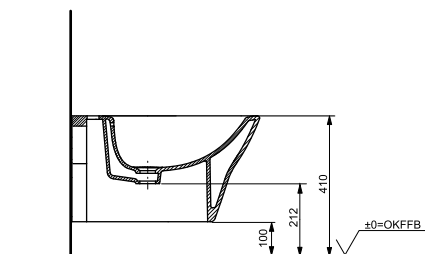

Технологии

Ш × В × Г: 380 × 540 × 290 мм
Материал: Керамика
Цвет: Белый
Артикул: B532E#XW

Биде подвесное МН

с отверстием под смеситель,
с переливом

Технологии

Ш × В × Г: 400 × 550 × 310 мм
Материал: Керамика
Цвет: Белый
Артикул: BW10045G1#XW