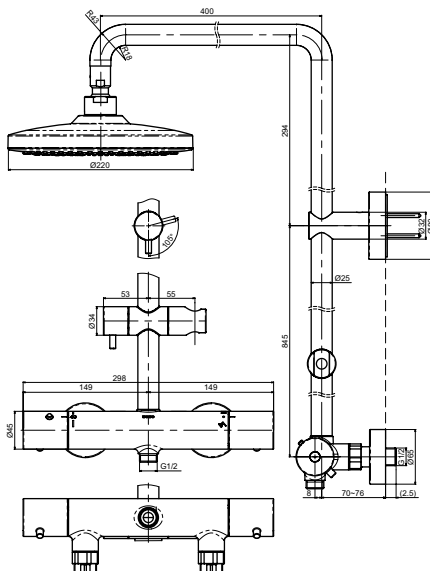

Душевая стойка
1,2 м, с термостатическим смесителем

Технологии

Ш × В × Г: 220 × 586 × 1200 мм
Материал: Латунь
Цвет: Хром
Артикул: TBW01404R