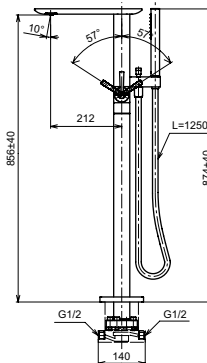

Смеситель для ванны
серия ZL,
отдельностоящий