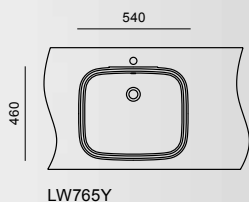

MRZ700BCB1

MRZ710BCB1

Встраиваемые раковины с гладкими непрерывными поверхностями — не только для общественных помещений.

Во встраиваемых раковинах TOTO можно сочетать различные материалы и поверхности. Вы можете выбрать столешницы, которые идеально подходят как для общественного, так и для личного применения.