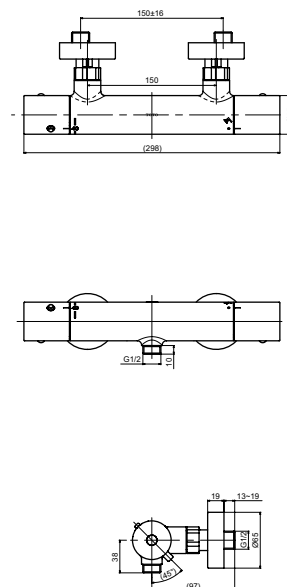

Смеситель для ванны и душа
настенный монтаж

Технологии

Ш × В × Г: 298 × 119 × 65 мм
Материал: Латунь
Цвет: Хром
Артикул: TBV01401R

УНИТАЗЫ
И WASHLET™

РАКОВИНЫ

БИДЕ

ПИССУАРЫ

ДУШИ

ВАННЫ

АВТОМАТИЧЕСКИЕ
СМЕСИТЕЛИ

СМЕСИТЕЛИ

СУШИЛКИ
ДЛЯ РУК

ТЕХНИЧЕСКИЕ
ДААННЫЕ