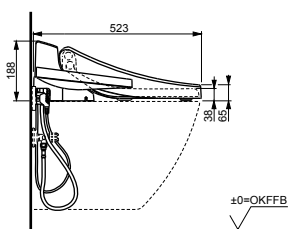

Технологии

Ш × В × Г: 423 × 675 × 119 мм
Цвет: Белый
Артикул: TCF994RWG#NW1

► необходимые комплектующие:
унитаз CW994P#NW1

WASHLET™ EK 2.0

с боковой панелью управления

Технологии

Ш × В × Г: 478 × 523 × 188 мм