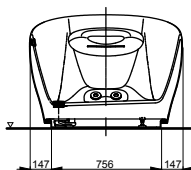

ВАННЫ

Ванна ZERO DIMENSION отдельностоящая

Технологии

Ш × В × Г: 2 200 × 1 050 × 785 мм
Материал: Композитный материал Galaline
Цвет: Белый
Артикул: PJYD2200PWEE#GW