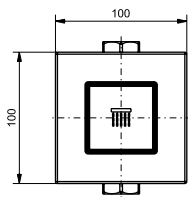

Ш × В × Г: 100 × 139 × 100 мм
Материал: Латунь
Цвет: Хром
Артикул: DB346RVE

Форсунка Gyrostream
скрытый монтаж

Технологии

Ш × В × Г: 100 × 75 × 100 мм
Материал: Латунь
Цвет: Хром
Артикул: DBX116-1C

Душевая стойка
1,2 м, без смесителя