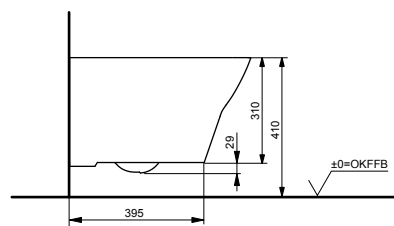

Подвесной унитаз MH

Технологии

Ш × В × Г: 394 × 530 × 339 мм

Материал: Керамика

Цвет: Белый

Артикул: CW162Y#XW

- возможна комбинация с сиденьями VC10047NN, TC514F или WASHLET™ 4732, WASHLET™ GL 2.0, WASHLET™ EK 2.0