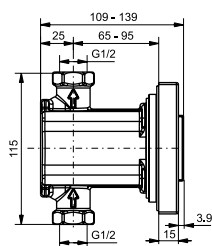

Вентиль ON/OFF
скрытый монтаж

Ш × В × Г: 100 × 139 × 100 мм
Материал: Латунь
Цвет: Хром
Артикул: DB346RVE