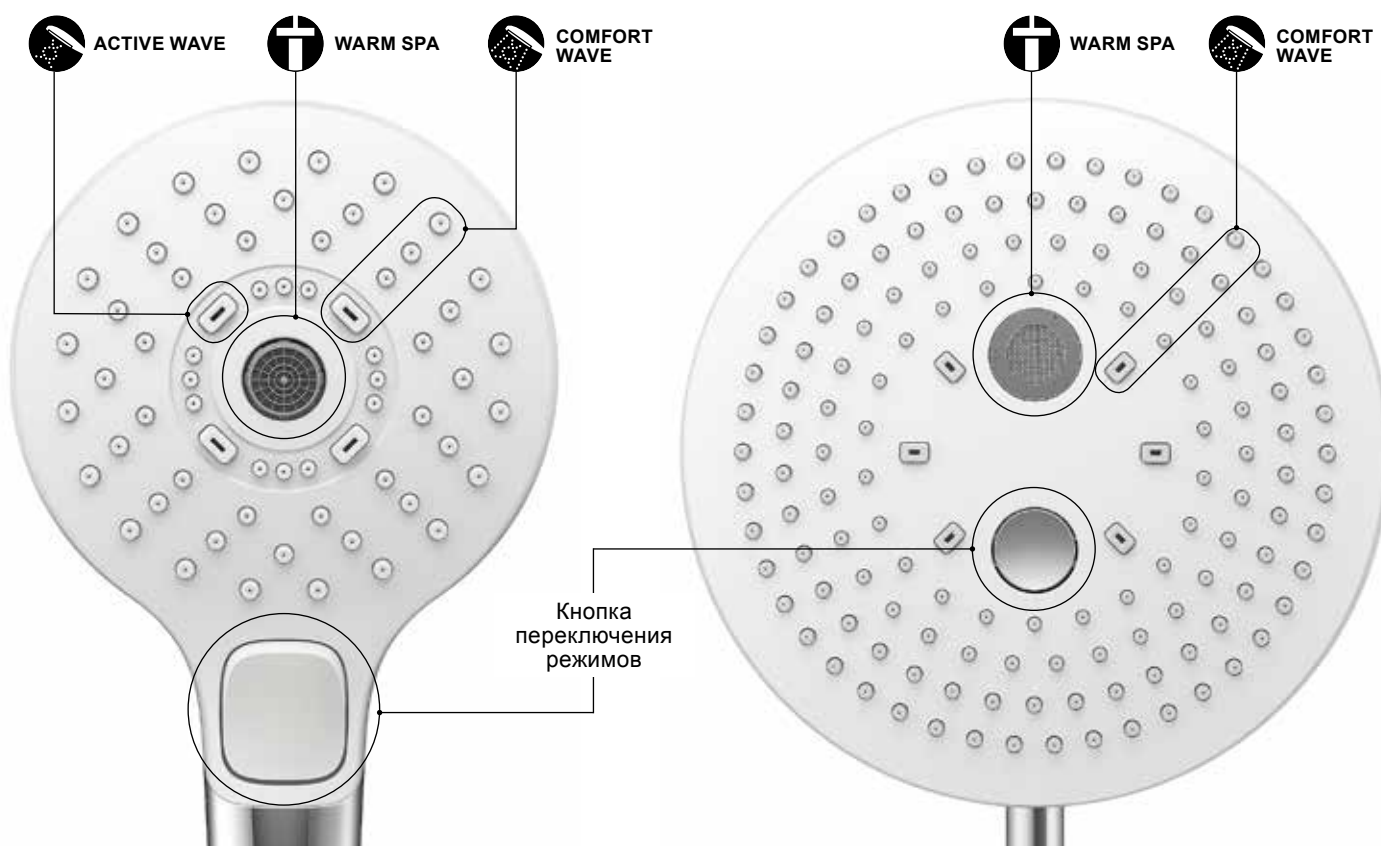

Душевые системы TOTO дают впечатления, которые Вам нужны в определенный момент: **WARM SPA** окутывает ваше тело потоком теплой воды, **COMFORT WAVE** восстанавливает Вас, а **ACTIVE WAVE** пробуждает дух. Вы всегда можете принять необходимый Вам душ, чтобы начать свой день с правильной ноты или полностью расслабиться перед сном.

Переключение режимов

Ручной душ для ежедневных спа-процедур. Просто нажмите кнопку на корпусе, чтобы переключаться между бодрящим **ACTIVE WAVE**, обволакивающим **WARM SPA** и восстанавливающим **COMFORT WAVE**.

Верхний душ для ежедневных спа-процедур. Переключайтесь между согревающим **WARM SPA** и восстанавливающим **COMFORT WAVE** одним нажатием кнопки.