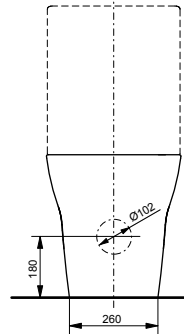

Напольный унитаз МН

Технологии

Ш × В × Г: 392 × 704 × 410 мм

Материал: Керамика

Цвет: Белый

Артикул: CW161Y#XW

▶ возможна комбинация с сиденьями VC10047NN, TC514F или WASHLET™ 4732, WASHLET™ GL 2.0, WASHLET™ EK 2.0

▶ необходимые комплектующие: смывной бачок SW10044G1#W