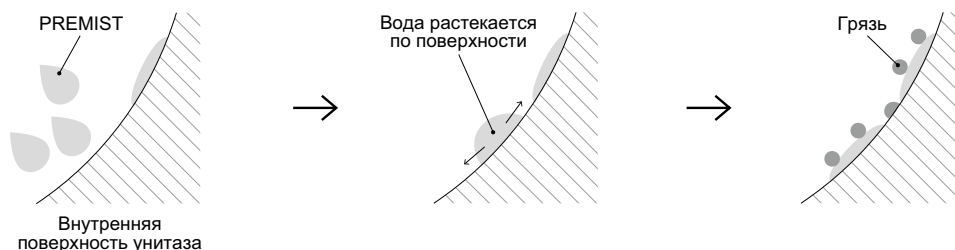

ЧИСТОТА

**ПРЕДОТВРАЩАЕТ
ПРИЛИПАНИЕ** грязи

PREMIST

CLEAN SYNERGY

**Тонкая водяная пленка
предотвращает прилипание грязи**

PREMIST автоматически распыляет воду по внутренней поверхности чаши унитаза перед каждым его использованием. Из-за гидрофильных свойств эмали грязь легко смывается с чаши унитаза.