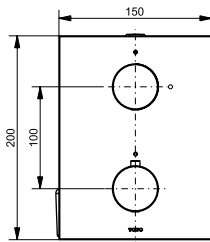

Смеситель для душа на один выход, скрытый монтаж

Технологии

Ш × В × Г: 150 × 190 × 200 мм
Материал: Латунь
Цвет: Хром
Артикул: DB420RVE