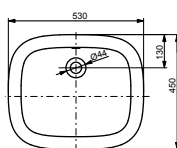

Технологии

Ш × В × Г: 854 × 483 × 170 мм

Материал: Керамика

Цвет: Белый

Артикул: LW137Y#XW

► комбинация с полупьедесталом LW136HFY#W

РАКОВИНЫ, ВСТРАИВАЕМЫЕ СВЕРХУ

Раковина, встраиваемая сверху
530 мм, без отверстия под смеситель,
с переливом