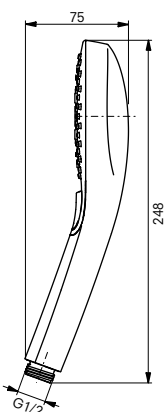

Ручной душ
110 мм, трёхрежимный

Технологии

Ш × В × Г: 110 × 75 × 248 мм
Материал: Пластик
Цвет: Хром
Артикул: TBW01011E1