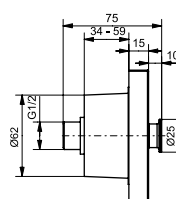

Ш × В × Г: 100 × 139 × 100 мм
Материал: Латунь
Цвет: Хром
Артикул: DB346RVE

Форсунка Gyrostream
скрытый монтаж

Технологии

Ш × В × Г: 100 × 75 × 100 мм
Материал: Латунь
Цвет: Хром
Артикул: DBX116-1C

Душевая стойка
1,2 м, без смесителя