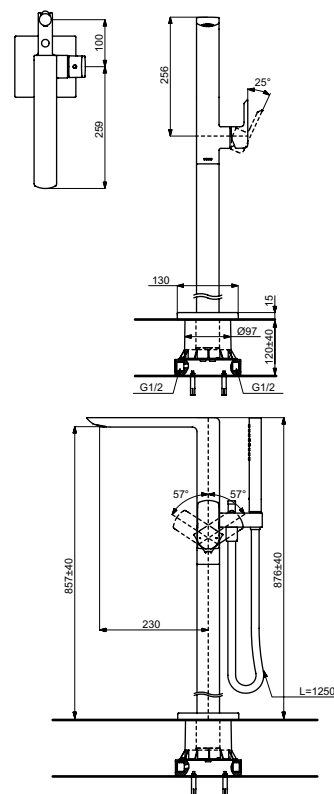

Технологии

Ш × В × Г: 262 × 275 × 227 мм
Материал: Латунь
Цвет: Хром
Артикул: TBG02202R

Смеситель для ванны
серия GR,
отдельностоящий