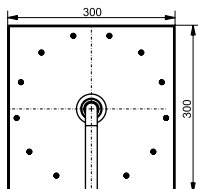

Верхний душ
300 × 300 мм

Технологии

Ш × В × Г: 300 × 559 × 152 мм
Материал: Латунь
Цвет: Хром
Артикул: DBX114CAMRVE