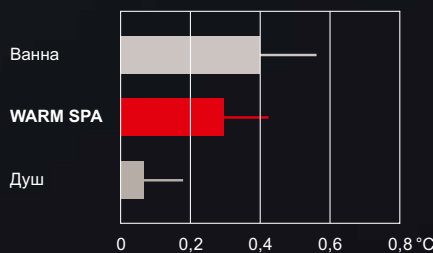

Верхний душ для ежедневных спа-процедур. Переключайтесь между согревающим **WARM SPA** и восстанавливающим **COMFORT WAVE** одним нажатием кнопки.

WARM SPA

Для успокаивающего душа с точным, постоянным потоком воды и сбалансированной температурой. WARM SPA — это сплошной поток воды, который не разбрызгивается, а обволакивает тело словно вторая кожа. Вода обеспечивает равномерное нагревание всего тела, при этом массируя его, создавая роскошный, приятный душ, который позволяет Вам полностью расслабиться и даже поможет хорошо выспаться.

Эффект WARM SPA

WARM SPA — струя теплой воды, которая обволакивает тело

Ванна и душ до и после — среднее значение изменения температуры

Повышение внутренней температуры тела

Повышение температуры конечностей