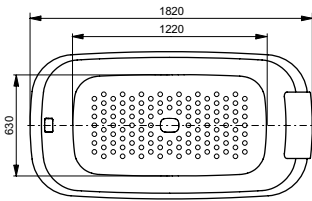

Ванна отдельностоящая NEOREST
без декоративной окантовки, без ручек

Ш × В × Г: 1800 × 950 × 600 мм
Материал: Композитный материал Galaline
Цвет: Белый
Артикул: PJY1886PWNE#GW

► со съёмным подголовником (белый)