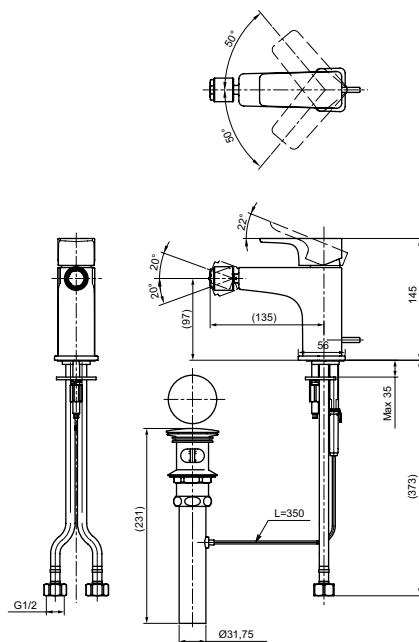

Технологии

Ш × В × Г: 56 × 163 × 145 мм
Материал: Латунь
Цвет: Хром
Артикул: TRG07301R

Смеситель для ванны
серия GE,
на 4 отверстия

Технологии

Ш × В × Г: 460 × 284 × 226 мм
Материал: Латунь
Цвет: Хром
Артикул: TBG07202R