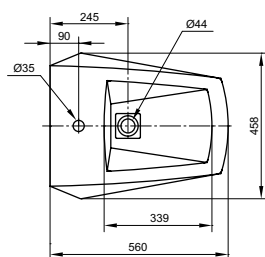

Биде подвесное Jewelhex

с отверстием под смеситель,
с переливом

Технологии

Ш × В × Г: 447 × 560 × 410 мм
Материал: Керамика
Цвет: Белый
Артикул: BT682V1#XW

УНИТАЗЫ
И WASHLET™

РАКОВИНЫ

БИДЕ

ПИССУАРЫ

ДУШИ

ВАННЫ

АВТОМАТИЧЕСКИЕ
СМЕСИТЕЛИ

СМЕСИТЕЛИ

СУШИЛКИ
ДЛЯ РУК

ТЕХНИЧЕСКИЕ
ДААННЫЕ