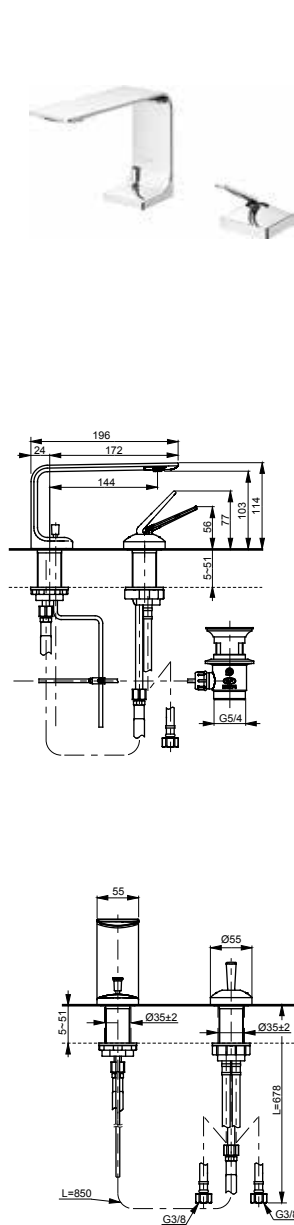

Смеситель для раковины
серия ZL, низкий,
с донным клапаном

Технологии

Ш × В × Г: 55 × 196 × 114 мм

Материал: Латунь

Цвет: Хром

Артикул: TLP02301R