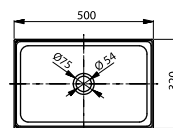

±0=OKFFB

Технологии

Ш × В × Г: 700 × 460 × 167 мм
Материал: Керамика
Цвет: Белый
Артикул: LW1617C

Технологии

Ш × В × Г: 400 × 400 × 110 мм
Материал: Гибридная эпоксидная смола (LUMINIST)
Цвет: Белый
Артикул: MRZ700BCB1

Технологии

Ш × В × Г: 500 × 320 × 115 мм
Материал: Гибридная эпоксидная смола (LUMINIST)
Цвет: Белый
Артикул: MRZ710BCB1

УНИТАЗЫ
И WASHLET™

РАКОВИНЫ

БИДЕ

ПИССУАРЫ

ДУШИ

ВАННЫ

АВТОМАТИЧЕСКИЕ
СМЕСИТЕЛИ

СМЕСИТЕЛИ

СУШИЛКИ
ДЛЯ РУК

ТЕХНИЧЕСКИЕ
ДААННЫЕ