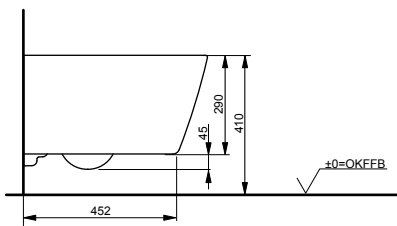

Подвесной унитаз RP

Технологии

Ш × В × Г: 380 × 540 × 335 мм

Материал: Керамика

Цвет: Белый

Артикул: CW552Y

► необходимые комплектующие:
сиденье с крышкой TC513F