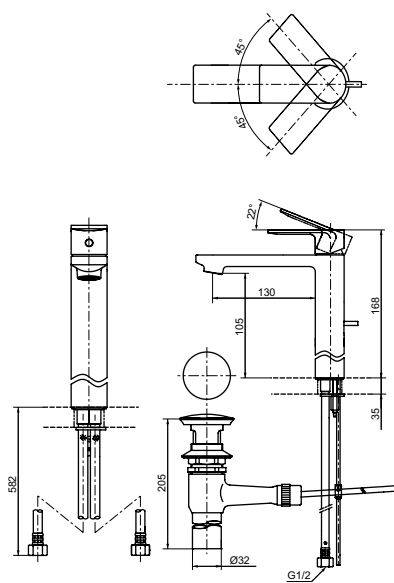

**Смеситель для раковины
низкий, с донным клапаном**