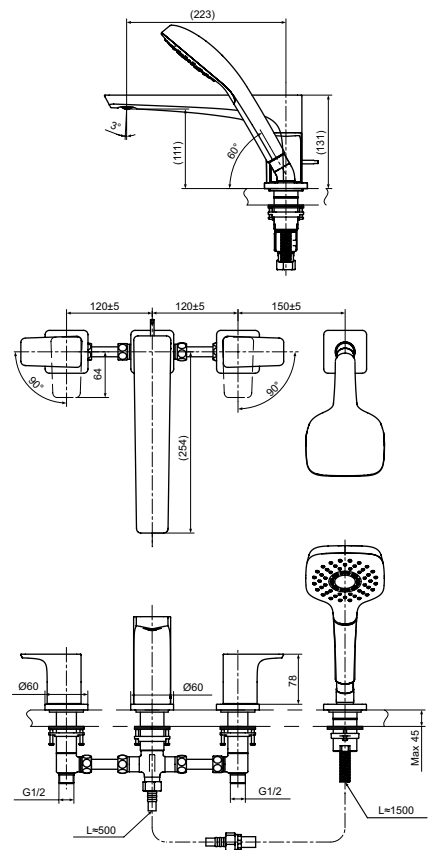

Технологии

Ш × В × Г: 56 × 163 × 145 мм
Материал: Латунь
Цвет: Хром
Артикул: TRG07301R

Смеситель для ванны
серия GE,
на 4 отверстия

Технологии

Ш × В × Г: 460 × 284 × 226 мм
Материал: Латунь
Цвет: Хром
Артикул: TBG07202R