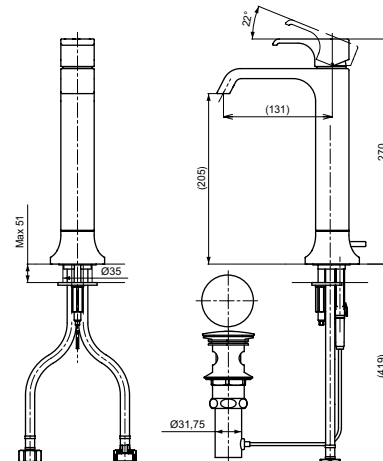

Технологии

Ш × В × Г: 65 × 174 × 270 мм
Материал: Латунь
Цвет: Хром
Артикул: TLG08305R

УНИТАЗЫ
И WASHLET™

РАКОВИНЫ

БИДЕ

ПИССУАРЫ

ДУШИ

БАНИ

АВТОМАТИЧЕСКИЕ
СМЕСИТЕЛИ

СМЕСИТЕЛИ

СУШИЛКИ
ДЛЯ РУК

ТЕХНИЧЕСКИЕ
ДААННЫЕ