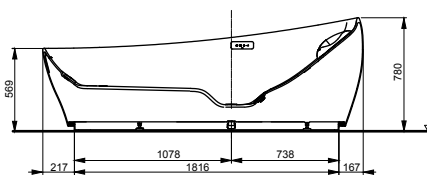

ВАННЫ

Ванна ZERO DIMENSION отдельностоящая

Технологии

Ш × В × Г: 2 200 × 1 050 × 785 мм
Материал: Композитный материал Galaline
Цвет: Белый
Артикул: PJYD2200PWEE#GW