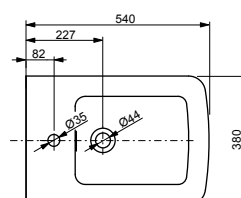

Технологии

Ш × В × Г: 380 × 540 × 290 мм
Материал: Керамика
Цвет: Белый
Артикул: B532E#XW

Биде подвесное МН

с отверстием под смеситель,
с переливом

Технологии

Ш × В × Г: 400 × 550 × 310 мм
Материал: Керамика
Цвет: Белый
Артикул: BW10045G1#XW