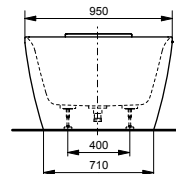

Ванна отдельностоящая NEOREST с декоративной окантовкой, с ручками

Ш × В × Г: 1 800 × 950 × 600 мм
Материал: Композитный материал Galaline
Цвет: Белый
Артикул: PJY1886HPWMNE#GW

► со съёмным подголовником (белый)

УНИТАЗЫ
И WASHLET™

РАКОВИНЫ

БИДЕ

ПИССУАРЫ

ДУШИ

ВАННЫ

АВТОМАТИЧЕСКИЕ
СМЕСИТЕЛИ

СМЕСИТЕЛИ

СУШИЛКИ
ДЛЯ РУК

ТЕХНИЧЕСКИЕ
ДААННЫЕ