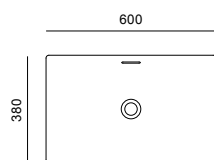

Полувстраиваемые раковины

Раковины имеют чистые линии и минималистичный дизайн. Материал LINEARCERAM, разработанный TOTO, позволяет сделать его простым, сдержанным, но элегантным.

L4716RE#XW