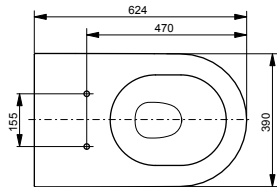

Приставной унитаз МН

Технологии

Ш × В × Г: 390 × 624 × 410 мм

Материал: Керамика

Цвет: Белый

Артикул: CW163Y#XW

▶ возможна комбинация с сиденьями VC10047NN, TC514F или WASHLET™ 4732, WASHLET™ GL 2.0, WASHLET™ EK 2.0