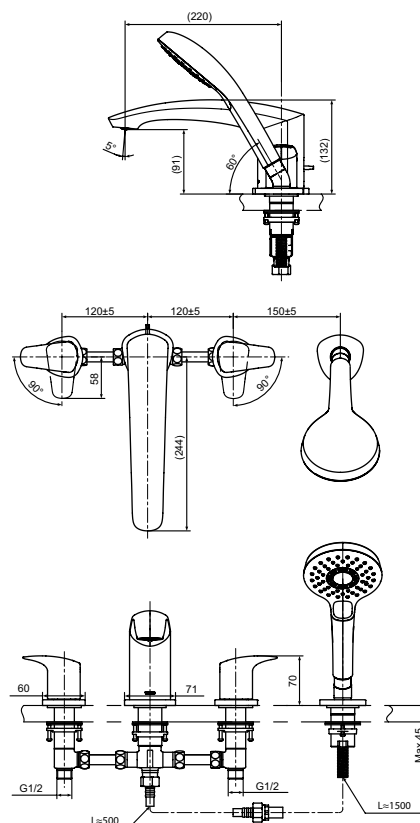

Технологии

Ш × В × Г: 54 × 147 × 146 мм
Материал: Латунь
Цвет: Хром
Артикул: TRG09301R

Смеситель для ванны
серия GM,
на 4 отверстия

Технологии

Ш × В × Г: 460 × 271 × 226 мм
Материал: Латунь
Цвет: Хром
Артикул: TBG09202R