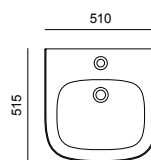

Подвесные раковины

Подвесные раковины TOTO отличаются чистыми линиями, обтекаемым дизайном и понятными функциональными возможностями. Как и вся керамика TOTO, они имеют эмаль с технологией CEFIONTECT, которая предохраняет их от загрязнений. Чистый дизайн делает раковин TOTO совместимыми с другими продуктами компании.

LW137Y