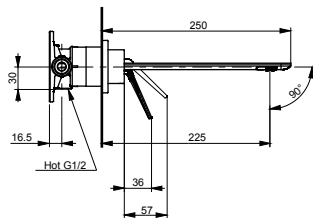

Смеситель для раковины
серия ZL,
встраиваемый в стену