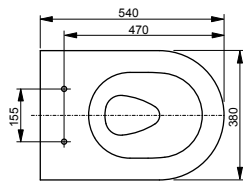

Подвесной унитаз RP

Технологии

Ш × В × Г: 380 × 540 × 335 мм

Материал: Керамика

Цвет: Белый

Артикул: CW552Y

► необходимые комплектующие:
сиденье с крышкой TC513F