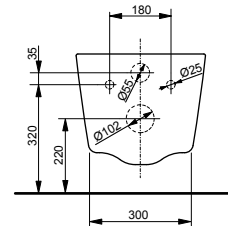

Подвесной унитаз SP

Технологии

Ш × В × Г: 380 × 540 × 335 мм

Материал: Керамика

Цвет: Белый

Артикул: CW532Y

▶ необходимые комплектующие: сиденье с крышкой TC512F

УНИТАЗЫ
И WASHLET™

РАКОВИНЫ

БИДЕ

ПИССУАРЫ

ДУШИ

ВАННЫ

АВТОМАТИЧЕСКИЕ
СМЕСИТЕЛИ

СМЕСИТЕЛИ

СУШИЛКИ
ДЛЯ РУК

ТЕХНИЧЕСКИЕ
ДААННЫЕ