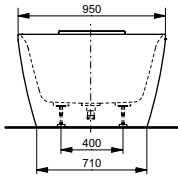

Ванна отдельностоящая NEOREST
без декоративной окантовки, без ручек

Ш × В × Г: 1800 × 950 × 600 мм
Материал: Композитный материал Galaline
Цвет: Белый
Артикул: PJY1886PWNE#GW

► со съёмным подголовником (белый)