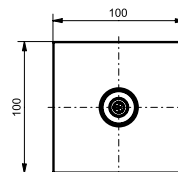

Форсунка Gyrostream
скрытый монтаж

Технологии

Ш × В × Г: 100 × 75 × 100 мм
Материал: Латунь
Цвет: Хром
Артикул: DBX116-1C