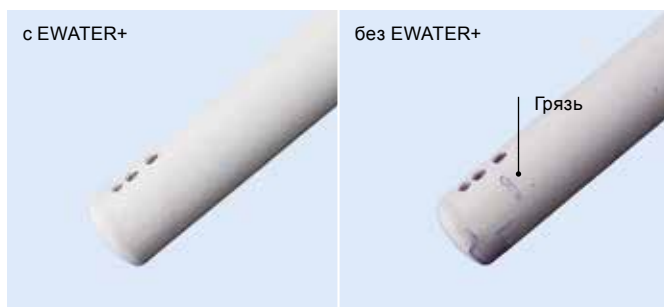

Форсунка автоматически дезинфицируется антибактериальной водой EWATER+ до и после каждого использования.

Эта тщательная обработка производится внутри форсунки, а также по всей её внешней поверхности. Даже когда если WASHLET™ не используется, форсунка регулярно самоочищается, чтобы обеспечить высокий уровень гигиены.

Чистота надолго

Исследование: Изучение эффективности EWATER+ путем сравнения состояния чистоты форсунок, самоочищающихся EWATER+, по сравнению с теми, которые не очищаются. Дополнительная уборка не проводилась.

Период обследования:

Два месяца (Сентябрь — Октябрь 2017).

Объекты исследований: семьи из четырех человек.

(Результаты варьируются в зависимости от использования, условий окружающей среды и типа продукта. Все данные собраны TOTO.)