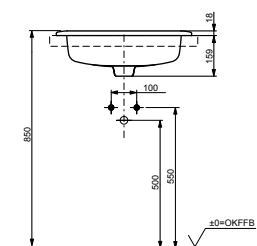

РАКОВИНЫ, ВСТРАИВАЕМЫЕ СВЕРХУ

Раковина, встраиваемая сверху
530 мм, без отверстия под смеситель,
с переливом

Технологии

Ш × В × Г: 530 × 450 × 177 мм

Материал: Керамика

Цвет: Белый

Артикул: LW763Y#XW