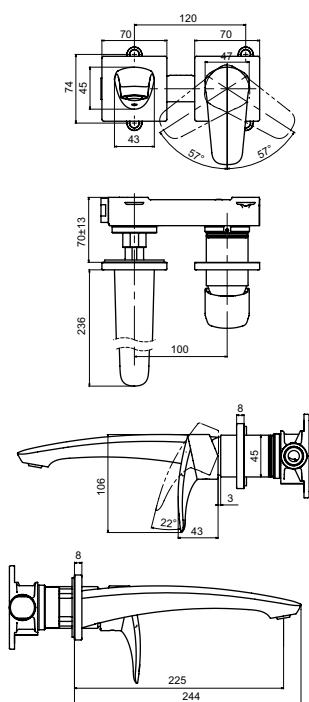

Смеситель для раковины
серия GM,
встраиваемый в стену

Технологии

Ш × В × Г: 168 × 244 × 74 мм
Материал: Латунь
Цвет: Хром
Артикул: TLG09308R

Смеситель для биде
серия GM,
с донным клапаном