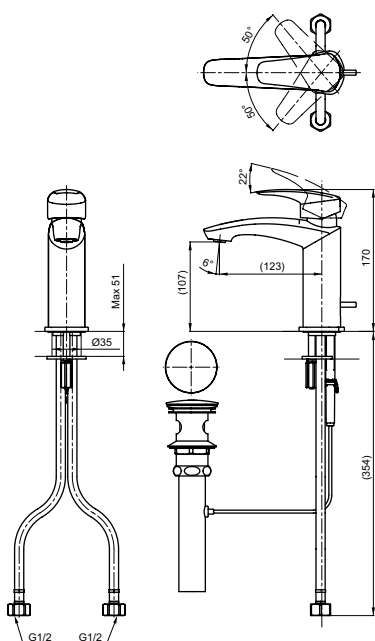

Смеситель для раковины
серия GM, низкий,
с донным клапаном

Технологии

Ш × В × Г: 54 × 163 × 170 мм
Материал: Латунь
Цвет: Хром
Артикул: TLG09301R

Смеситель для раковины
серия GM, средний,
с донным клапаном