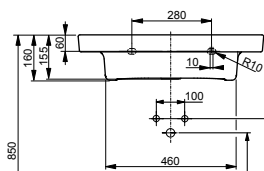

Раковина подвесная
510 мм, с отверстием под смеситель,
с переливом

Технологии

Ш × В × Г: 510 × 515 × 177 мм
Материал: Керамика
Цвет: Белый
Артикул: L767CE#XW

Раковина подвесная

650 мм, с отверстием под смеситель,
с переливом