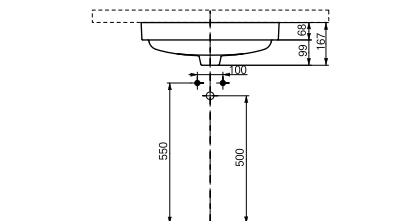

Технологии

Ш × В × Г: 540 × 460 × 172 мм
Материал: Керамика
Цвет: Белый
Артикул: LW764Y#XW

Раковина, встраиваемая снизу
540 мм, без отверстия под смеситель,
с переливом