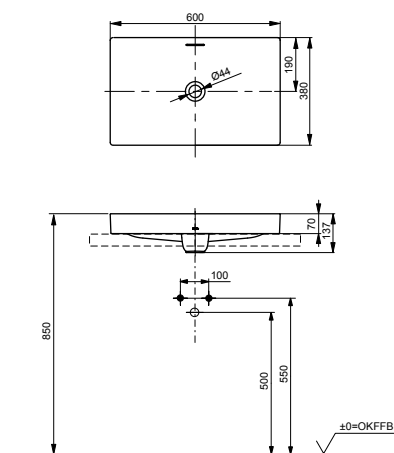

Технологии

Ш × В × Г: 600 × 380 × 137 мм
Материал: Керамика (LINEARCERAM)
Цвет: Белый
Артикул: L4716RE#XW

► необходимые комплектующие:
донный клапан VM5D417#XW
или VM5D419#XW

Раковина полуистраиваемая
460 мм, без отверстия под смеситель,
с переливом