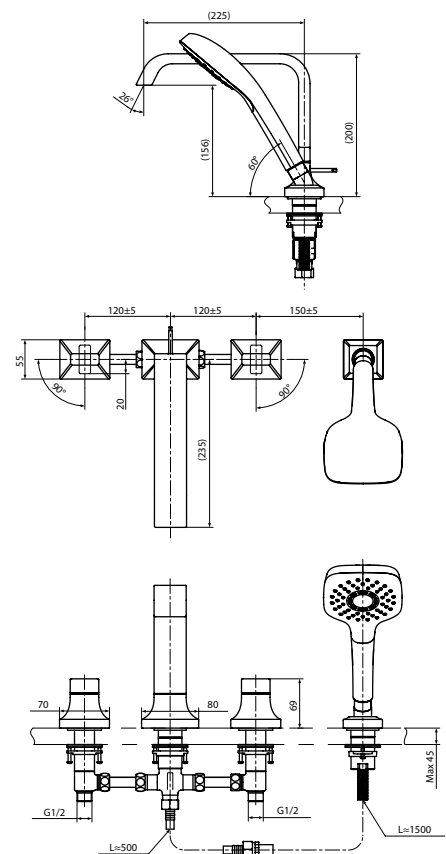

Технологии

Ш × В × Г: 65 × 155 × 146 мм
Материал: Латунь
Цвет: Хром
Артикул: TRG08301R

Смеситель для ванны
серия GC,
на 4 отверстия

Технологии

Ш × В × Г: 460 × 258 × 226 мм
Материал: Латунь
Цвет: Хром
Артикул: TBG08202R