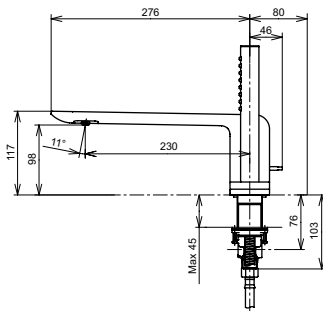

СМЕСИТЕЛИ

СУШИЛКИ
ДЛЯ РУК

ТЕХНИЧЕСКИЕ
ДААННЫЕ

Смеситель для раковины
серия ZL,
встраиваемый в стену

Смеситель для ванны
серия ZL,
на 4 отверстия

Смеситель для ванны
серия ZL,
отдельностоящий

Технологии

Ш × В × Г: 170 × 252 × 103 мм
Материал: Латунь
Цвет: Хром
Артикул: TLP02310R