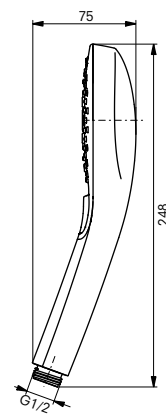

Ш × В × Г: 110 × 75 × 248 мм
Материал: Пластик
Цвет: Хром
Артикул: TBW01011E1

Ручной душ
110 мм, трёхрежимный

Технологии

Ш × В × Г: 110 × 75 × 248 мм
Материал: Пластик
Цвет: Хром
Артикул: TBW02015E1

УНИТАЗЫ
И WASHLET™