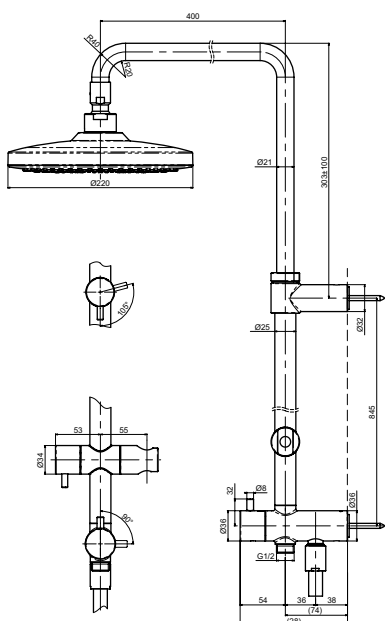

Ш × В × Г: 100 × 139 × 100 мм
Материал: Латунь
Цвет: Хром
Артикул: DB346RVE

Форсунка Gyrostream
скрытый монтаж

Технологии

Ш × В × Г: 100 × 75 × 100 мм
Материал: Латунь
Цвет: Хром
Артикул: DBX116-1C

Душевая стойка
1,2 м, без смесителя