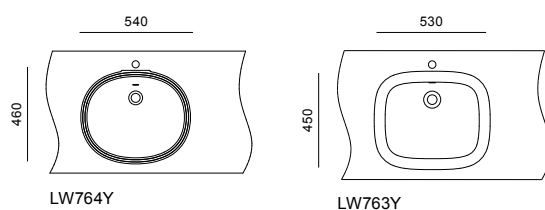

Встраиваемые раковины

Встраиваемые раковины TOTO идеально подходят для интегрированных конструкций и могут сочетаться с различными материалами для потрясающего внешнего вида.