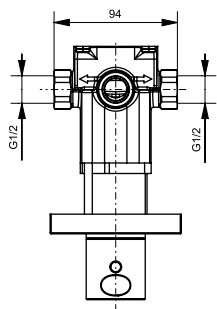

Переключатель трёхпозиционный
скрытый монтаж

Ш × В × Г: 100 × 193 × 100 мм
Материал: Латунь
Цвет: Хром
Артикул: DB351RVE