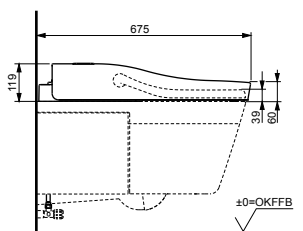

NEOREST
washLÉT® +
washLÉT®

NEOREST AC 2.0
с пультом
дистанционного управления

Технологии

Ш × В × Г: 423 × 675 × 119 мм
Цвет: Белый
Артикул: TCF996RWG#NW1

► необходимые комплектующие:
унитаз CW996PVD#NW1

NEOREST EW 2.0
с пультом
дистанционного управления