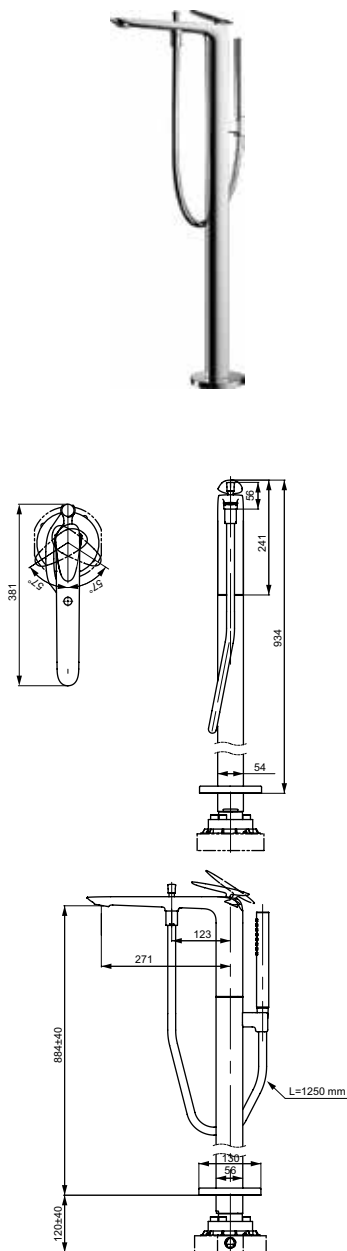

Смеситель для раковины серия ZA, с донным клапаном

Технологии

Ш × В × Г: 51 × 288 × 185 мм
Материал: Латунь
Цвет: Хром
Артикул: TLP03301R

Смеситель для ванны
серия ZA,
отдельностоящий

Технологии

Ш × В × Г: 141 × 381 × 934 мм