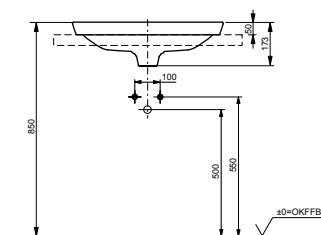

ТЕХНИЧЕСКИЕ
ДААННЫЕ

РАКОВИНЫ ПОЛУВСТРАИВАЕМЫЕ

Раковина полувстраиваемая
600 мм, без отверстия под смеситель,
с переливом

Технологии

Ш × В × Г: 596 × 397 × 173 мм
Материал: Керамика
Цвет: Белый
Артикул: LW3716HY#XW