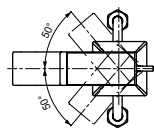

Технологии

Ш × В × Г: 65 × 157 × 160 мм
Материал: Латунь
Цвет: Хром
Артикул: TLG08301R

Смеситель для раковины
серия GC, средний,
с донным клапаном