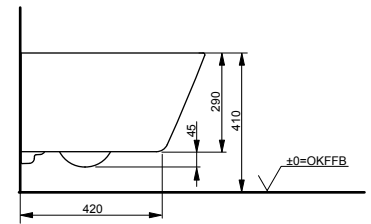

Подвесной унитаз SP

Технологии

Ш × В × Г: 380 × 540 × 335 мм

Материал: Керамика

Цвет: Белый

Артикул: CW532Y

▶ необходимые комплектующие: сиденье с крышкой TC512F

УНИТАЗЫ
И WASHLET™

РАКОВИНЫ

БИДЕ

ПИССУАРЫ

ДУШИ

ВАННЫ

АВТОМАТИЧЕСКИЕ
СМЕСИТЕЛИ

СМЕСИТЕЛИ

СУШИЛКИ
ДЛЯ РУК

ТЕХНИЧЕСКИЕ
ДААННЫЕ