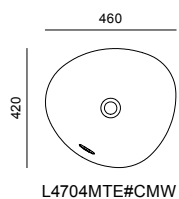

Полувстраиваемые раковины

Раковины имеют чистые линии и минималистичный дизайн. Материал LINEARCERAM, разработанный TOTO, позволяет сделать его простым, сдержанным, но элегантным.

L4716RE#XW

Раковина LINEARCERAM (L4716RE) со смесителем ZL (TLP02304R)