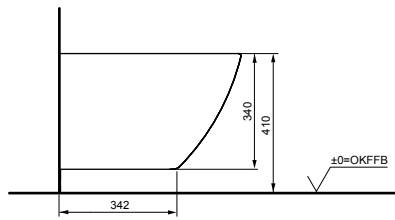

Подвесной унитаз NC

Технологии

Ш × В × Г: 380 × 530 × 340 мм

Материал: Керамика

Цвет: Белый

Артикул: CW762Y

► возможна комбинация с сиденьями VC100N,
TC514F или WASHLET™ 4732, WASHLET™ GL 2.0,
WASHLET™ EK 2.0