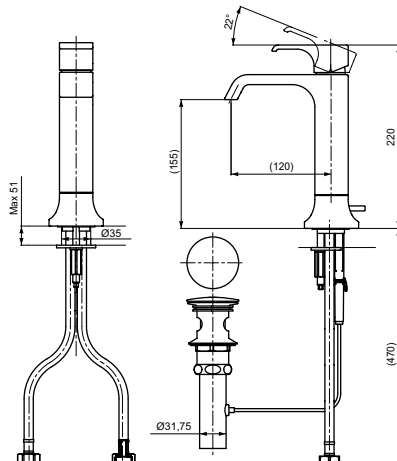

Технологии

Ш × В × Г: 65 × 163 × 220 мм
Материал: Латунь
Цвет: Хром
Артикул: TLG08303R

Смеситель для раковины
серия GC, высокий,
с донным клапаном