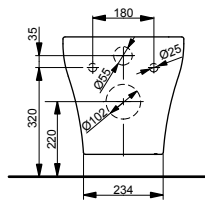

Подвесной унитаз CF

Технологии

Ш × В × Г: 355 × 540 × 345 мм

Материал: Керамика

Цвет: Белый

Артикул: CW132Y#NW1

► необходимые комплектующие:
сиденье с крышкой VC130

УНИТАЗЫ
И WASHLET™

РАКОВИНЫ

БИДЕ

ПИССУАРЫ

ДУШИ

ВАННЫ

АВТОМАТИЧЕСКИЕ
СМЕСИТЕЛИ

СМЕСИТЕЛИ

СУШИЛКИ
ДЛЯ РУК

ТЕХНИЧЕСКИЕ
ДААННЫЕ