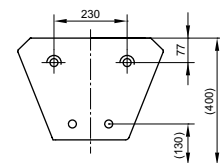

Биде подвесное Jewelhex

с отверстием под смеситель,
с переливом

Технологии

Ш × В × Г: 447 × 560 × 410 мм
Материал: Керамика
Цвет: Белый
Артикул: BT682V1#XW

УНИТАЗЫ
И WASHLET™

РАКОВИНЫ

БИДЕ

ПИССУАРЫ

ДУШИ

ВАННЫ

АВТОМАТИЧЕСКИЕ
СМЕСИТЕЛИ

СМЕСИТЕЛИ

СУШИЛКИ
ДЛЯ РУК

ТЕХНИЧЕСКИЕ
ДААННЫЕ