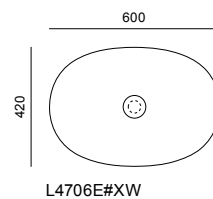

Раковина LINEARCERAM (L4706E) с автоматическим смесителем SOFT FLOW (TLP01701R)

Полувстраиваемые раковины

Новые элементы нашей коллекции — это прямоугольная и овальная раковины из материала LINEARCERAM. Впечатляющий дизайн включает в себя керамику с очень тонкими краями для легкого современного внешнего вида.