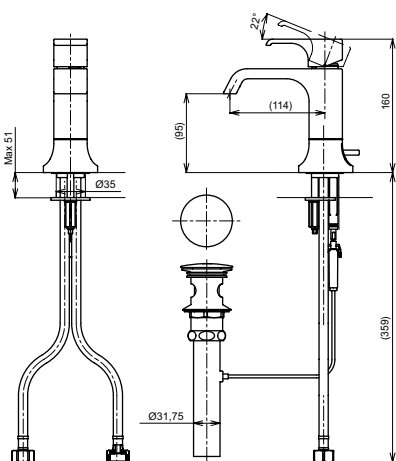

Смеситель для раковины
серия GC, низкий,
с донным клапаном

Технологии

Ш × В × Г: 65 × 157 × 160 мм
Материал: Латунь
Цвет: Хром
Артикул: TLG08301R

Смеситель для раковины
серия GC, средний,
с донным клапаном