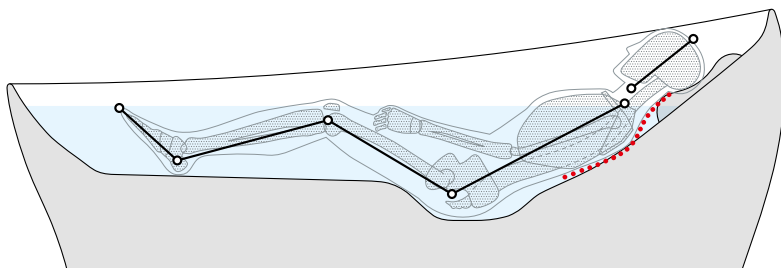

СУШИЛКИ
ДЛЯ РУК

ТЕХНИЧЕСКИЕ
ДААННЫЕ

**Ощущения невесомости
во время принятия
ванны — для абсолютного
расслабления.**

ZERO DIMENSION

Инновационная технология ZERO DIMENSION позволяет людям принять идеальное положение, вдохновленное положением человеческого тела в невесомости, для полного расслабления.

Технология ZERO DIMENSION позволяет человеку почувствовать себя как будто в космосе: тело принимает такую позу, что вы словно парите в невесомости, ваши мышцы расслабляются, наступает глубокая релаксация.