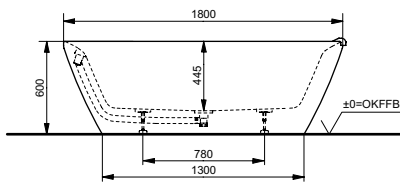

Ванна отдельностоящая NEOREST
без декоративной окантовки, без ручек

Ш × В × Г: 1800 × 950 × 600 мм
Материал: Композитный материал Galaline
Цвет: Белый
Артикул: PJY1886PWNE#GW

► со съёмным подголовником (белый)