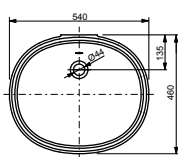

Технологии

Ш × В × Г: 530 × 450 × 177 мм

Материал: Керамика

Цвет: Белый

Артикул: LW763Y#XW

РАКОВИНЫ, ВСТРАИВАЕМЫЕ СНИЗУ

Раковина, встраиваемая снизу
540 мм, без отверстия под смеситель,
с переливом

Технологии