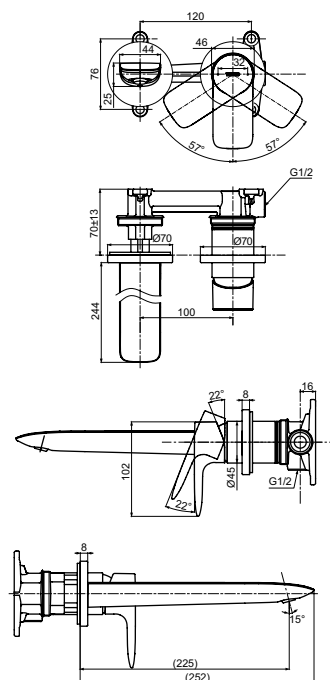

Технологии

Ш × В × Г: 170 × 252 × 115 мм
Материал: Латунь
Цвет: Хром
Артикул: TLG04310R

УНИТАЗЫ
И WASHLET™

РАКОВИНЫ

БИДЕ

ПИССУАРЫ

ДУШИ

ВАННЫ

АВТОМАТИЧЕСКИЕ
СМЕСИТЕЛИ

СМЕСИТЕЛИ

СУШИЛКИ
ДЛЯ РУК

ТЕХНИЧЕСКИЕ
ДААННЫЕ