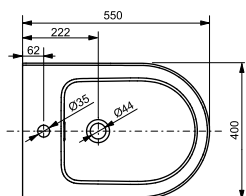

Технологии

Ш × В × Г: 380 × 540 × 290 мм
Материал: Керамика
Цвет: Белый
Артикул: B532E#XW

Биде подвесное МН

с отверстием под смеситель,
с переливом

Технологии

Ш × В × Г: 400 × 550 × 310 мм
Материал: Керамика
Цвет: Белый
Артикул: BW10045G1#XW