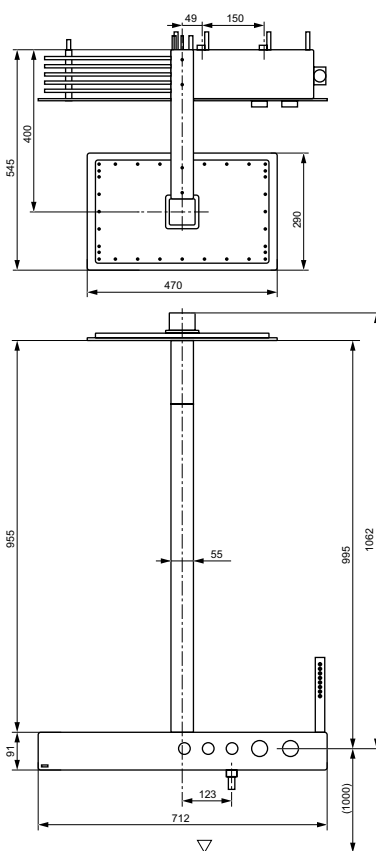

ДУШИ

Душевая стойка

1,1 м, с термостатическим смесителем,
с полочкой

Технологии

Ш × В × Г: 712 × 545 × 1100 мм
Материал: Латунь, нерж. сталь
Цвет: Хром, белый
Артикул: TBW05401R