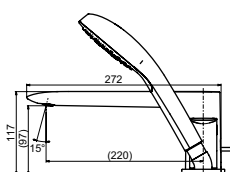

Технологии

Ш × В × Г: 262 × 272 × 226 мм
Материал: Латунь
Цвет: Хром
Артикул: TBG04202R

Смеситель для раковины
серия GO, низкий,
с донным клапаном

Технологии

Ш × В × Г: 52 × 155 × 178 мм
Материал: Латунь
Цвет: Хром
Артикул: TLG01301R