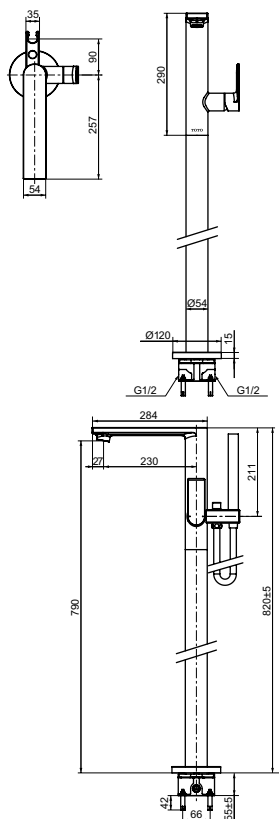

Смеситель для ванны
отдельностоящий

Ш × В × Г: 54 × 257 × 820 мм

Материал: Латунь

Цвет: Хром

Артикул: DM359CF

УНИТАЗЫ
И WASHLET™

РАКОВИНЫ

БИДЕ

ПИССУАРЫ

ДУШИ

ВАННЫ

АВТОМАТИЧЕСКИЕ
СМЕСИТЕЛИ

СМЕСИТЕЛИ

СУШИЛКИ
ДЛЯ РУК

ТЕХНИЧЕСКИЕ
ДААННЫЕ