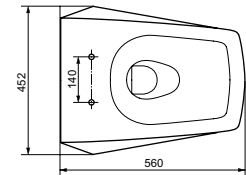

Подвесной унитаз Jewelhex

Технологии

Ш × В × Г: 452 × 560 × 332 мм

Материал: Керамика

Цвет: Белый

Артикул: CW682E#XW

► необходимые комплектующие:
сиденье с крышкой TC375CVKR#W, манжета
для подключения воды к унитазу VRT0300