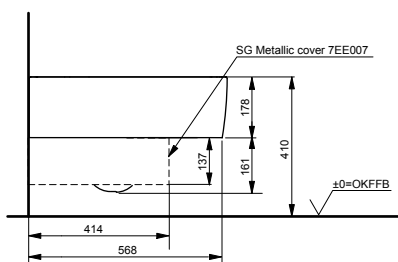

УНИТАЗЫ

Подвесной унитаз SG

Технологии

Ш × В × Г: 390 × 582 × 339 мм

Материал: Керамика

Цвет: Белый

Артикул: CW512YR

- возможна комбинация с сиденьем TC501CVK или WASHLET™ SG 2.0
- необходимые комплектующие: металлическая панель 7EE0007 или пластиковая панель 9AE0017