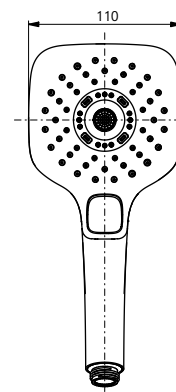

Ш × В × Г: 110 × 75 × 248 мм
Материал: Пластик
Цвет: Хром
Артикул: TBW01011E1

Ручной душ
110 мм, трёхрежимный

Технологии

Ш × В × Г: 110 × 75 × 248 мм
Материал: Пластик
Цвет: Хром
Артикул: TBW02015E1

УНИТАЗЫ
И WASHLET™