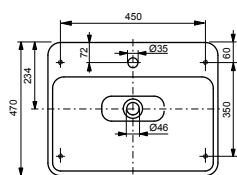

Раковина полуистраиваемая
600 мм, с отверстием под смеситель,
без перелива