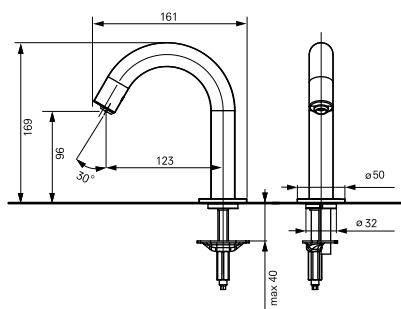

ВАННЫ

АВТОМАТИЧЕСКИЕ
СМЕСИТЕЛИ

СМЕСИТЕЛИ

СУШИЛКИ
ДЛЯ РУК

ТЕХНИЧЕСКИЕ
ДААННЫЕ

Излив смесителя автоматического
4 л/мин

Технологии

Ш × В × Г: 50 × 161 × 169 мм
Материал: Латунь
Цвет: Хром
Артикул: DLE110ANE4