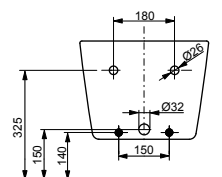

Технологии

Ш × В × Г: 380 × 540 × 290 мм
Материал: Керамика
Цвет: Белый
Артикул: B532E#XW

Биде подвесное МН

с отверстием под смеситель,
с переливом

Технологии

Ш × В × Г: 400 × 550 × 310 мм
Материал: Керамика
Цвет: Белый
Артикул: BW10045G1#XW