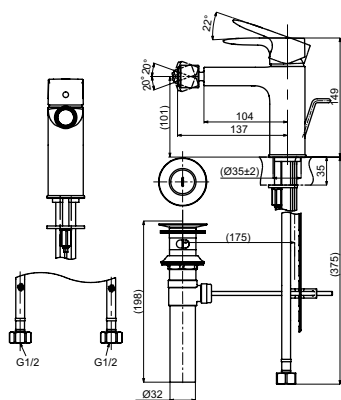

Смеситель для биде
серия GA,
с донным клапаном

Технологии

Ш × В × Г: 48 × 161 × 149 мм
Материал: Латунь
Цвет: Хром
Артикул: TRG04301R

Смеситель для ванны
серия GA,
на 4 отверстия