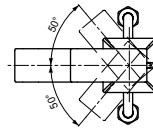

Технологии

Ш × В × Г: 65 × 163 × 220 мм
Материал: Латунь
Цвет: Хром
Артикул: TLG08303R

Смеситель для раковины
серия GC, высокий,
с донным клапаном