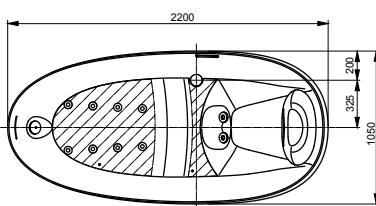

ВАННЫ

Ванна ZERO DIMENSION отдельностоящая

Технологии

Ш × В × Г: 2 200 × 1 050 × 785 мм
Материал: Композитный материал Galaline
Цвет: Белый
Артикул: PJYD2200PWEE#GW