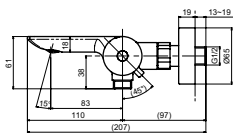

Смеситель для ванны и душа
настенный монтаж

Технологии

Ш × В × Г: 298 × 207 × 65 мм

Материал: Латунь

Цвет: Хром

Артикул: TBV01402R