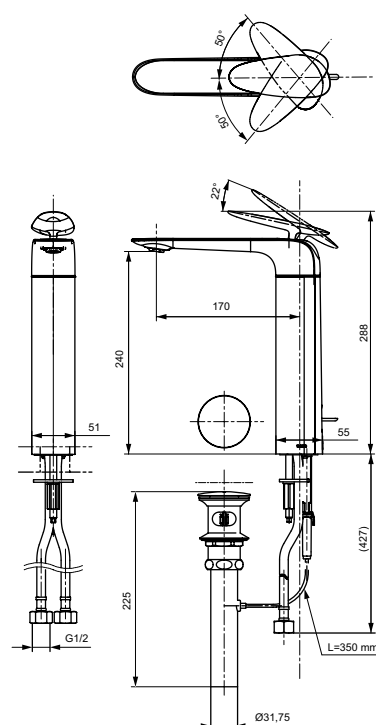

Смеситель для раковины серия ZA, с донным клапаном

Технологии

Ш × В × Г: 51 × 288 × 185 мм
Материал: Латунь
Цвет: Хром
Артикул: TLP03301R