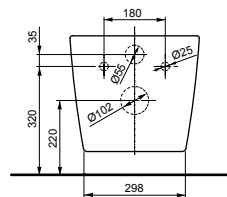

Подвесной унитаз NC

Технологии

Ш × В × Г: 380 × 530 × 340 мм

Материал: Керамика

Цвет: Белый

Артикул: CW762Y

► возможна комбинация с сиденьями VC100N,
TC514F или WASHLET™ 4732, WASHLET™ GL 2.0,
WASHLET™ EK 2.0