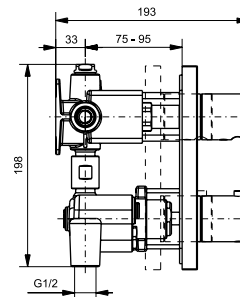

Смеситель для душа на два выхода, скрытый монтаж

Технологии

Ш × В × Г: 150 × 190 × 200 мм
Материал: Латунь
Цвет: Хром
Артикул: DB421RVE

УНИТАЗЫ
И WASHLET™

РАКОВИНЫ

БИДЕ

ПИССУАРЫ

ДУШИ

ВАННЫ

АВТОМАТИЧЕСКИЕ
СМЕСИТЕЛИ

СМЕСИТЕЛИ

СУШИЛКИ
ДЛЯ РУК

ТЕХНИЧЕСКИЕ
ДААННЫЕ