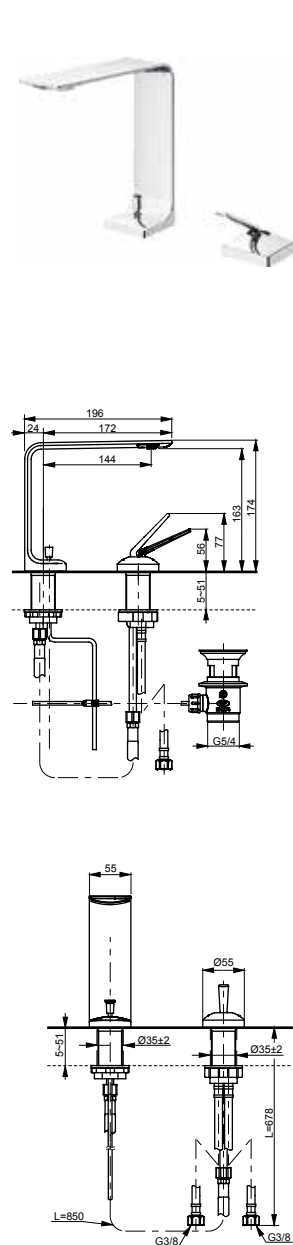

Смеситель для раковины
серия ZL, средний,
с донным клапаном

Технологии

Ш × В × Г: 55 × 196 × 174 мм

Материал: Латунь

Цвет: Хром

Артикул: TLP02304R

УНИТАЗЫ
И WASHLET™

РАКОВИНЫ

БИДЕ

ПИССУАРЫ

ДУШИ

ВАННЫ

АВТОМАТИЧЕСКИЕ
СМЕСИТЕЛИ

СМЕСИТЕЛИ

СУШИЛКИ
ДЛЯ РУК

ТЕХНИЧЕСКИЕ
ДААННЫЕ