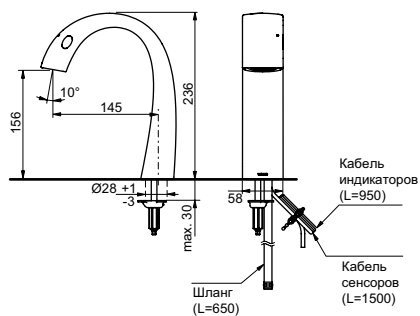

АВТОМАТИЧЕСКИЕ СМЕСИТЕЛИ

Смеситель автоматический (излив)

Технологии

Ш × В × Г: 58 × 190 × 236 мм
Материал: Латунь
Цвет: Хром
Артикул: TLP01701R

► необходимые комплектующие:
блок управления TLP01702R