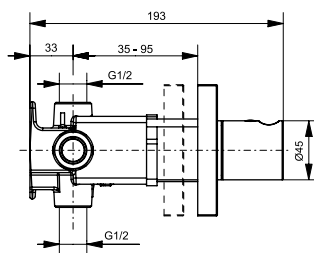

Переключатель трёхпозиционный
скрытый монтаж

Ш × В × Г: 100 × 193 × 100 мм
Материал: Латунь
Цвет: Хром
Артикул: DB351RVE