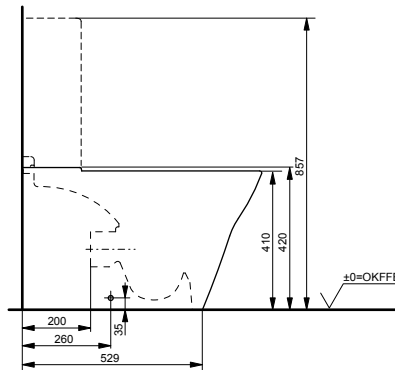

Напольный унитаз МН

Технологии

Ш × В × Г: 392 × 704 × 410 мм

Материал: Керамика

Цвет: Белый

Артикул: CW161Y#XW

▶ возможна комбинация с сиденьями VC10047NN, TC514F или WASHLET™ 4732, WASHLET™ GL 2.0, WASHLET™ EK 2.0

▶ необходимые комплектующие: смывной бачок SW10044G1#W

Подвесной унитаз SP