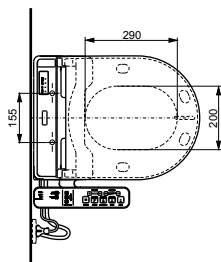

Технологии

Ш × В × Г: 423 × 675 × 119 мм
Цвет: Белый
Артикул: TCF994RWG#NW1

► необходимые комплектующие:
унитаз CW994P#NW1

WASHLET™ EK 2.0

с боковой панелью управления

Технологии

Ш × В × Г: 478 × 523 × 188 мм