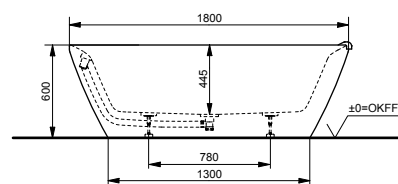

Ванна отдельностоящая NEOREST с декоративной окантовкой, с ручками

Ш × В × Г: 1 800 × 950 × 600 мм
Материал: Композитный материал Galaline
Цвет: Белый
Артикул: PJY1886HPWMNE#GW

► со съёмным подголовником (белый)