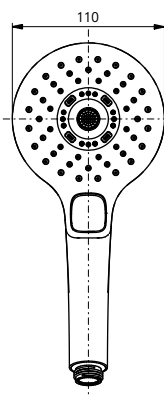

Ручной душ
110 мм, трёхрежимный

Технологии

Ш × В × Г: 110 × 75 × 248 мм
Материал: Пластик
Цвет: Хром
Артикул: TBW01011E1