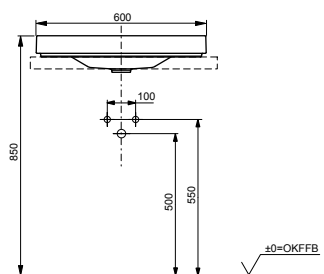

Раковина полуистраиваемая
600 мм, с отверстием под смеситель,
без перелива