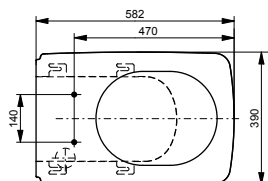

УНИТАЗЫ

Подвесной унитаз SG

Технологии

Ш × В × Г: 390 × 582 × 339 мм

Материал: Керамика

Цвет: Белый

Артикул: CW512YR

- возможна комбинация с сиденьем TC501CVK или WASHLET™ SG 2.0
- необходимые комплектующие: металлическая панель 7EE0007 или пластиковая панель 9AE0017