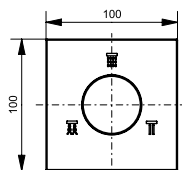

Переключатель трёхпозиционный
скрытый монтаж

Ш × В × Г: 100 × 193 × 100 мм
Материал: Латунь
Цвет: Хром
Артикул: DB351RVE