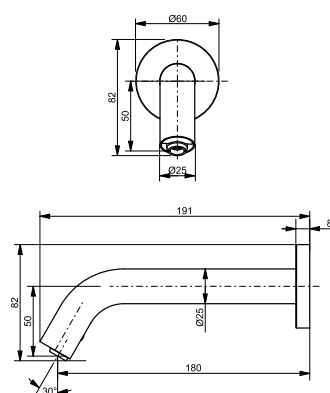

Технологии

Ш × В × Г: 60 × 194 × 84 мм
Материал: Латунь
Цвет: Хром
Артикул: DLE105ANE4

► **требуемые комплектующие:**
блок управления DLE124DHE4