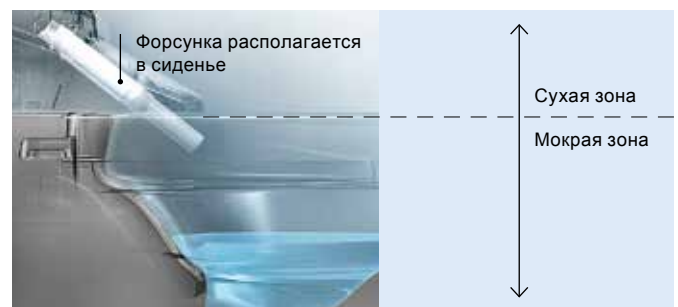

Всегда в чистоте

Изготовленная из высококачественного, устойчивого к грязи пластика, автоматически очищаемая антибактериальной водой EWATER+ после каждого использования, форсунка чрезвычайно устойчива к грязи и отложениям. Более того, форсунка располагается в сиденье, а не в чаше унитаза, поэтому грязь и бактерии с меньшей вероятностью доберутся до нее. Несмотря на то, что форсунка самоочищается, Вы легко сможете протереть ее для поддержания безупречной чистоты.