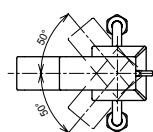

Смеситель для раковины
серия GC, низкий,
с донным клапаном