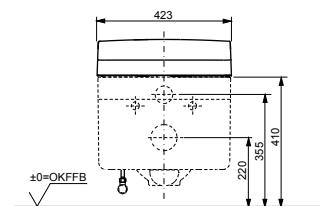

NEOREST
washLÉT® +
washLÉT®

NEOREST AC 2.0
с пультом
дистанционного управления

Технологии

Ш × В × Г: 423 × 675 × 119 мм
Цвет: Белый
Артикул: TCF996RWG#NW1

► необходимые комплектующие:
унитаз CW996PVD#NW1

NEOREST EW 2.0
с пультом
дистанционного управления