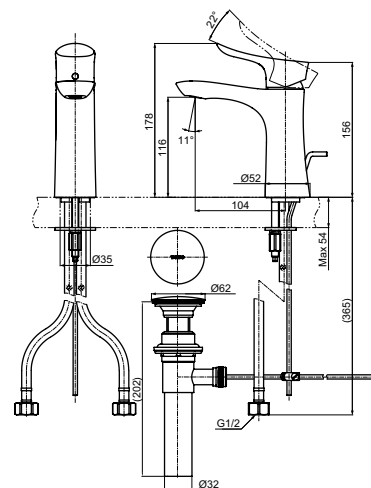

Технологии

Ш × В × Г: 52 × 155 × 178 мм
Материал: Латунь
Цвет: Хром
Артикул: TLG01301R