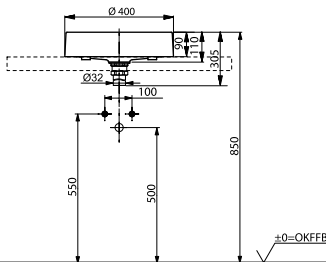

±0=OKFFB

Раковина полуистраиваемая LUMINIST
прямоугольная, без отверстия
под смеситель, без перелива