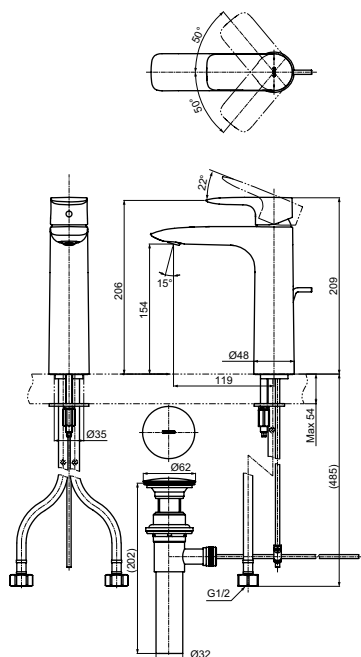

Технологии

Ш × В × Г: 48 × 170 × 209 мм
Материал: Латунь
Цвет: Хром
Артикул: TLG04304R

Смеситель для раковины
серия GA,
встраиваемый в стену