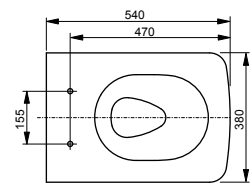

Подвесной унитаз SP

Технологии

Ш × В × Г: 380 × 540 × 335 мм

Материал: Керамика

Цвет: Белый

Артикул: CW532Y

▶ необходимые комплектующие: сиденье с крышкой TC512F

УНИТАЗЫ
И WASHLET™

РАКОВИНЫ

БИДЕ

ПИССУАРЫ

ДУШИ

ВАННЫ

АВТОМАТИЧЕСКИЕ
СМЕСИТЕЛИ

СМЕСИТЕЛИ

СУШИЛКИ
ДЛЯ РУК

ТЕХНИЧЕСКИЕ
ДААННЫЕ