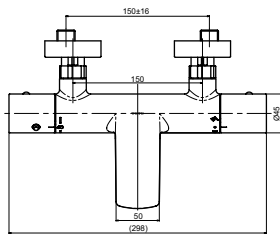

Смеситель для ванны и душа
настенный монтаж

Технологии

Ш × В × Г: 298 × 207 × 65 мм

Материал: Латунь

Цвет: Хром

Артикул: TBV01402R