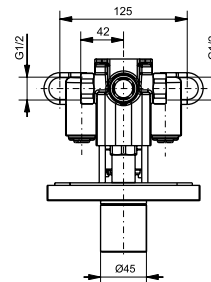

Смеситель для душа на два выхода, скрытый монтаж

Технологии

Ш × В × Г: 150 × 190 × 200 мм
Материал: Латунь
Цвет: Хром
Артикул: DB421RVE

УНИТАЗЫ
И WASHLET™

РАКОВИНЫ

БИДЕ

ПИССУАРЫ

ДУШИ

ВАННЫ

АВТОМАТИЧЕСКИЕ
СМЕСИТЕЛИ

СМЕСИТЕЛИ

СУШИЛКИ
ДЛЯ РУК

ТЕХНИЧЕСКИЕ
ДААННЫЕ