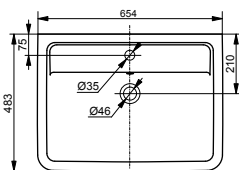

Раковина подвесная
510 мм, с отверстием под смеситель,
с переливом

Технологии

Ш × В × Г: 510 × 515 × 177 мм
Материал: Керамика
Цвет: Белый
Артикул: L767CE#XW

Раковина подвесная

650 мм, с отверстием под смеситель,
с переливом