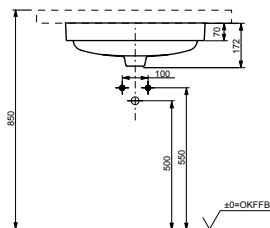

Технологии

Ш × В × Г: 530 × 450 × 177 мм

Материал: Керамика

Цвет: Белый

Артикул: LW763Y#XW

РАКОВИНЫ, ВСТРАИВАЕМЫЕ СНИЗУ

Раковина, встраиваемая снизу
540 мм, без отверстия под смеситель,
с переливом

Технологии