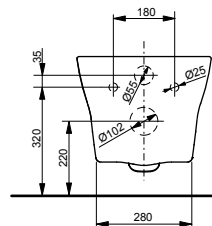

Подвесной унитаз MH

Технологии

Ш × В × Г: 394 × 530 × 339 мм

Материал: Керамика

Цвет: Белый

Артикул: CW162Y#XW

- возможна комбинация с сиденьями VC10047NN, TC514F или WASHLET™ 4732, WASHLET™ GL 2.0, WASHLET™ EK 2.0