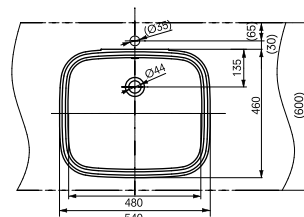

Технологии

Ш × В × Г: 540 × 460 × 172 мм
Материал: Керамика
Цвет: Белый
Артикул: LW764Y#XW

Раковина, встраиваемая снизу
540 мм, без отверстия под смеситель,
с переливом