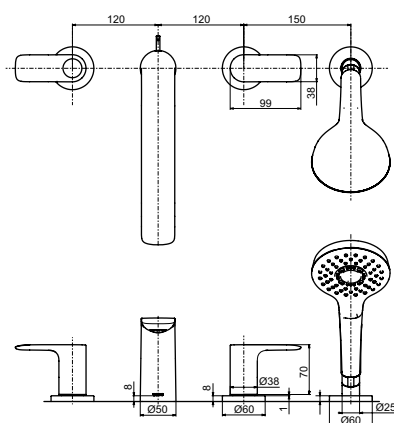

СУШИЛКИ
ДЛЯ РУК

ТЕХНИЧЕСКИЕ
ДААННЫЕ

Смеситель для биде
серия GA,
с донным клапаном

Технологии

Ш × В × Г: 48 × 161 × 149 мм
Материал: Латунь
Цвет: Хром
Артикул: TRG04301R

Смеситель для ванны
серия GA,
на 4 отверстия