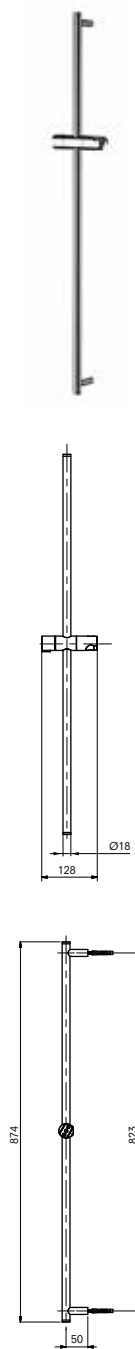

Штанга для душа с держателем

Ш × В × Г: 84 × 156 × 874 мм, Ø 18
Материал: Латунь
Цвет: Хром
Артикул: VHC600