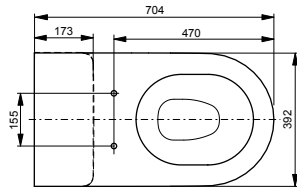

Напольный унитаз МН

Технологии

Ш × В × Г: 392 × 704 × 410 мм

Материал: Керамика

Цвет: Белый

Артикул: CW161Y#XW

▶ возможна комбинация с сиденьями VC10047NN, TC514F или WASHLET™ 4732, WASHLET™ GL 2.0, WASHLET™ EK 2.0

▶ необходимые комплектующие: смывной бачок SW10044G1#W