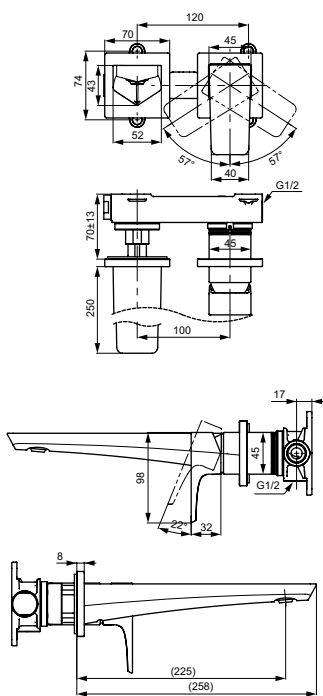

Смеситель для раковины
серия GE,
встраиваемый в стену

Технологии

Ш × В × Г: 170 × 258 × 74 мм
Материал: Латунь
Цвет: Хром
Артикул: TLG07308R