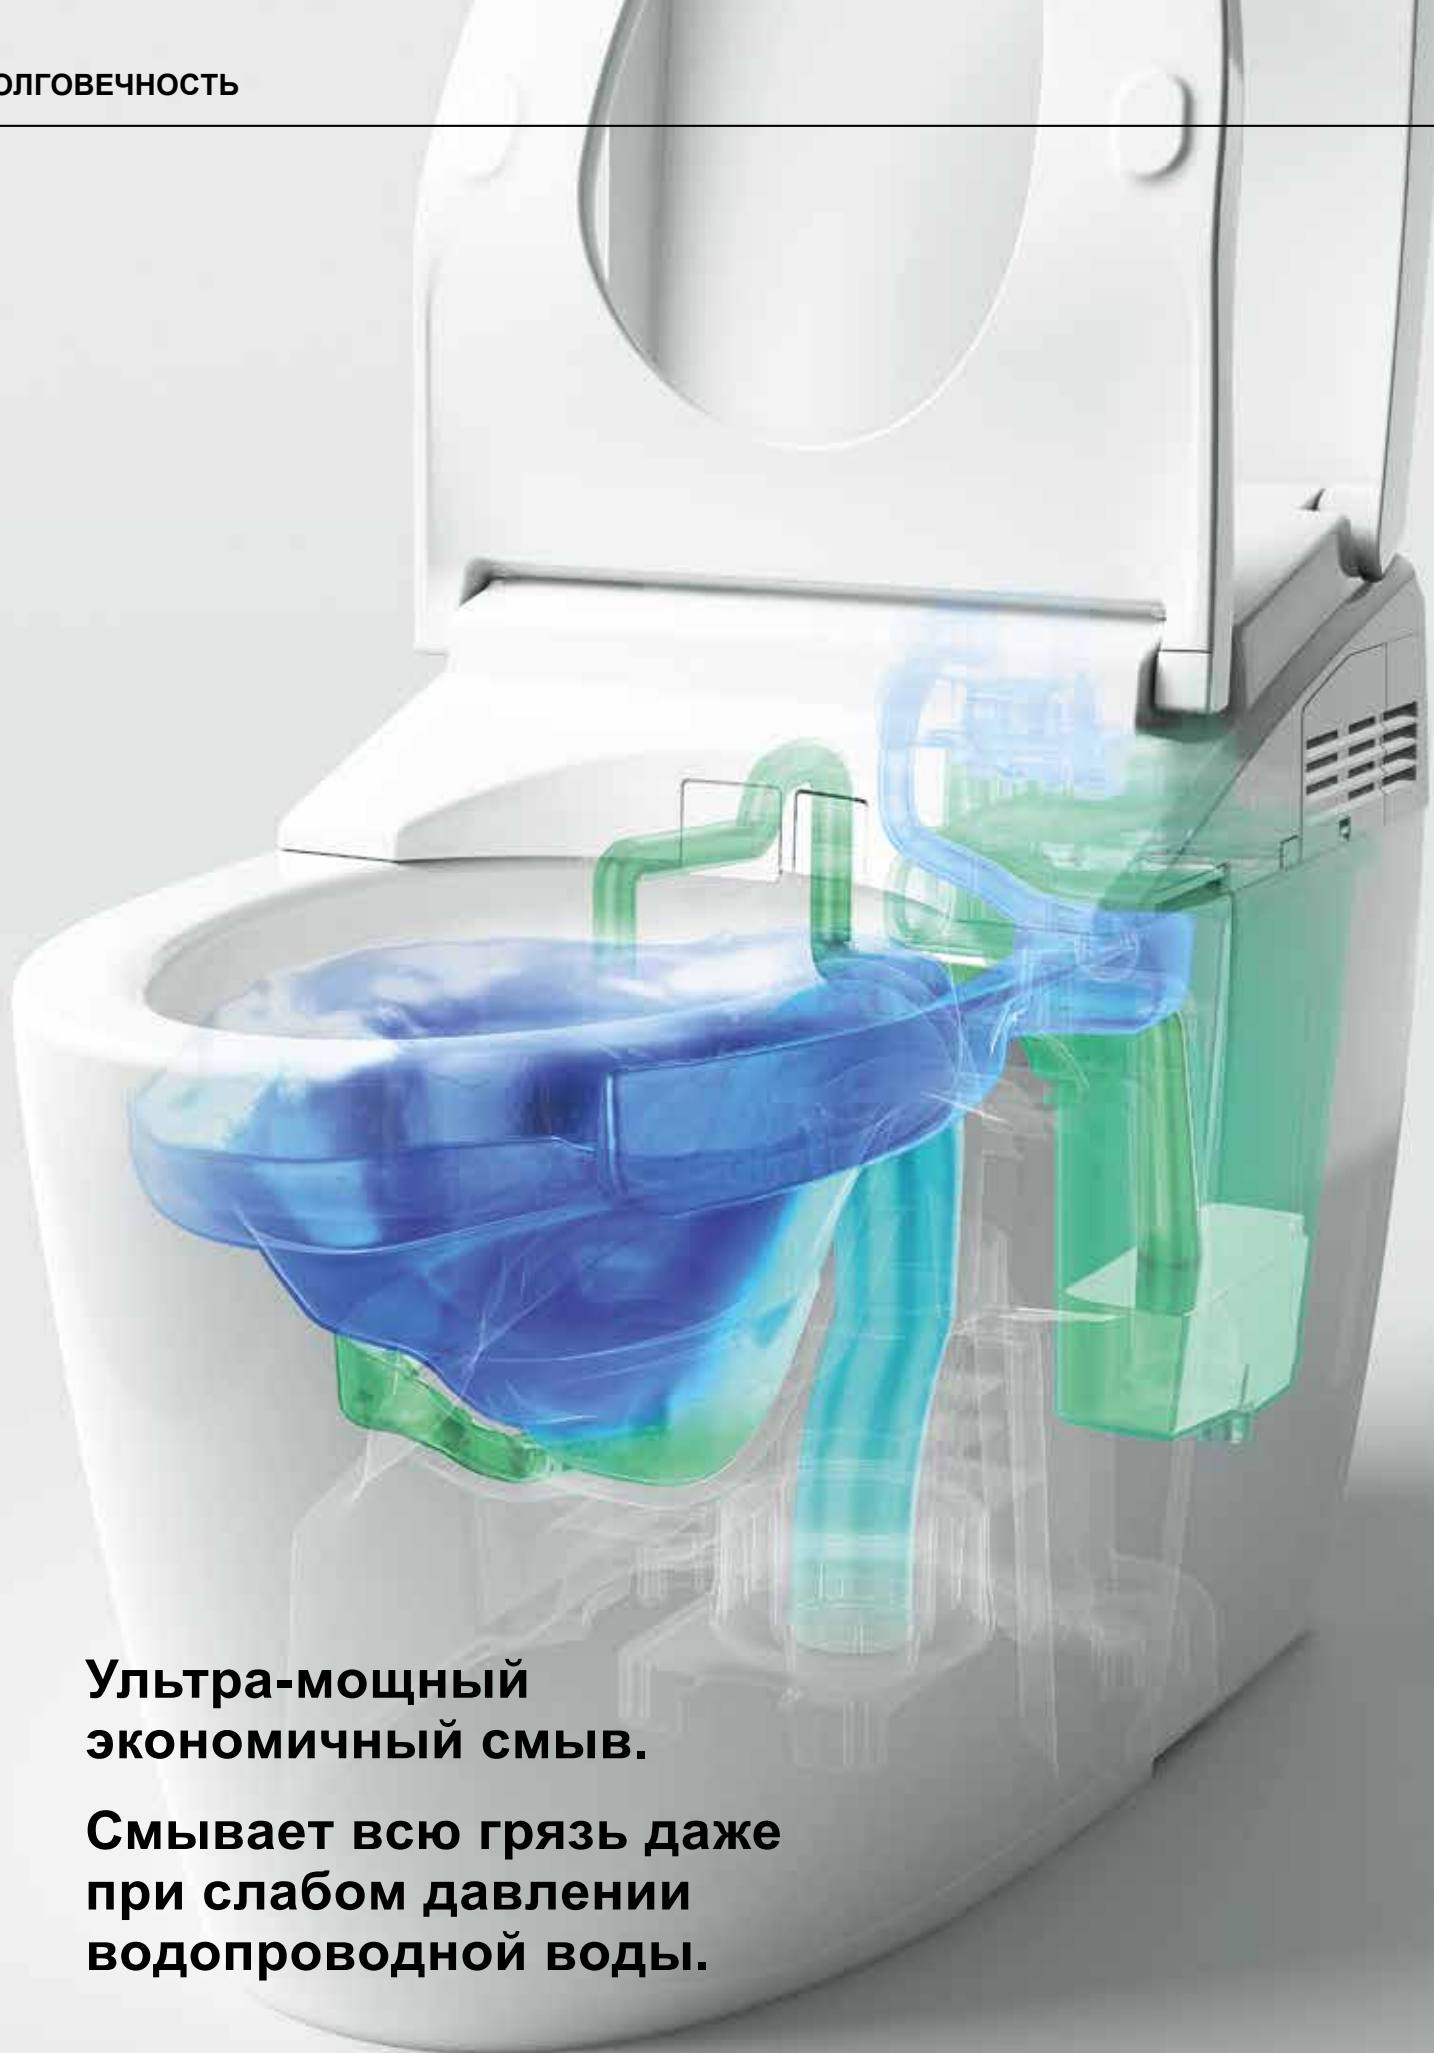

**Ультра-мощный
экономичный смыв.**

**Смывает всю грязь даже
при слабом давлении
водопроводной воды.**

HYBRID ECOLOGY SYSTEM