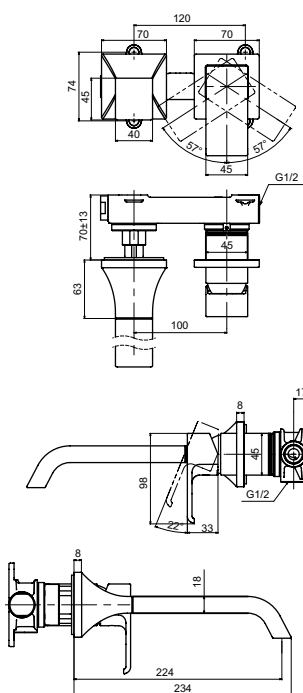

Смеситель для раковины
серия GC,
встраиваемый в стену

Технологии

Ш × В × Г: 168 × 234 × 74 мм
Материал: Латунь
Цвет: Хром
Артикул: TLG08308R