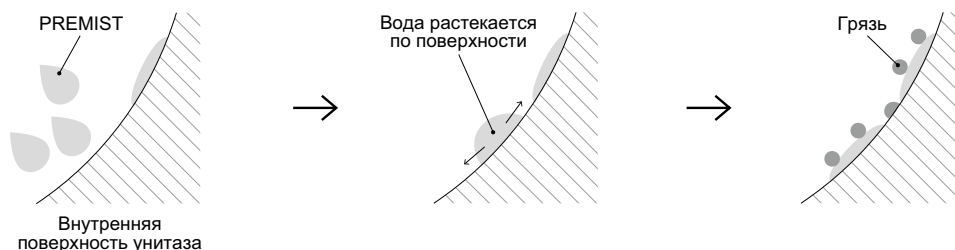

Самоочищается EWATER+ внутри

ЧИСТОТА

**ПРЕДОТВРАЩАЕТ
ПРИЛИПАНИЕ** грязи

PREMIST

CLEAN SYNERGY

**Тонкая водяная пленка
предотвращает прилипание грязи**

PREMIST автоматически распыляет воду по внутренней поверхности чаши унитаза перед каждым его использованием. Из-за гидрофильных свойств эмали грязь легко смывается с чаши унитаза.