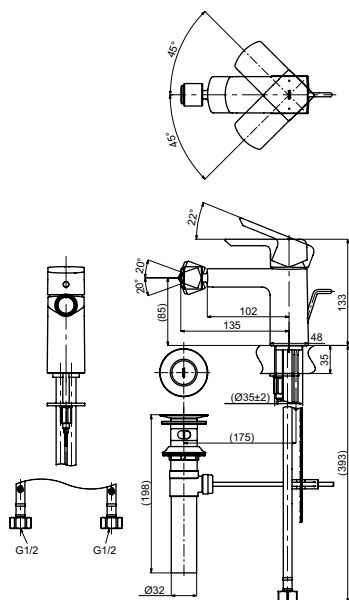

Смеситель для биде
серия GR,
с донным клапаном

Ш × В × Г: 48 × 159 × 133 мм
Материал: Латунь
Цвет: Хром
Артикул: TRG02301R

Смеситель для ванны
серия GR,
на 4 отверстия