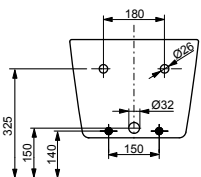

БИДЕ

Биде подвесное RP
с отверстием под смеситель,
с переливом

Технологии

Ш × В × Г: 380 × 540 × 290 мм
Материал: Керамика
Цвет: Белый
Артикул: B552E#XW