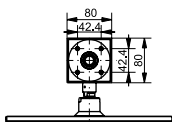

Верхний душ
300 × 300 мм

Технологии

Ш × В × Г: 300 × 559 × 152 мм
Материал: Латунь
Цвет: Хром
Артикул: DBX114CAMRVE