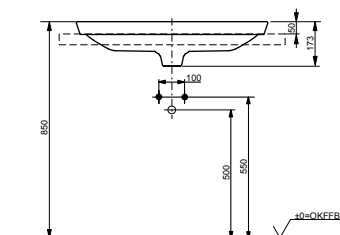

Технологии

Ш × В × Г: 596 × 397 × 173 мм
Материал: Керамика
Цвет: Белый
Артикул: LW3716HY#XW

Раковина полувстраиваемая
750 мм, без отверстия под смеситель,
с переливом