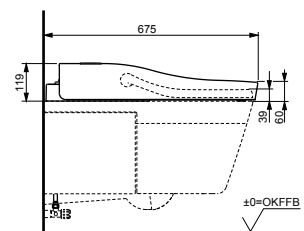

NEOREST
washLÉT® +
washLÉT®

NEOREST AC 2.0
с пультом
дистанционного управления

Технологии

Ш × В × Г: 423 × 675 × 119 мм
Цвет: Белый
Артикул: TCF996RWG#NW1

► необходимые комплектующие:
унитаз CW996PVD#NW1

NEOREST EW 2.0
с пультом
дистанционного управления