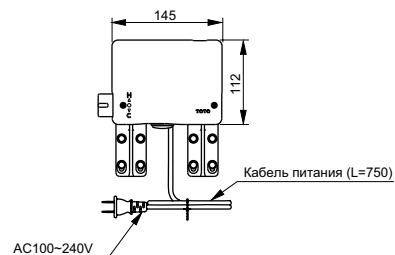

Смеситель автоматический (блок управления)

Ш × В × Г: 145 × 166 × 112 мм
Цвет: Белый / Хром
Артикул: TLP01702R

► необходимые комплектующие:
излив TLP01701R

УНИТАЗЫ
И WASHLET™

РАКОВИНЫ

БИДЕ

ПИССУАРЫ

ДУШИ

ВАННЫ

АВТОМАТИЧЕСКИЕ
СМЕСИТЕЛИ

СМЕСИТЕЛИ

СУШИЛКИ
ДЛЯ РУК

ТЕХНИЧЕСКИЕ
ДААННЫЕ