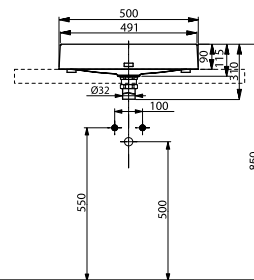

±0=OKFFB

Технологии

Ш × В × Г: 700 × 460 × 167 мм
Материал: Керамика
Цвет: Белый
Артикул: LW1617C

Технологии

Ш × В × Г: 400 × 400 × 110 мм
Материал: Гибридная эпоксидная смола (LUMINIST)
Цвет: Белый
Артикул: MRZ700BCB1

Технологии

Ш × В × Г: 500 × 320 × 115 мм
Материал: Гибридная эпоксидная смола (LUMINIST)
Цвет: Белый
Артикул: MRZ710BCB1

УНИТАЗЫ
И WASHLET™

РАКОВИНЫ

БИДЕ

ПИССУАРЫ

ДУШИ

ВАННЫ

АВТОМАТИЧЕСКИЕ
СМЕСИТЕЛИ

СМЕСИТЕЛИ

СУШИЛКИ
ДЛЯ РУК

ТЕХНИЧЕСКИЕ
ДААННЫЕ