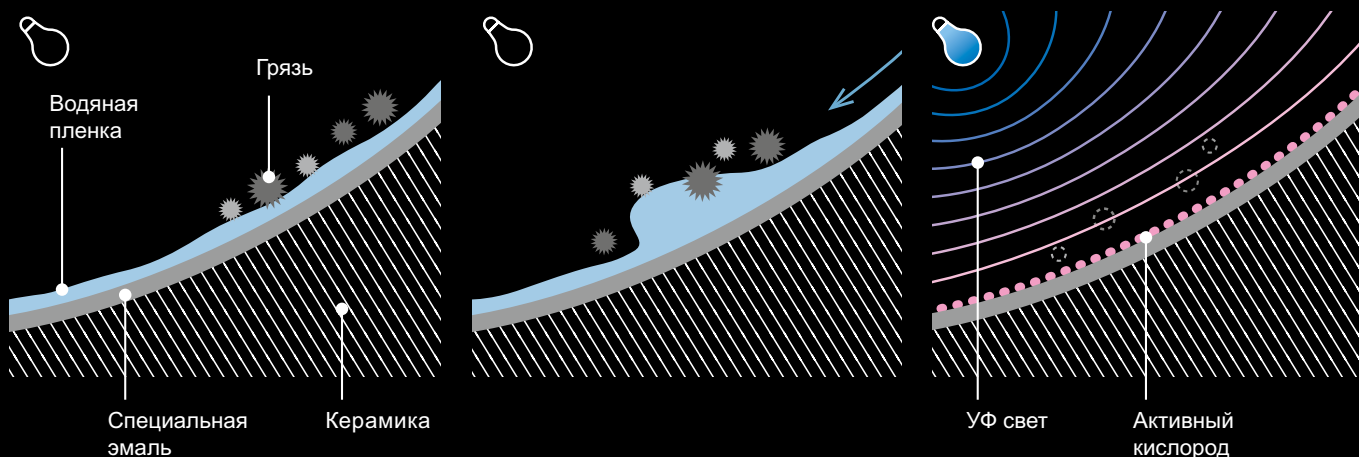

Самоочищается EWATER+ внутри

ЧИСТОТА

**Фотокаталитическая эмаль —
совершенная технология очистки
с естественной силой разложения.**

ACTILIGHT

ACTILIGHT поднимает чистоту унитаза до максимально возможного уровня. Эта выдающаяся технология, включающая в себя ультрафиолетовую лампу и унитаз с диоксидом титана на поверхности, предназначенная для нейтрализации бактерий, запускает фотокаталитический процесс, который разлагает даже микроскопические частицы грязи.

Современные материалы

Диоксид титана притягивает воду к поверхности унитаза, создавая условия для фотокатализа. Фотокаталитический слой эмали унитаза также содержит оксид циркония, что обеспечивает его чрезвычайную прочность.