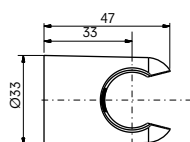

Держатель для душа

Ш × В × Г: 33 × 47 × 33 мм
Материал: Пластик
Цвет: Хром
Артикул: VHC550