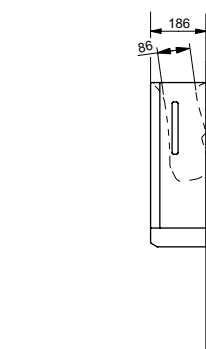

СУШИЛКИ ДЛЯ РУК

Сушилка для рук
открытый монтаж

Технологии

Ш × В × Г: 300 × 186 × 550 мм
Цвет: Белый
Артикул: TUC424W