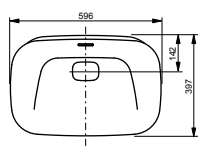

Раковина полувстраиваемая
600 мм, без отверстия под смеситель,
с переливом