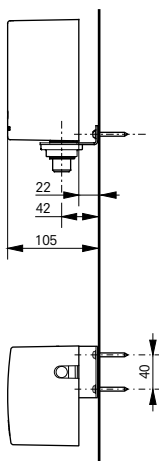

Блок управления автоматического смесителя

4 л/мин

Ш × В × Г: 117 × 105 × 178 мм

Цвет: Хром / Белый

Артикул: DLE124DHE4

- только для подключения холодной воды
- комбинация с термостатическим смесителем DLE424SMAE (для подключения горячей воды)

УНИТАЗЫ
И WASHLET™

РАКОВИНЫ

БИДЕ

ПИССУАРЫ

ДУШИ

ВАННЫ

АВТОМАТИЧЕСКИЕ
СМЕСИТЕЛИ

СМЕСИТЕЛИ

СУШИЛКИ
ДЛЯ РУК

ТЕХНИЧЕСКИЕ
ДААННЫЕ