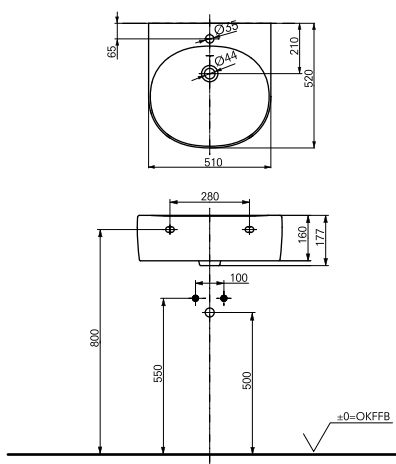

РАКОВИНЫ ПОДВЕСНЫЕ

Раковина подвесная
510 мм, с отверстием под смеситель,
с переливом

Технологии

Ш × В × Г: 510 × 520 × 177 мм
Материал: Керамика
Цвет: Белый
Артикул: L766CE#XW

Раковина подвесная
510 мм, с отверстием под смеситель,
с переливом