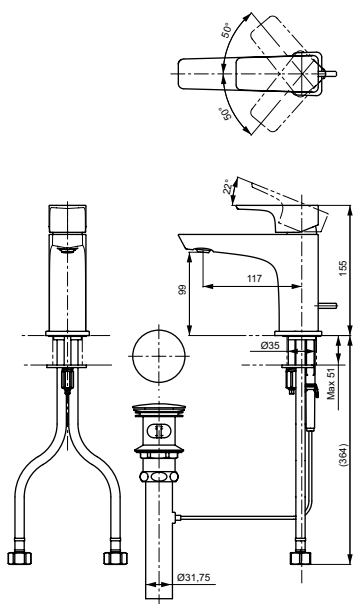

Смеситель для раковины
серия GE, низкий,
с донным клапаном

Технологии

Ш × В × Г: 56 × 176 × 155 мм
Материал: Латунь
Цвет: Хром
Артикул: TLG07301R

Смеситель для раковины
серия GE, средний,
с донным клапаном