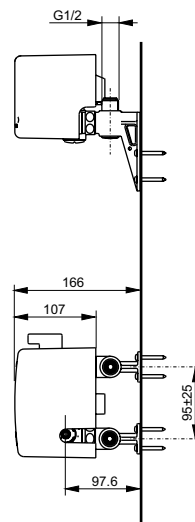

Смеситель автоматический (блок управления)

Ш × В × Г: 145 × 166 × 112 мм
Цвет: Белый / Хром
Артикул: TLP01702R

► необходимые комплектующие:
излив TLP01701R

УНИТАЗЫ
И WASHLET™

РАКОВИНЫ

БИДЕ

ПИССУАРЫ

ДУШИ

ВАННЫ

АВТОМАТИЧЕСКИЕ
СМЕСИТЕЛИ

СМЕСИТЕЛИ

СУШИЛКИ
ДЛЯ РУК

ТЕХНИЧЕСКИЕ
ДААННЫЕ