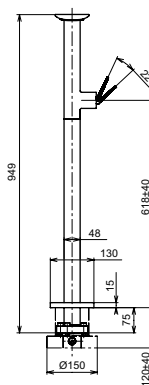

Смеситель для ванны
серия ZL,
отдельностоящий