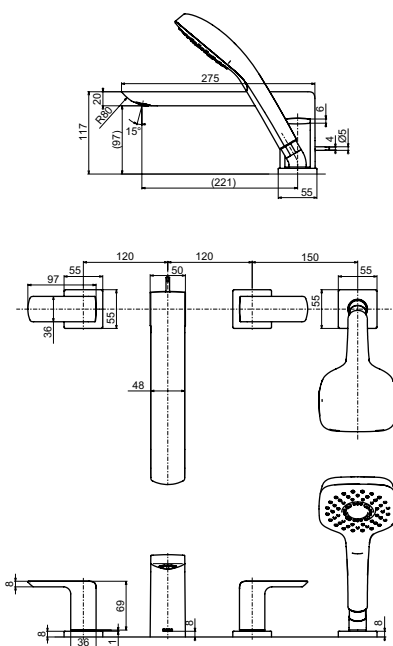

Смеситель для биде
серия GR,
с донным клапаном

Ш × В × Г: 48 × 159 × 133 мм
Материал: Латунь
Цвет: Хром
Артикул: TRG02301R

Смеситель для ванны
серия GR,
на 4 отверстия

Технологии

Ш × В × Г: 262 × 275 × 227 мм
Материал: Латунь
Цвет: Хром
Артикул: TBG02202R

Смеситель для ванны
серия GR,
отдельностоящий

Технологии

Ш × В × Г: 150 × 375 × 876 мм
Материал: Латунь
Цвет: Хром
Артикул: TBG02306R

► необходимые комплектующие:
встраиваемое основание смесителя TBN01105R

УНИТАЗЫ
И WASHLET™

РАКОВИНЫ

БИДЕ

ПИССУАРЫ

ДУШИ

ВАННЫ

АВТОМАТИЧЕСКИЕ
СМЕСИТЕЛИ

СМЕСИТЕЛИ

СУШИЛКИ
ДЛЯ РУК

ТЕХНИЧЕСКИЕ
ДААННЫЕ