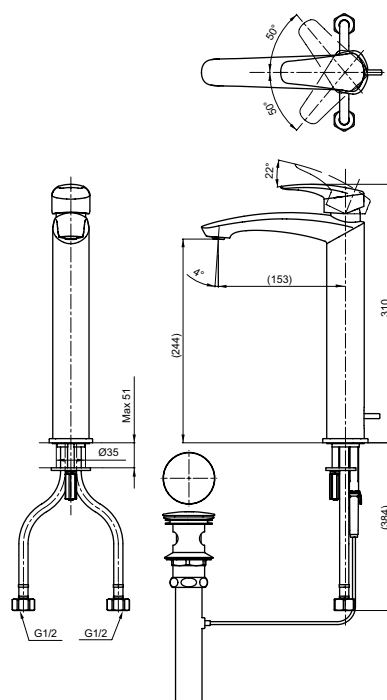

Технологии

Ш × В × Г: 54 × 193 × 310 мм
Материал: Латунь
Цвет: Хром
Артикул: TLG09305R

УНИТАЗЫ
И WASHLET™

РАКОВИНЫ

БИДЕ

ПИССУАРЫ

ДУШИ

ВАННЫ

АВТОМАТИЧЕСКИЕ
СМЕСИТЕЛИ

СМЕСИТЕЛИ

СУШИЛКИ
ДЛЯ РУК

ТЕХНИЧЕСКИЕ
ДААННЫЕ