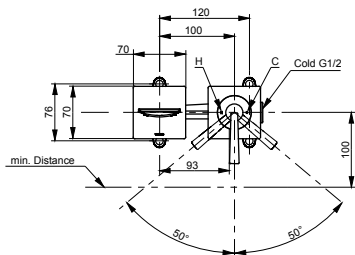

Смеситель для раковины
серия ZL,
встраиваемый в стену