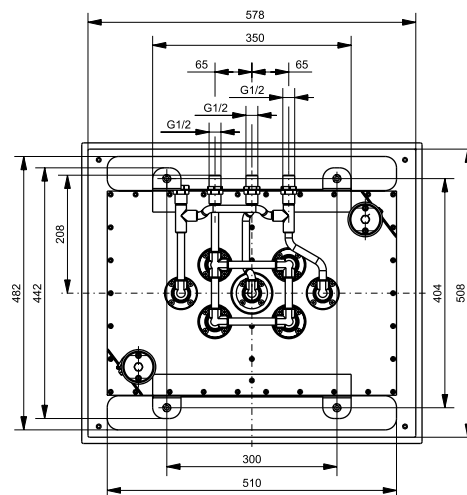

Верхний душ

600 × 530 мм, три вида струй

Технологии

Ш × В × Г: 600 × 80 × 530 мм
Материал: Латунь, нерж. сталь
Цвет: Хром
Артикул: DBX117CAV1

УНИТАЗЫ
И WASHLET™

РАКОВИНЫ

БИДЕ

ПИССУАРЫ

ДУШИ

ВАННЫ

АВТОМАТИЧЕСКИЕ
СМЕСИТЕЛИ

СМЕСИТЕЛИ

СУШИЛКИ
ДЛЯ РУК

ТЕХНИЧЕСКИЕ
ДААННЫЕ