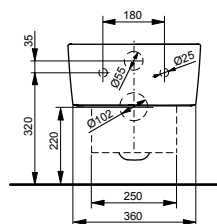

УНИТАЗЫ

Подвесной унитаз SG

Технологии

Ш × В × Г: 390 × 582 × 339 мм

Материал: Керамика

Цвет: Белый

Артикул: CW512YR

- возможна комбинация с сиденьем TC501CVK или WASHLET™ SG 2.0
- необходимые комплектующие: металлическая панель 7EE0007 или пластиковая панель 9AE0017