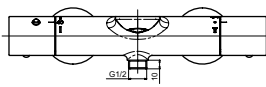

Смеситель для ванны и душа
настенный монтаж

Технологии

Ш × В × Г: 298 × 207 × 65 мм

Материал: Латунь

Цвет: Хром

Артикул: TBV01402R