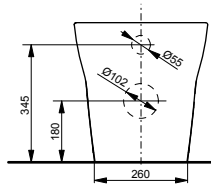

Приставной унитаз МН

Технологии

Ш × В × Г: 390 × 624 × 410 мм

Материал: Керамика

Цвет: Белый

Артикул: CW163Y#XW

▶ возможна комбинация с сиденьями VC10047NN, TC514F или WASHLET™ 4732, WASHLET™ GL 2.0, WASHLET™ EK 2.0