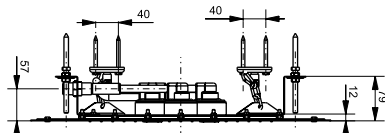

Верхний душ

600 × 530 мм, три вида струй

Технологии

Ш × В × Г: 600 × 80 × 530 мм
Материал: Латунь, нерж. сталь
Цвет: Хром
Артикул: DBX117CAV1

УНИТАЗЫ
И WASHLET™

РАКОВИНЫ

БИДЕ

ПИССУАРЫ

ДУШИ

ВАННЫ

АВТОМАТИЧЕСКИЕ
СМЕСИТЕЛИ

СМЕСИТЕЛИ

СУШИЛКИ
ДЛЯ РУК

ТЕХНИЧЕСКИЕ
ДААННЫЕ