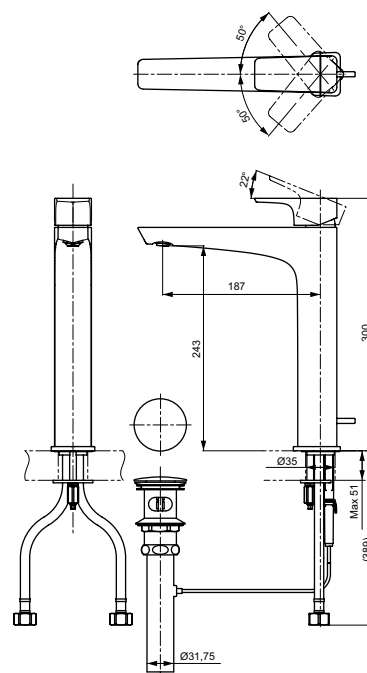

Технологии

Ш × В × Г: 56 × 246 × 300 мм
Материал: Латунь
Цвет: Хром
Артикул: TLG07305R

УНИТАЗЫ
И WASHLET™

РАКОВИНЫ

БИДЕ

ПИССУАРЫ

ДУШИ

ВАННЫ

АВТОМАТИЧЕСКИЕ
СМЕСИТЕЛИ

СМЕСИТЕЛИ

СУШИЛКИ
ДЛЯ РУК

ТЕХНИЧЕСКИЕ
ДААННЫЕ