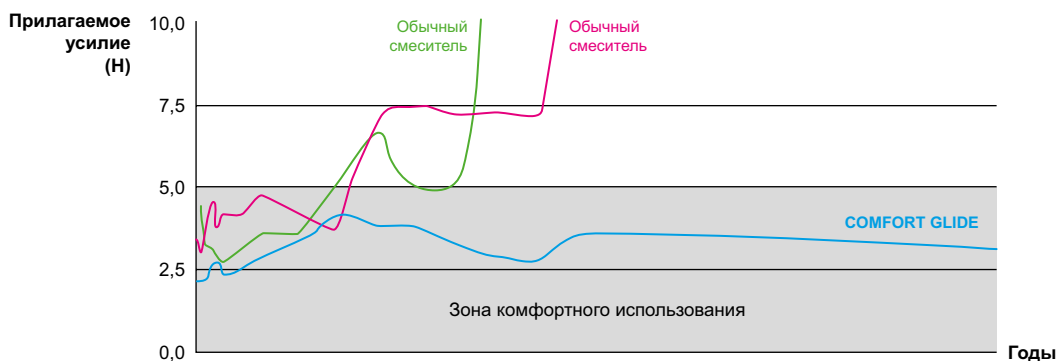

Сравнение с обычными смесителями

* Возможность легко контролировать небольшой поток воды доступна только в смесителях для раковины, монтируемых на горизонтальной поверхности.

График показывает усилие, прилагаемое к ручке смесителя, в зависимости от времени эксплуатации. Это свидетельствует от том, что комфортное пользование смесителем в течение долгого времени обеспечивают только смесители TOTO с технологией COMFORT GLIDE.