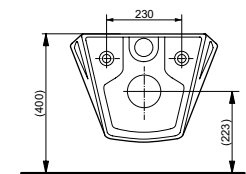

Подвесной унитаз Jewelhex

Технологии

Ш × В × Г: 452 × 560 × 332 мм

Материал: Керамика

Цвет: Белый

Артикул: CW682E#XW

► необходимые комплектующие:
сиденье с крышкой TC375CVKR#W, манжета
для подключения воды к унитазу VRT0300