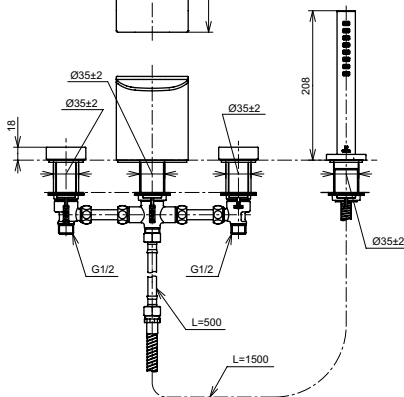

СМЕСИТЕЛИ

СУШИЛКИ
ДЛЯ РУК

ТЕХНИЧЕСКИЕ
ДААННЫЕ

Смеситель для раковины
серия ZL,
встраиваемый в стену

Смеситель для ванны
серия ZL,
на 4 отверстия

Смеситель для ванны
серия ZL,
отдельностоящий

Технологии

Ш × В × Г: 170 × 252 × 103 мм
Материал: Латунь
Цвет: Хром
Артикул: TLP02310R