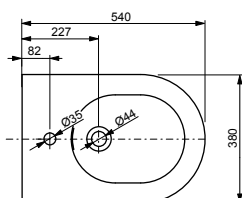

БИДЕ

Биде подвесное RP
с отверстием под смеситель,
с переливом

Технологии

Ш × В × Г: 380 × 540 × 290 мм
Материал: Керамика
Цвет: Белый
Артикул: B552E#XW