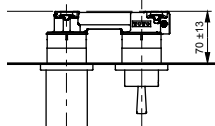

Смеситель для раковины
серия ZL,
встраиваемый в стену