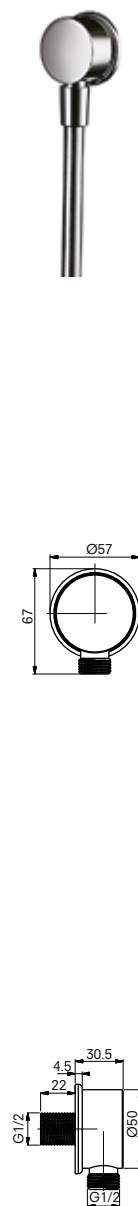

Подключение для шланга 1/2"

Материал: Пластик
Цвет: Хром
Артикул: VHC500