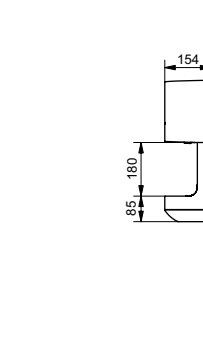

Сушилка для рук
открытый монтаж

Технологии

Ш × В × Г: 245 × 154 × 470 мм
Цвет: Белый
Артикул: TUC324W