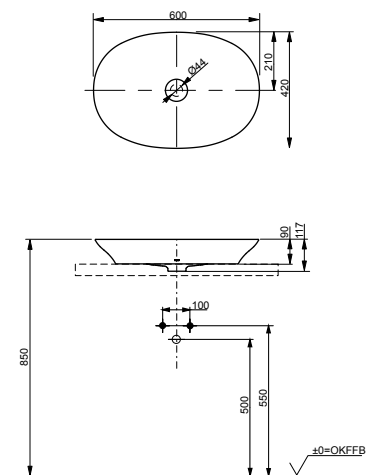

Раковина полуистраиваемая
600 мм, без отверстия под смеситель,
без перелива

Технологии

Ш × В × Г: 600 × 420 × 117 мм
Материал: Керамика (LINEARCERAM)
Цвет: Белый
Артикул: L4706E#XW

Раковина полуистраиваемая
600 мм, без отверстия под смеситель,
с переливом