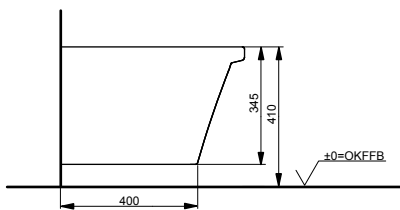

Подвесной унитаз CF

Технологии

Ш × В × Г: 355 × 540 × 345 мм

Материал: Керамика

Цвет: Белый

Артикул: CW132Y#NW1

► необходимые комплектующие:
сиденье с крышкой VC130

УНИТАЗЫ
И WASHLET™

РАКОВИНЫ

БИДЕ

ПИССУАРЫ

ДУШИ

ВАННЫ

АВТОМАТИЧЕСКИЕ
СМЕСИТЕЛИ

СМЕСИТЕЛИ

СУШИЛКИ
ДЛЯ РУК

ТЕХНИЧЕСКИЕ
ДААННЫЕ