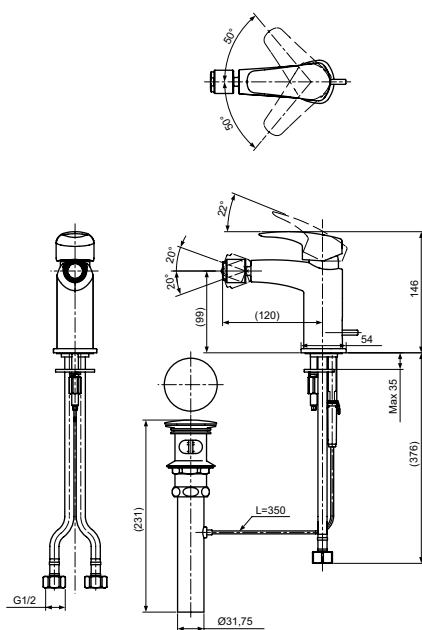

Технологии

Ш × В × Г: 54 × 147 × 146 мм
Материал: Латунь
Цвет: Хром
Артикул: TRG09301R

Смеситель для ванны
серия GM,
на 4 отверстия

Технологии

Ш × В × Г: 460 × 271 × 226 мм
Материал: Латунь
Цвет: Хром
Артикул: TBG09202R