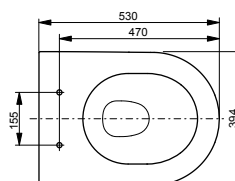

Подвесной унитаз MH

Технологии

Ш × В × Г: 394 × 530 × 339 мм

Материал: Керамика

Цвет: Белый

Артикул: CW162Y#XW

- возможна комбинация с сиденьями VC10047NN, TC514F или WASHLET™ 4732, WASHLET™ GL 2.0, WASHLET™ EK 2.0