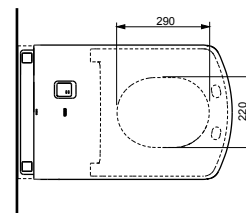

NEOREST
washLÉT® +
washLÉT®

NEOREST AC 2.0
с пультом
дистанционного управления

Технологии

Ш × В × Г: 423 × 675 × 119 мм
Цвет: Белый
Артикул: TCF996RWG#NW1

► необходимые комплектующие:
унитаз CW996PVD#NW1

NEOREST EW 2.0
с пультом
дистанционного управления