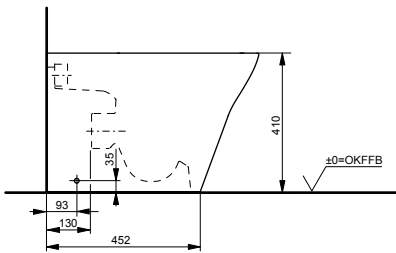

Приставной унитаз МН

Технологии

Ш × В × Г: 390 × 624 × 410 мм

Материал: Керамика

Цвет: Белый

Артикул: CW163Y#XW

▶ возможна комбинация с сиденьями VC10047NN, TC514F или WASHLET™ 4732, WASHLET™ GL 2.0, WASHLET™ EK 2.0