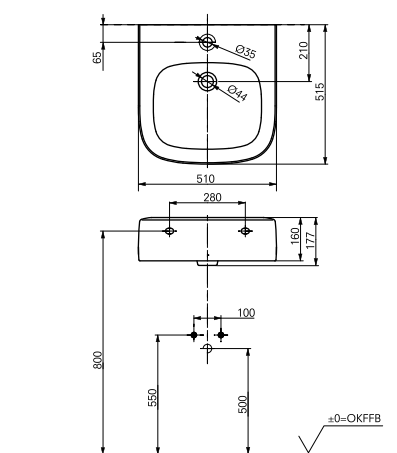

Технологии

Ш × В × Г: 510 × 515 × 177 мм
Материал: Керамика
Цвет: Белый
Артикул: L767CE#XW