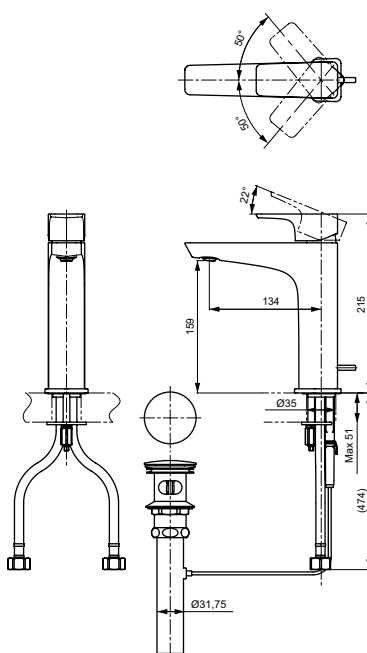

Технологии

Ш × В × Г: 56 × 193 × 215 мм
Материал: Латунь
Цвет: Хром
Артикул: TLG07303R

Смеситель для раковины
серия GE, высокий,
с донным клапаном