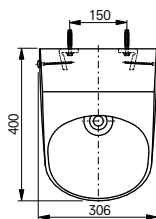

Технологии

Ш × В × Г: 306 × 400 × 590 мм

Материал: Керамика

Цвет: Белый

Артикул: UWN926EBS#XW

► крепеж в комплекте

ДУШИ

Душевая стойка