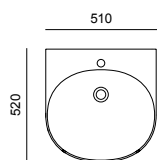

Подвесные раковины

Подвесные раковины TOTO отличаются чистыми линиями, обтекаемым дизайном и понятными функциональными возможностями. Как и вся керамика TOTO, они имеют эмаль с технологией CEFIONTECT, которая предохраняет их от загрязнений. Чистый дизайн делает раковин TOTO совместимыми с другими продуктами компании.

LW136Y