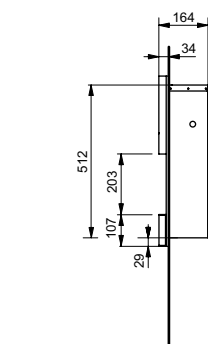

Технологии

Ш × В × Г: 320 × 164 × 575 мм

Цвет: Серебристый

Артикул: ТУС604

УНИТАЗЫ
И WASHLET™

РАКОВИНЫ

БИДЕ

ПИССУАРЫ