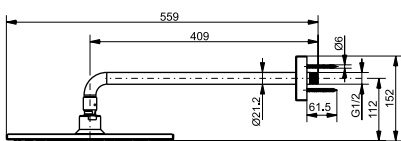

Верхний душ
300 × 300 мм

Технологии

Ш × В × Г: 300 × 559 × 152 мм
Материал: Латунь
Цвет: Хром
Артикул: DBX114CAMRVE