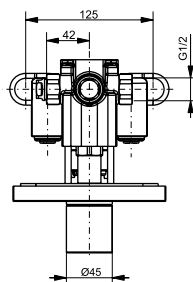

Смеситель для душа на один выход, скрытый монтаж

Технологии

Ш × В × Г: 150 × 190 × 200 мм
Материал: Латунь
Цвет: Хром
Артикул: DB420RVE