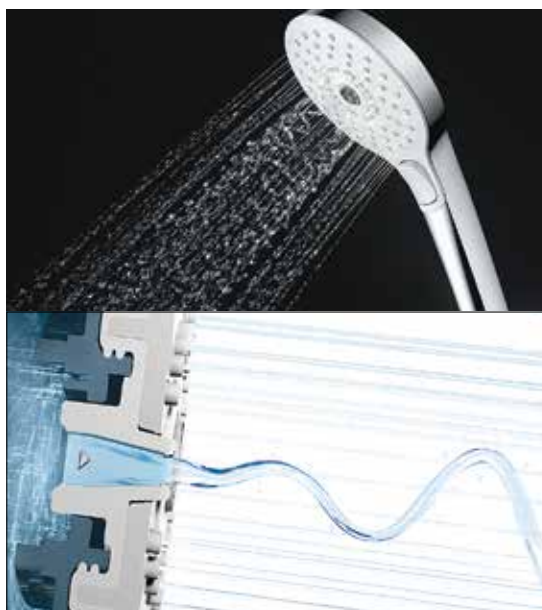

COMFORT WAVE