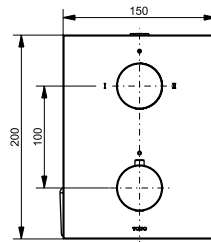

Смеситель для душа на два выхода, скрытый монтаж

Технологии

Ш × В × Г: 150 × 190 × 200 мм
Материал: Латунь
Цвет: Хром
Артикул: DB421RVE

УНИТАЗЫ
И WASHLET™

РАКОВИНЫ

БИДЕ

ПИССУАРЫ

ДУШИ

ВАННЫ

АВТОМАТИЧЕСКИЕ
СМЕСИТЕЛИ

СМЕСИТЕЛИ

СУШИЛКИ
ДЛЯ РУК

ТЕХНИЧЕСКИЕ
ДААННЫЕ