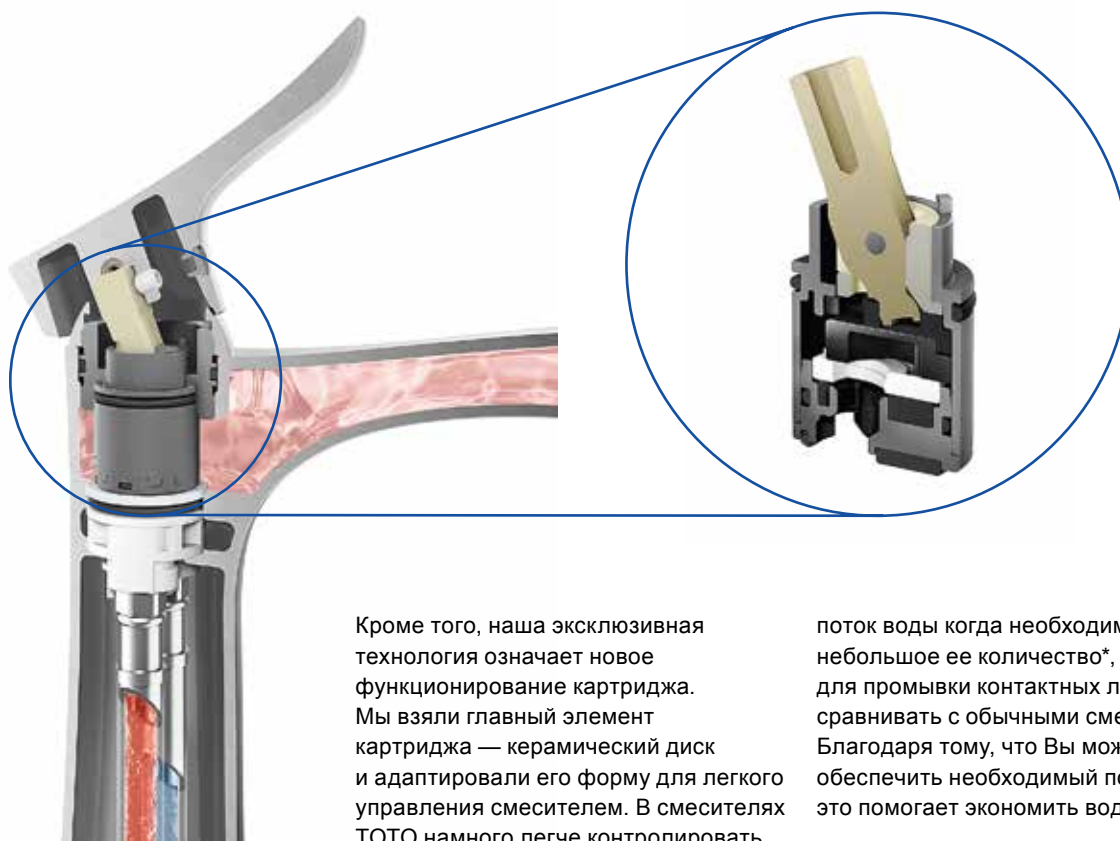

Простое использование на основе естественных ощущений

Для комфортного использования TOTO с нуля разработала картридж на основе естественных ощущений пользователей, чтобы обеспечить принципиально новый уровень комфорта. Керамический диск, главный элемент картриджа, имеет

специальное покрытие DLC (Diamond Like Carbon). Оно обеспечивает сохранение всех положительных качеств в течение долгого времени, по сравнению с обычными смесителями, которые используют смазку для плавного скольжения.

Кроме того, наша эксклюзивная технология означает новое функционирование картриджа. Мы взяли главный элемент картриджа — керамический диск и адаптировали его форму для легкого управления смесителем. В смесителях TOTO намного легче контролировать

поток воды когда необходимо совсем небольшое ее количество*, например, для промывки контактных линз, если сравнивать с обычными смесителями. Благодаря тому, что Вы можете быстро обеспечить необходимый поток воды, это помогает экономить воду.