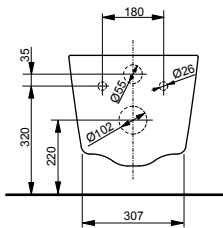

Подвесной унитаз RP

Технологии

Ш × В × Г: 380 × 540 × 335 мм

Материал: Керамика

Цвет: Белый

Артикул: CW552Y

► необходимые комплектующие:
сиденье с крышкой TC513F