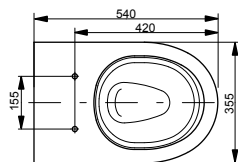

Подвесной унитаз CF

Технологии

Ш × В × Г: 355 × 540 × 345 мм

Материал: Керамика

Цвет: Белый

Артикул: CW132Y#NW1

► необходимые комплектующие:
сиденье с крышкой VC130

УНИТАЗЫ
И WASHLET™

РАКОВИНЫ

БИДЕ

ПИССУАРЫ

ДУШИ

ВАННЫ

АВТОМАТИЧЕСКИЕ
СМЕСИТЕЛИ

СМЕСИТЕЛИ

СУШИЛКИ
ДЛЯ РУК

ТЕХНИЧЕСКИЕ
ДААННЫЕ