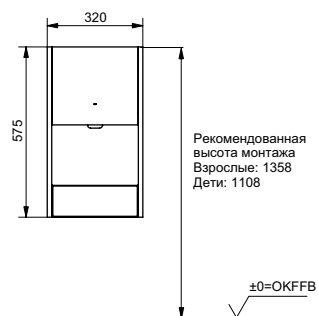

Технологии

Ш × В × Г: 320 × 164 × 575 мм

Цвет: Серебристый

Артикул: ТУС604

УНИТАЗЫ
И WASHLET™

РАКОВИНЫ

БИДЕ

ПИССУАРЫ