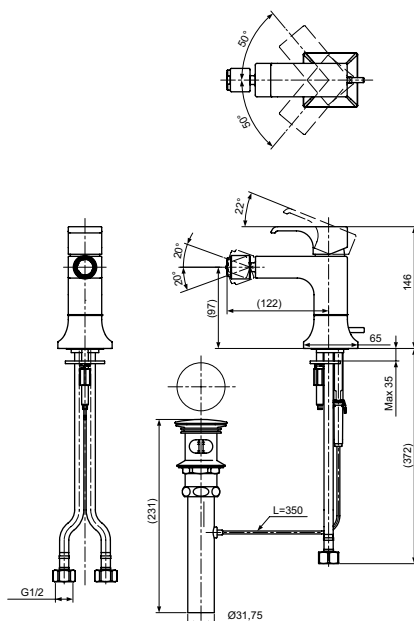

Технологии

Ш × В × Г: 65 × 155 × 146 мм
Материал: Латунь
Цвет: Хром
Артикул: TRG08301R

Смеситель для ванны
серия GC,
на 4 отверстия

Технологии

Ш × В × Г: 460 × 258 × 226 мм
Материал: Латунь
Цвет: Хром
Артикул: TBG08202R