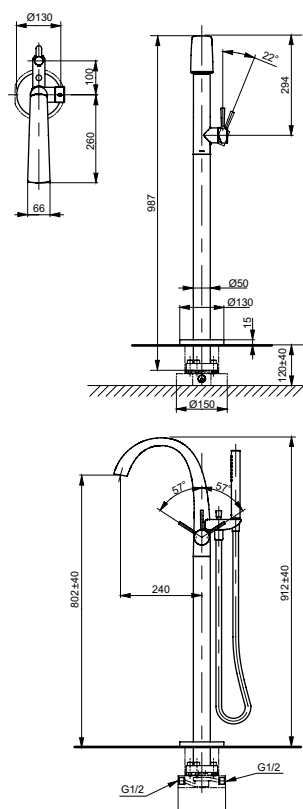

СМЕСИТЕЛИ

Смеситель для ванны отдельностоящий

Ш × В × Г: 141 × 375 × 952 мм
Материал: Латунь
Цвет: Хром
Артикул: ТВР01301R

► необходимые комплектующие:
встраиваемое основание смесителя TBN01105R