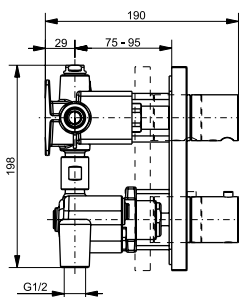

Держатель для душа

Ш × В × Г: 33 × 47 × 33 мм
Материал: Пластик
Цвет: Хром
Артикул: VHC550

Смеситель для душа на один выход, скрытый монтаж

Технологии

Ш × В × Г: 150 × 190 × 200 мм
Материал: Латунь
Цвет: Хром
Артикул: DB420RVE