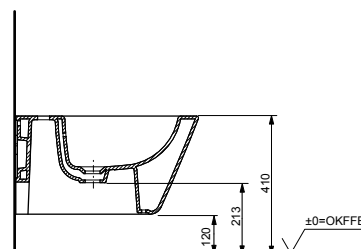

Технологии

Ш × В × Г: 380 × 540 × 290 мм
Материал: Керамика
Цвет: Белый
Артикул: B532E#XW

Биде подвесное МН

с отверстием под смеситель,
с переливом

Технологии

Ш × В × Г: 400 × 550 × 310 мм
Материал: Керамика
Цвет: Белый
Артикул: BW10045G1#XW