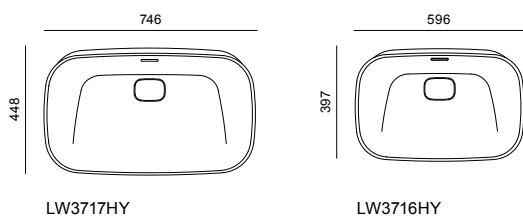

Полувстраиваемые раковины NEOREST

Раковины NEOREST имеют гладкий, обтекаемый дизайн и скрытые сливные отверстия, чтобы поверхность выглядела гладкой и непрерывной. Перелив данной модели имеет элегантную хромированную крышку.