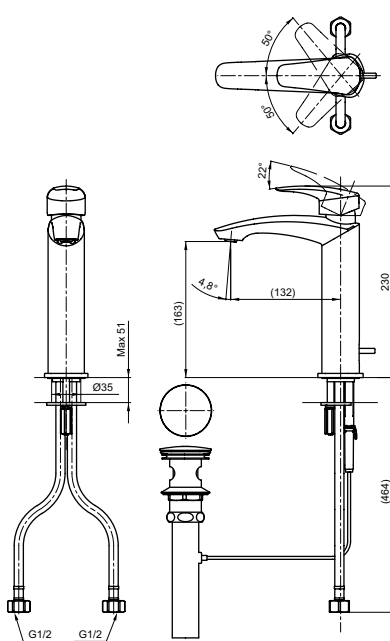

Технологии

Ш × В × Г: 54 × 172 × 230 мм
Материал: Латунь
Цвет: Хром
Артикул: TLG09303R

Смеситель для раковины
серия GM, высокий,
с донным клапаном