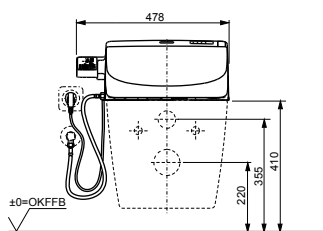

Технологии

Ш × В × Г: 423 × 675 × 119 мм
Цвет: Белый
Артикул: TCF994RWG#NW1

► необходимые комплектующие:
унитаз CW994P#NW1

WASHLET™ EK 2.0

с боковой панелью управления

Технологии

Ш × В × Г: 478 × 523 × 188 мм