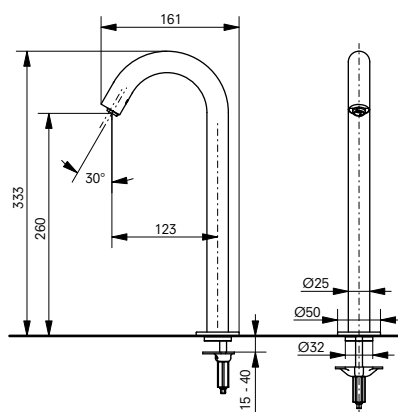

Излив смесителя автоматического
4 л/мин

Технологии

Ш × В × Г: 50 × 161 × 333 мм
Материал: Латунь
Цвет: Хром
Артикул: DLE110A2NE4

► **требуемые комплектующие:**
блок управления DLE124DHE4

Излив смесителя автоматического
4 л/мин