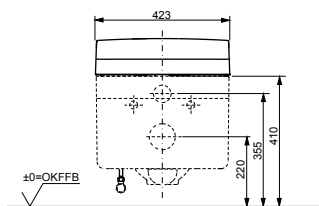

NEOREST
washLÉT® +
washLÉT®

NEOREST AC 2.0
с пультом
дистанционного управления

Технологии

Ш × В × Г: 423 × 675 × 119 мм
Цвет: Белый
Артикул: TCF996RWG#NW1

► необходимые комплектующие:
унитаз CW996PVD#NW1

NEOREST EW 2.0
с пультом
дистанционного управления