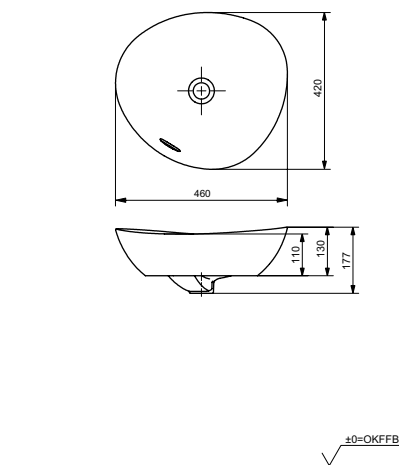

Технологии

Ш × В × Г: 460 × 420 × 177 мм
Материал: Керамика (LINEARCERAM)
Цвет: Белый матовый (CLEANMATTE)
Артикул: L4704MTE#CMW

► необходимые комплектующие:
донный клапан VM5D417MT#CMW
или VM5D419MT#CMW

УНИТАЗЫ
И WASHLET™

РАКОВИНЫ

БИДЕ

ПИССУАРЫ

ДУШИ

ВАННЫ

АВТОМАТИЧЕСКИЕ
СМЕСИТЕЛИ

СМЕСИТЕЛИ

СУШИЛКИ
ДЛЯ РУК

ТЕХНИЧЕСКИЕ
ДААННЫЕ