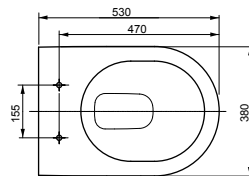

Подвесной унитаз NC

Технологии

Ш × В × Г: 380 × 530 × 340 мм

Материал: Керамика

Цвет: Белый

Артикул: CW762Y

► возможна комбинация с сиденьями VC100N,
TC514F или WASHLET™ 4732, WASHLET™ GL 2.0,
WASHLET™ EK 2.0