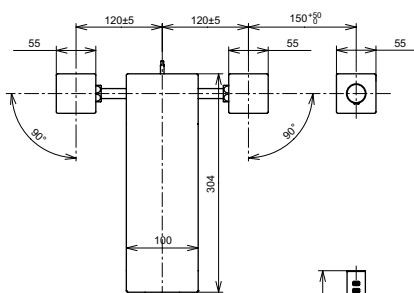

Смеситель для ванны
серия ZL,
на 4 отверстия