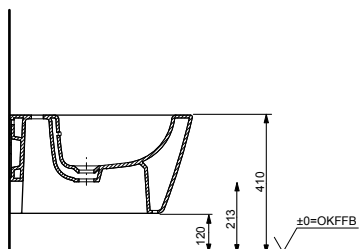

БИДЕ

Биде подвесное RP
с отверстием под смеситель,
с переливом

Технологии

Ш × В × Г: 380 × 540 × 290 мм
Материал: Керамика
Цвет: Белый
Артикул: B552E#XW