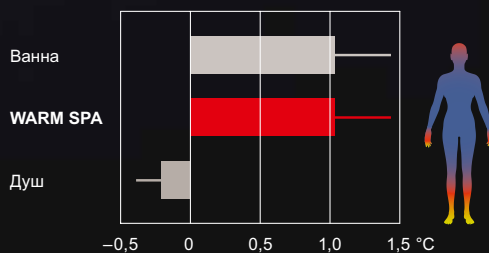

Эффект WARM SPA

WARM SPA — струя теплой воды, которая обволакивает тело

Ванна и душ до и после — среднее значение изменения температуры

Повышение внутренней температуры тела

Повышение температуры конечностей