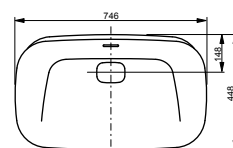

Технологии

Ш × В × Г: 596 × 397 × 173 мм
Материал: Керамика
Цвет: Белый
Артикул: LW3716HY#XW

Раковина полувстраиваемая
750 мм, без отверстия под смеситель,
с переливом