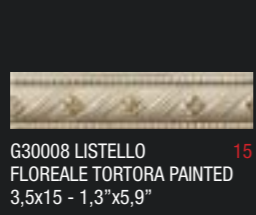

G30066 TORELLO RIALTO TABACCO
7,5x15 - 2,9"x5,9" 15

G30069 ANG. EST. TOR. RIALTO TABACCO
3x7,5 - 1,2"x2,9" 22

G1254A TORTORA
7,5x15 - 2,9"x5,9" 47

G12004 BEAK RIALTO TORTORA
1x1 - 0,4"x0,4" 33

G30008 LISTELLO FLOREALE TORTORA PAINTED
3,5x15 - 1,3"x5,9" 15