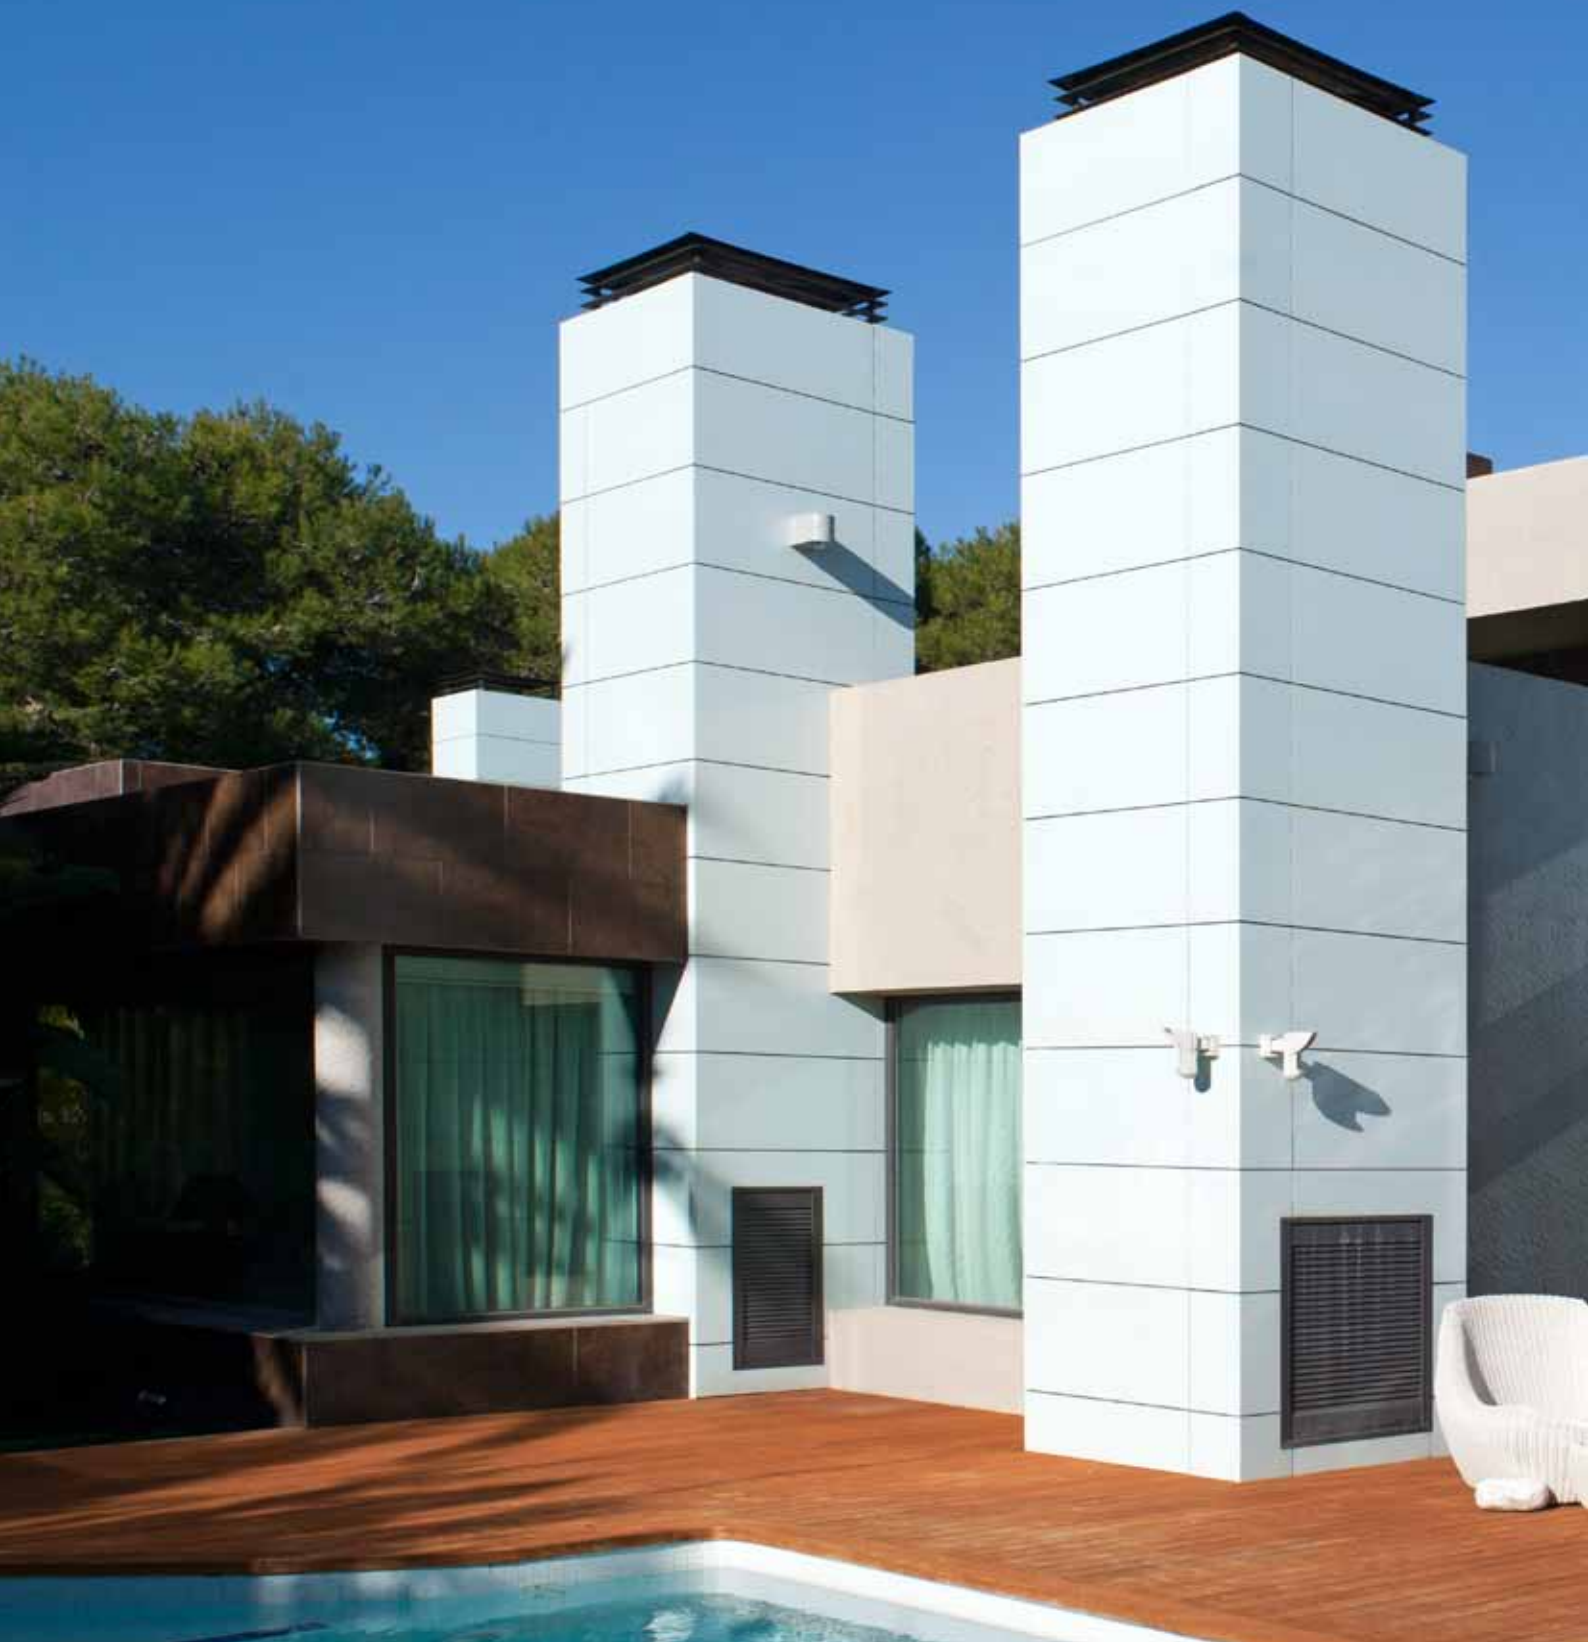

3

**Sol : Lames de bois composite**  
 ECOSTYLEDECK MOUNTAIN  
 14,4x240x2,4 cm

Produit disponible en diverses dimensions et couleurs. PORCELANOSA recommande ONE-FLEX pour la pose des carreaux.