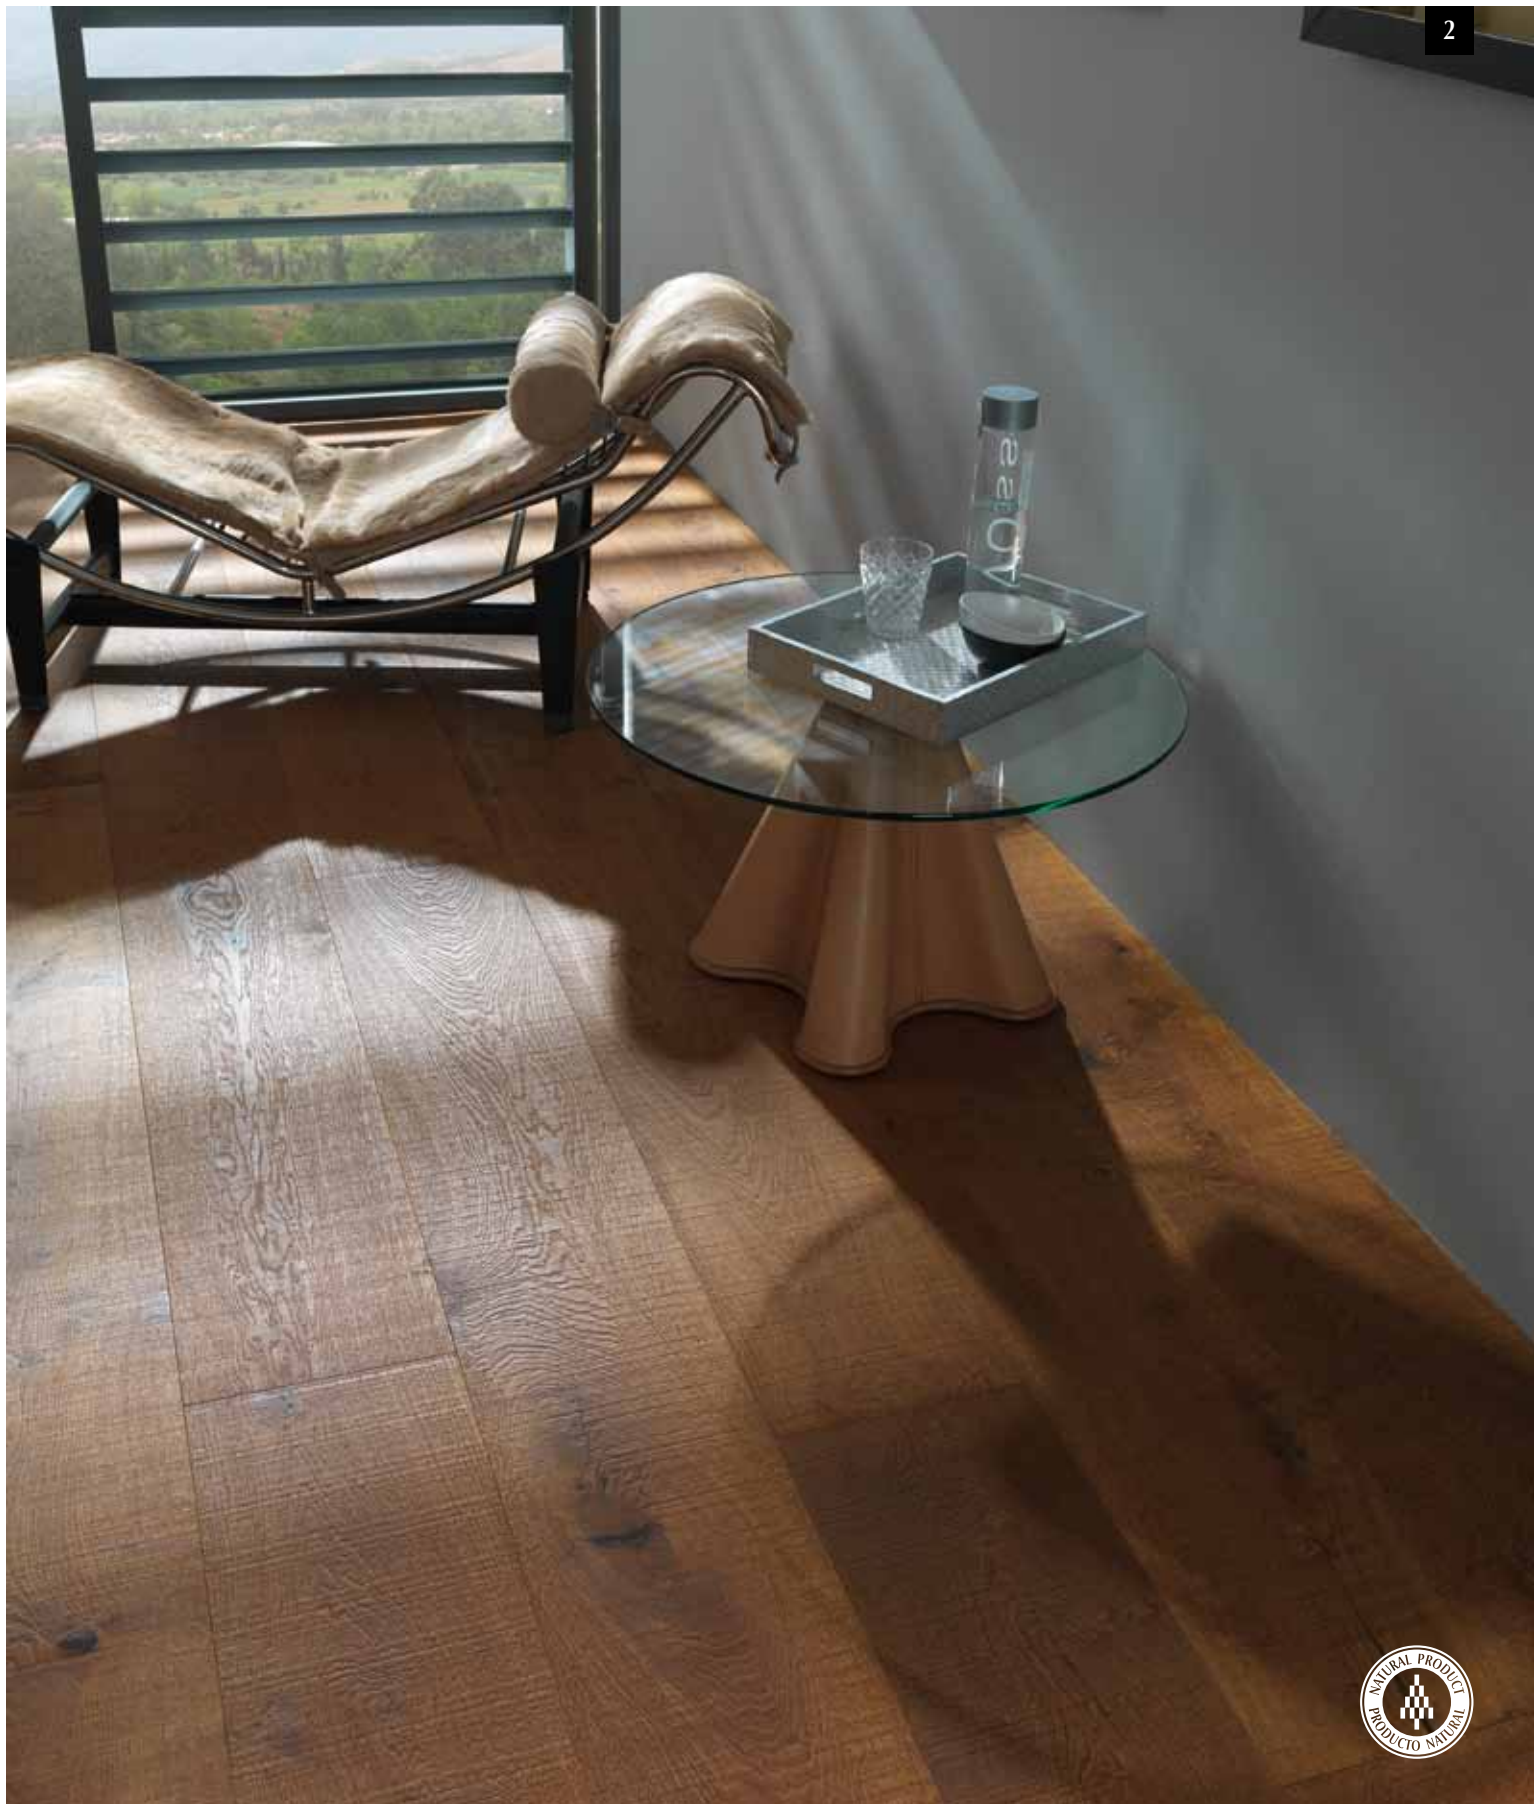

1
Sol : pierre naturelle
DESERT SANDSTONE CLASSICO BIOPROT
40x80x2 cm
Joint
COLORSTUK RAPID GRIS

Mur : pierre naturelle
BHUTAN NATURAL BIOPROT
30x90x1,2 cm
Joint
COLORSTUK RAPID ANTRACITA

2
Parquet
LEGEND 1L NEUTRAL 26x220x1,5 cm