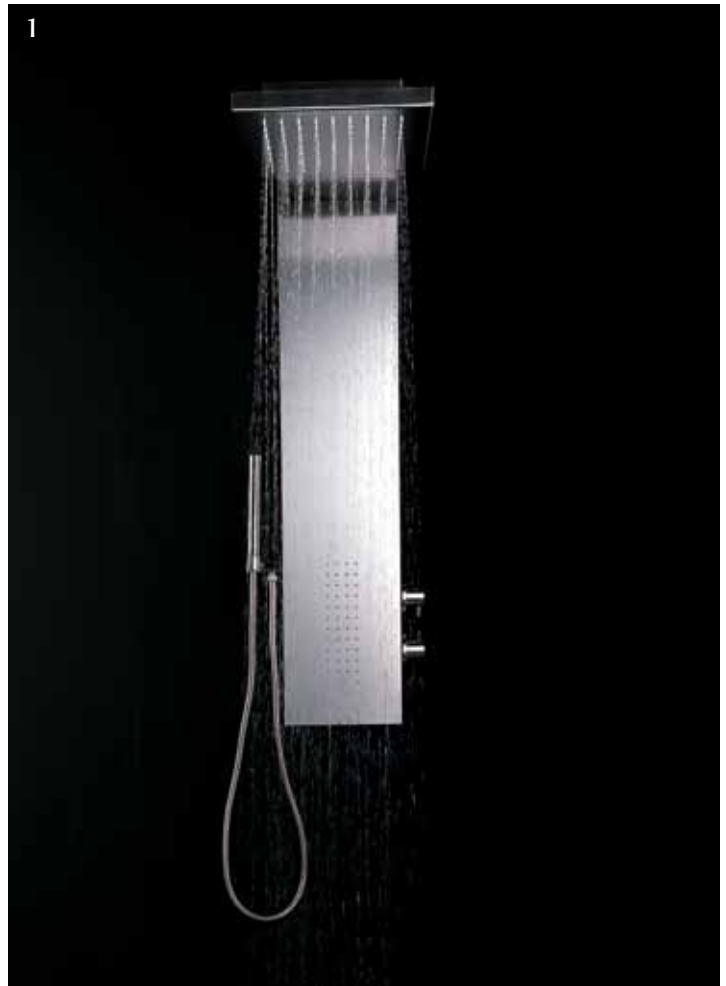

1

Colonne de douche
IMAG / 100 cm

Coloris
Inox / Inox Brillo

Robinetterie
Robinetterie thermostatique

Fonctions
Douche fixe / Douchette / Douche latérale

2

Colonne de douche
LIBRA / 109 cm

Coloris
Cromo

Robinetterie
Robinetterie thermostatique

Fonctions
Douche fixe / Douchette

3

Colonne de douche
APOL / 177,5 cm

Coloris
Inox Brillo / Marrón

Robinetterie
Robinetterie thermostatique

Fonctions
Douche fixe / Douchette / Douche latérale

4

Colonne de douche
NAP / 106 cm

Coloris
Cromo / Negro / Blanco

Robinetterie
Robinetterie thermostatique
Robinetterie mitigeur

Fonctions
Douche fixe / Douchette

5

Colonne de douche
LOOK TECH / 100 cm

Coloris
Inox brillo / Inox mate

Robinetterie
Robinetterie thermostatique
Clavier écran LCD

Fonctions
Douche fixe / Douchette / Douche latérale
Lumière / Radio FM / MP3-USB / Aromathérapie

6

Colonne de douche
LAN / 176,5 cm

Coloris
Inox / Inox Brillo

Robinetterie
Robinetterie thermostatique

Fonctions
Douche fixe / Douchette / Douche latérale