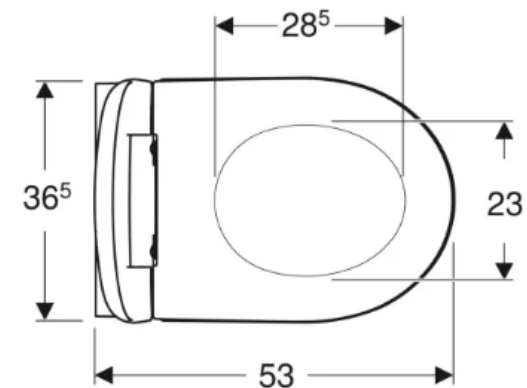

## 2 комплект: Geberit iCon (арт. 500.362.ТС.I )

+

111.362.00.5 500.784.01.1

**33 399 руб.**  
Розничная цена (ориентировочная)