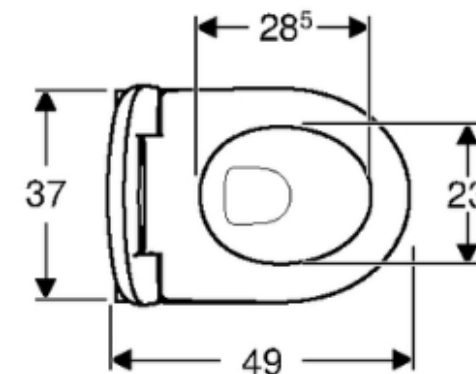

Характеристики комплекта:

- ✓ Готовое и красивое бюджетное решение
- ✓ Инсталляция **Delta Платтенбау** с удлиненными шпильками и верхней планкой для удобного монтажа в сантехнической шахте
- ✓ Клавиша **Delta 21 белая**
- ✓ Унитаз **Renova (укороченная модель)** в комплекте с крышкой
- ✓ Чаша без ободка **Rimfree**, со скрытым креплением
- ✓ Крышка с системой плавного закрывания **SoftClose**
- ✓ Быстросъемное снятие крышки **QuickRelease**

Что входит в комплект:

- Инсталляция Delta арт **458.122.11.1**
- Унитаз Renova арт. **500.803.00.1 укороченная модель**
  (унитаз с сиденьем в одной коробке)