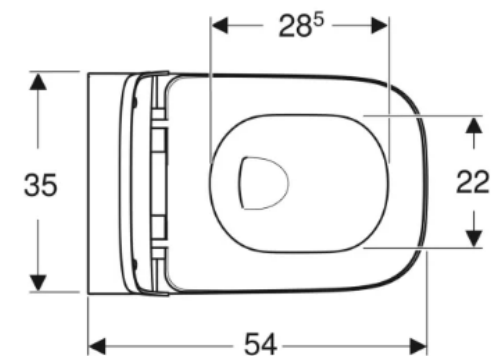

## 1 комплект: Geberit Smyle (арт. 500.300.21.S)

111.300.00.5

115.770.21.5

111.815.00.1

500.683.01.1

**35 199 руб.**  
Розничная цена (ориентировочная)