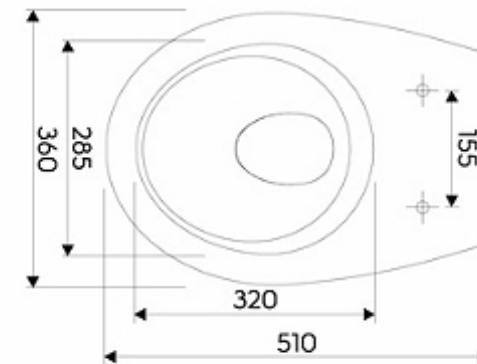

## 7 комплект: Geberit + Kolo (арт. 458.122.2U.1)

458.122.11.1

+

M1310002U

**14 950 руб.**  
Розничная цена (ориентировочная)