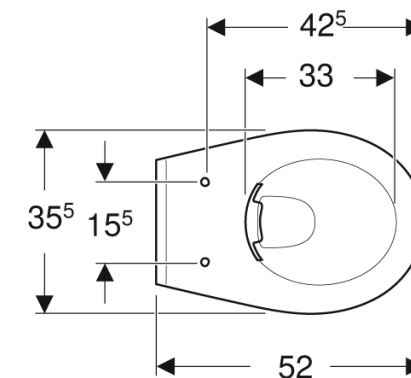

## 6 комплект: Geberit + Kolo (арт. 458.122.NE.1)

+

458.122.21.1

K93120000

**16 530 руб.**  
Розничная цена (ориентировочная)