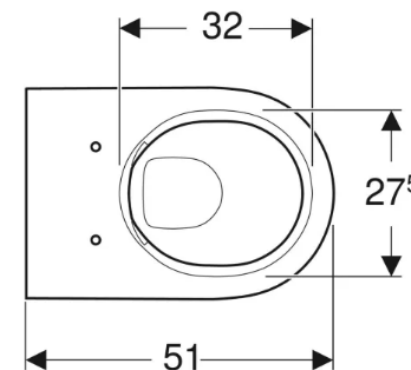

Что входит в комплект:

- Инсталляция Delta арт. **458.128.21.1**
- Унитаз Acanto арт. **500.600.01.2**
- Сидение арт. **500.605.01.2**