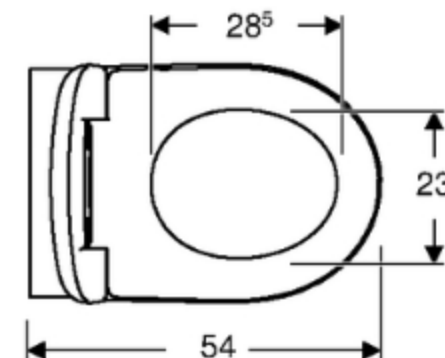

## 4 комплект: Geberit Renova (арт. 500.124.TC.R)

458.124.21.1

+

500.801.00.1

**19 299 руб.**  
Розничная цена (ориентировочная)