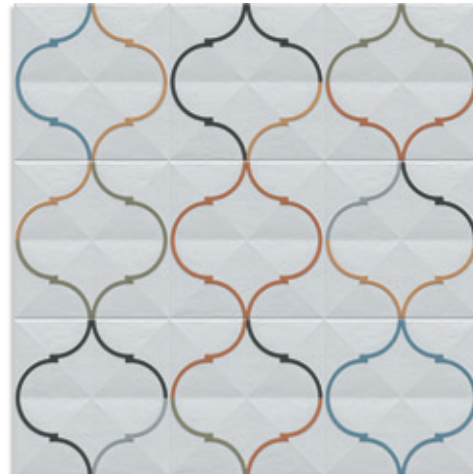

(2) Oromo Multicolor
G.128

RECOMENDAMOS / RECOMMENDED
MAORI / VODEVIL - Porcelánico / Porcelain Tile

Ofrecemos una amplia gama de pavimentos y porcelánicos para combinar con la serie, eligiendo según la ubicación, el producto más adecuado.

We have a wide range of floor tiles and porcelain tiles on offer than can be combined with the series; selection of the most suitable product depends on the place it is going to be used.

(1) Este modelo está compuesto por diseños diferentes para combinar de modo alterno, se sirven en la misma caja.
This model has different designs that are combined alternately, coming in the same box.

(2) Este modelo está compuesto por un solo diseño con variantes de color para combinar de modo alterno, se sirven en la misma caja.
This model has only one design with many colours that are combined alternately, coming in the same box.

ETNIA				CAJA / BOX				PALET / PALLET			
		FORMATOS	SIZE	PIEZAS / PIECES	M²	ML	KG	CAJA / BOX	M²	ML	KG
☐	7,6	20x20 cm.	7.9x7.9 inches	25	1	-	13,50	80	80	-	1080