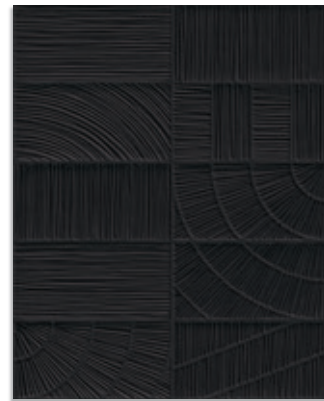

10x20 cm. 3.9x7.9 inches

Etnia Blanco  
G.227

Etnia Gris  
G.227

Etnia Antracita  
G.227

Etnia Nube  
G.227

Etnia Negro  
G.148

Etnia Marfil  
G.227

Etnia Nuez  
G.227

Etnia Visón  
G.227

Etnia Siena  
G.227

Etnia Marsala  
G.148

Thai Pardo  
G.213

Thai Nube  
G.213

(1) Viet Blanco  
G.213

(1) Viet Marsala  
G.148

(1) Viet Negro  
G.148